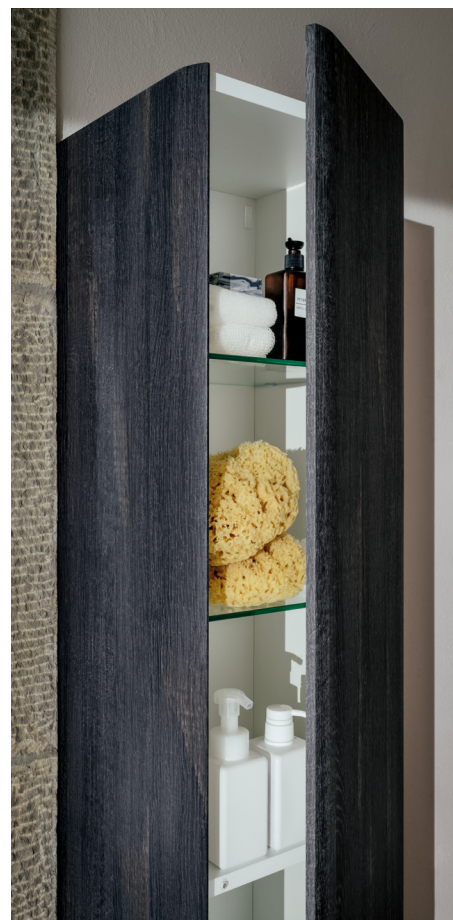

MODERNA

Design by Peter Wirz

Moderna umyvadlo se skříňkou v barvě tmavě šedého dubu a vysokou skříňkou. Umyvadlová baterie Cityplus. Zrcadlová skříňka Frame 25.

MODERNA

Moderna umyvadlo se skříňkou v barvě tmavě šedého dubu. Umyvadlová baterie Cityplus. Zrcadlová skříňka Frame 25.

Vysoká skříňka se 4 skleněnými nastavitelnými policemi. Tmavě šedý dub.

Moderna – skříňky pod umyvadlo

- Horní zásuvka obsahuje plastový rozdělovač
- Plně výsuvné zásuvky vybavené brzdou s pomalým dojezdem
- Eloxované hliníkové úchytky
- Materiály skříňky jsou voděodolné
- Možnost doplnění o boční držák ručníku

Vysoká skříňka se 4 skleněnými nastavitelnými policemi. Bílá matná.

MODERNA

Umyvadlo 54 se skříňkou

umyvadlo:
540 x 435 x 165 mm
skříňka:
500 x 370 x 565 mm

H601540###1042

.265 .463 .475

Moderna PACK obsahuje komponenty: H811543###1041
Moderna Umyvadlo 54, H425162054###1 Moderna Skříňku
pod umyvadlo se 2 zásuvkami