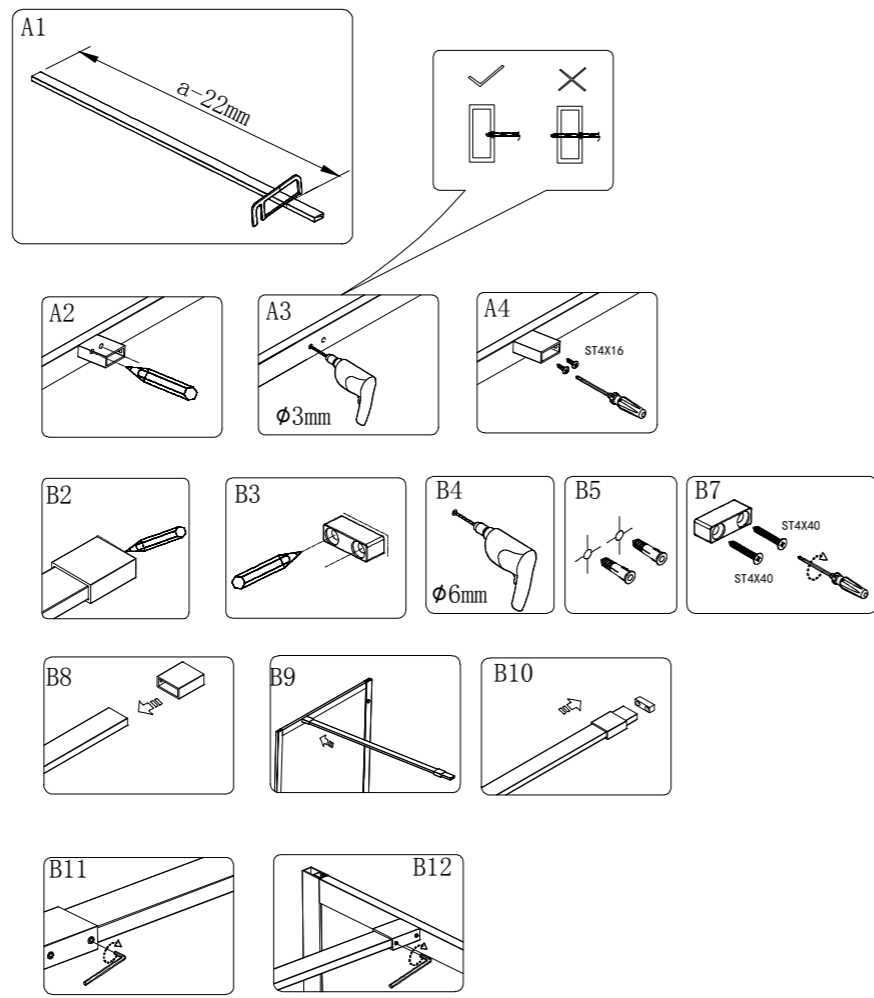

Skleněné sprchové zástěny
schopnost: vyhovuje
odolnost proti nárazu: vyhovuje
životnost: vyhovuje

GELCO

GELCO s.r.o., Makovského 1341, 163 000 Praha 6

1

2

3

5

4