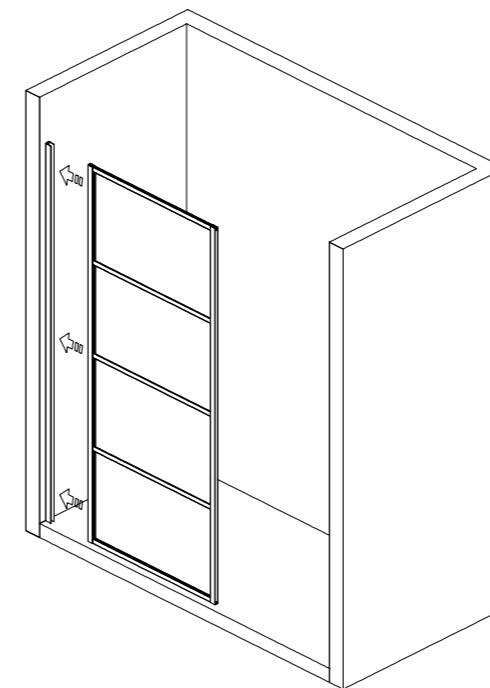

Skleněné sprchové zástěny
schopnost: vyhovuje
odolnost proti nárazu: vyhovuje
životnost: vyhovuje

GELCO

GELCO s.r.o., Makovského 1341, 163 000 Praha 6

1

2

3

5

4