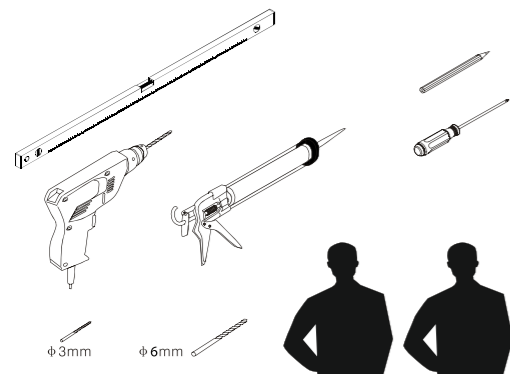

CURE BLACK

montážní návod / installation instruction

CB70, CB80, CB90, CB100, CB110

CB120, CB140

CB350

CB350

EN14428
Glass shower enclosure
cleaning efficiency: conforming
impact resistance: conforming
operating life: conforming

Skleněné sprchové zástěny
schopnost: vyhovuje
odolnost proti nárazu: vyhovuje
životnost: vyhovuje

GELCO

GELCO s.r.o., Makovského 1341, 163 000 Praha 6

1

2

3

5

4