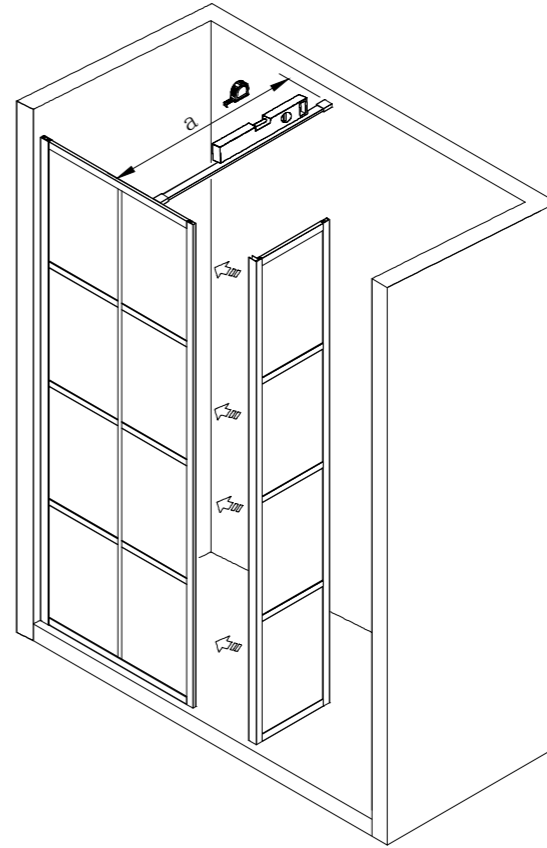

Skleněné sprchové zástěny
schopnost: vyhovuje
odolnost proti nárazu: vyhovuje
životnost: vyhovuje

GELCO

GELCO s.r.o., Makovského 1341, 163 000 Praha 6

1

2

3

5

4