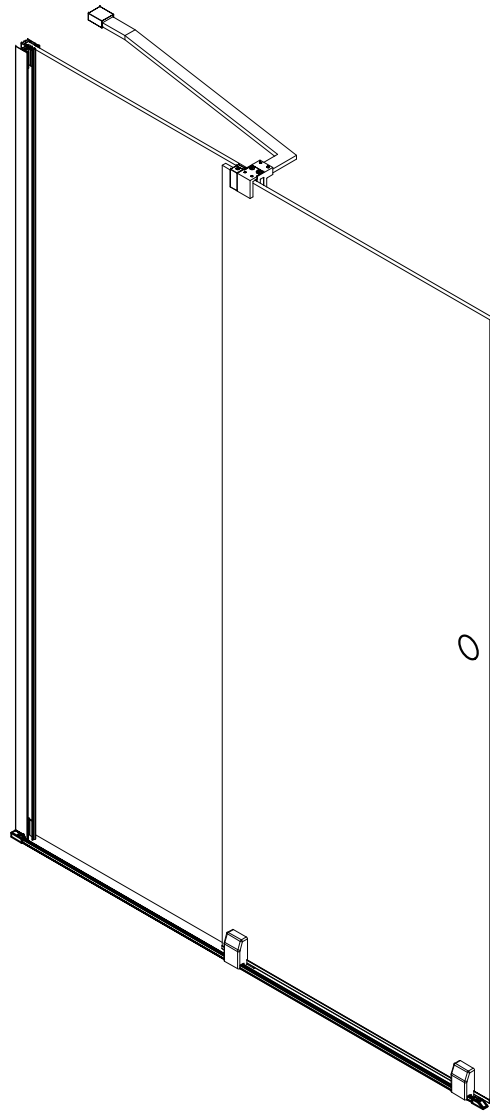

MODULAR SHOWER

MS5-120/160

polysan 

Polysan s.r.o.
Nesměřice 52
285 22 Zruč nad Sázavou
Czech Republic
www.polysan.net

4

5

6

CE