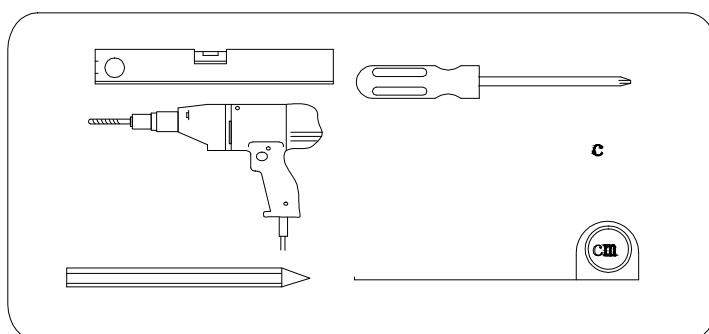

MODULAR SHOWER

MS1-90/100-D

or

polysan 

Polysan s.r.o.
Nesměřice 52
285 22 Zruč nad Sázavou
Czech Republic
www.polysan.net

3b or

4

CE

Polysan s.r.o.
Nesměřice 52
285 22 Zruč nad Sázavou
Czech Republic
www.polysan.net

EN 14428

Glass shower enclosure
cleaning efficiency: conforming
impact resistance: conforming
operating life: conforming