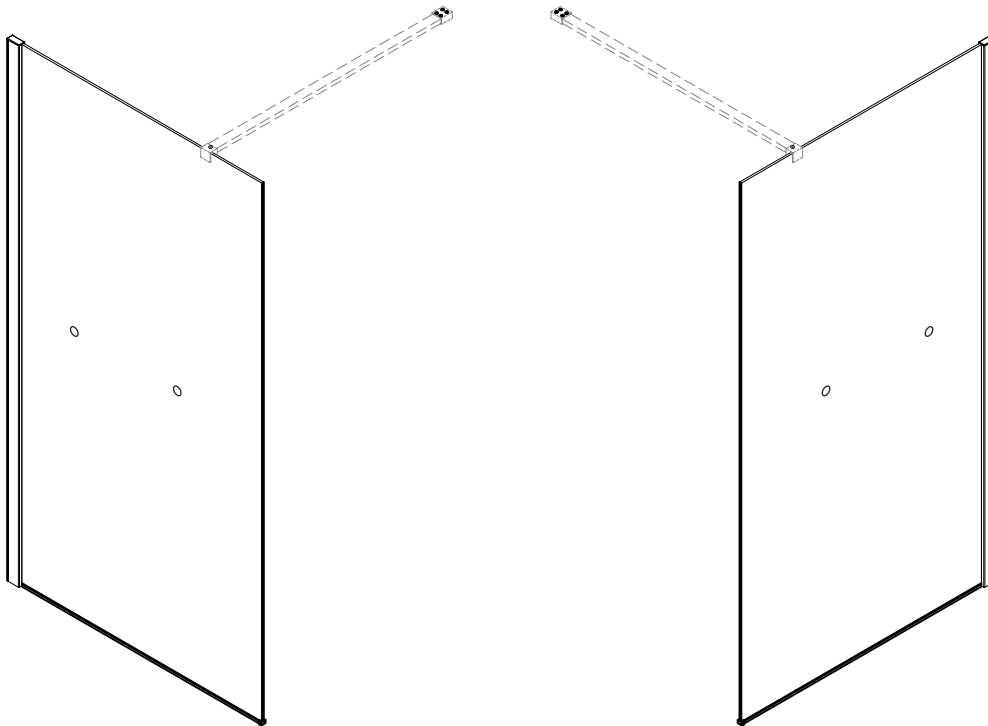

MODULAR SHOWER

MS1-90/100-D

or

polysan 

Polysan s.r.o.
Nesměřice 52
285 22 Zruč nad Sázavou
Czech Republic
www.polysan.net

3b or

4

CE