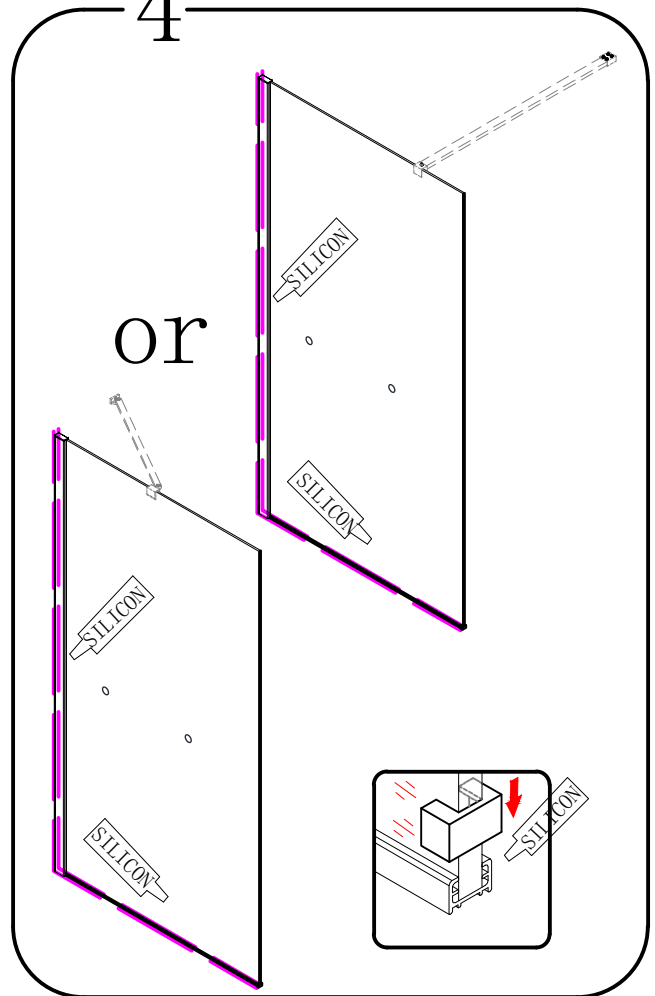

MODULAR SHOWER

MS1-90/100-D

or

polysan 

Polysan s.r.o.
Nesměřice 52
285 22 Zruč nad Sázavou
Czech Republic
www.polysan.net

3b or

4

CE

Polysan s.r.o.
Nesměřice 52
285 22 Zruč nad Sázavou
Czech Republic
www.polysan.net

EN 14428

Glass shower enclosure
cleaning efficiency: conforming
impact resistance: conforming
operating life: conforming