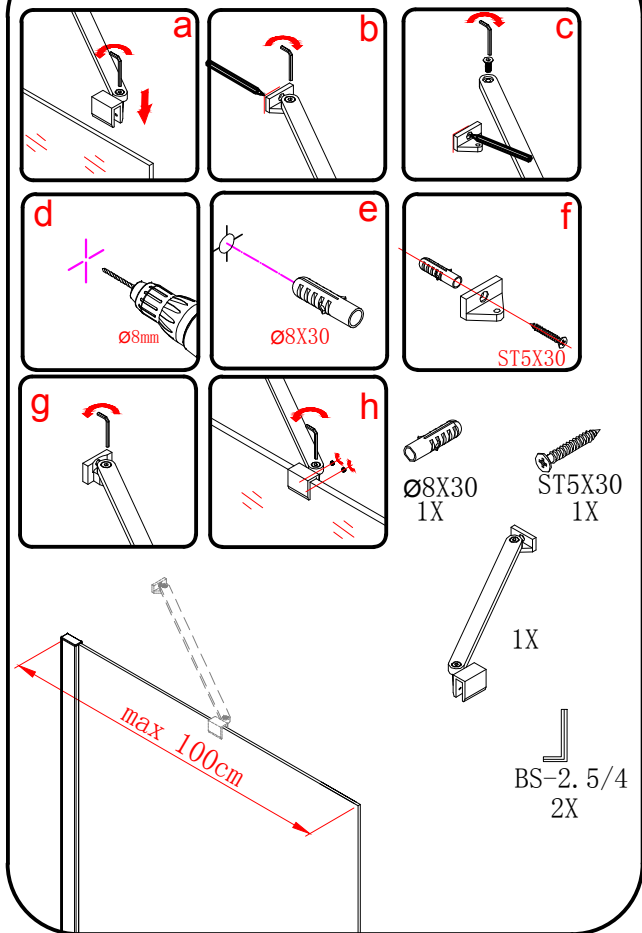

MODULAR SHOWER

MS1-90/100-D

or

polysan 

Polysan s.r.o.
Nesměřice 52
285 22 Zruč nad Sázavou
Czech Republic
www.polysan.net

3b or

4

CE

Polysan s.r.o.
Nesměřice 52
285 22 Zruč nad Sázavou
Czech Republic
www.polysan.net

EN 14428

Glass shower enclosure
cleaning efficiency: conforming
impact resistance: conforming
operating life: conforming