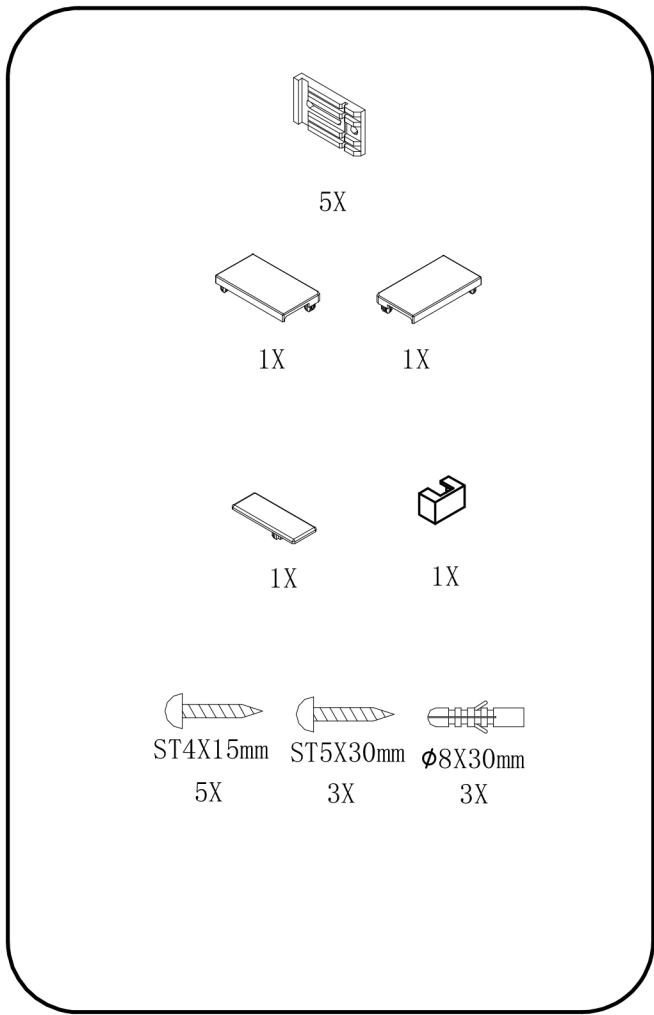

MODULAR SHOWER

MS1-90/100-D

or

polysan 

Polysan s.r.o.
Nesměřice 52
285 22 Zruč nad Sázavou
Czech Republic
www.polysan.net

3b or

4

CE

Polysan s.r.o.
Nesměřice 52
285 22 Zruč nad Sázavou
Czech Republic
www.polysan.net

EN 14428

Glass shower enclosure
cleaning efficiency: conforming
impact resistance: conforming
operating life: conforming