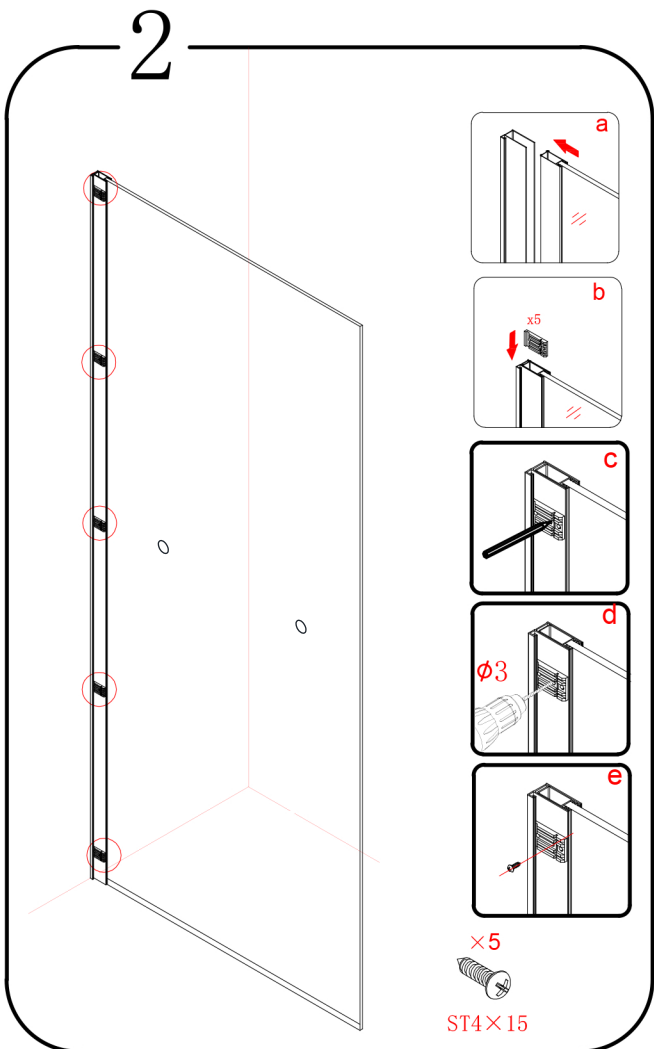

MODULAR SHOWER

MS1-90/100-D

or

polysan 

Polysan s.r.o.
Nesměřice 52
285 22 Zruč nad Sázavou
Czech Republic
www.polysan.net

3b or

4

CE