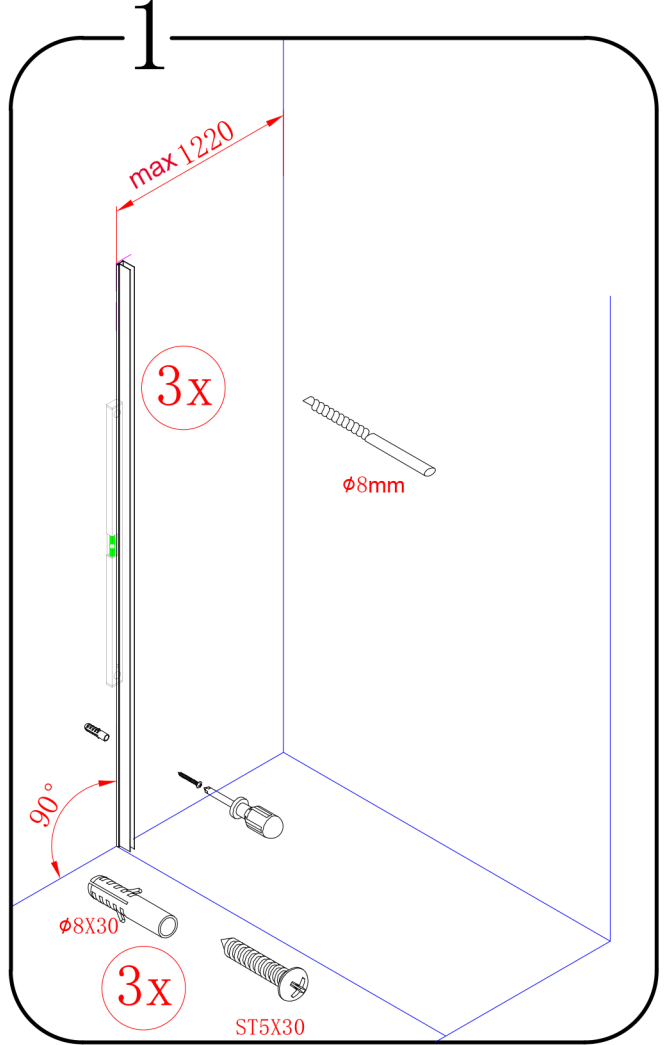

MODULAR SHOWER

MS1-90/100-D

or

polysan 

Polysan s.r.o.
Nesměřice 52
285 22 Zruč nad Sázavou
Czech Republic
www.polysan.net

3b or

4

CE

Polysan s.r.o.
Nesměřice 52
285 22 Zruč nad Sázavou
Czech Republic
www.polysan.net

EN 14428

Glass shower enclosure
cleaning efficiency: conforming
impact resistance: conforming
operating life: conforming