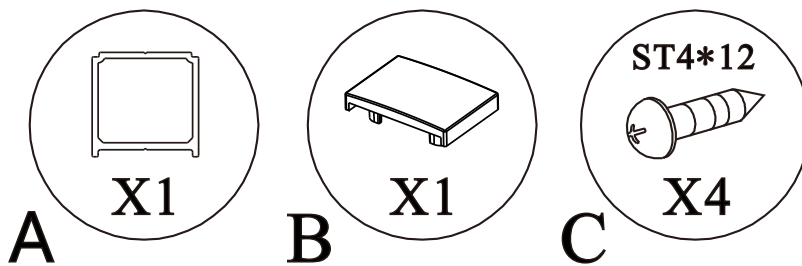

ZOOM LINE

ZL920

polysan 

Polysan s.r.o.
Nesměřice 52
285 22 Zruč nad Sázavou
www.polysan.net

The following components are packed in another products which would be matched with this product.

1.

a

b

c

2.

CE

Polysan s.r.o.
Nesměřice 52
285 22 Zruč nad Sázavou
Czech Republic
www.polysan.net

Glass shower enclosure
cleaning efficiency: conforming
impact resistance: conforming
operating life: conforming

Skleněné sprchové zástěny
schopnost čištění: vyhovuje
odolnost proti nárazu: vyhovuje
životnost: vyhovuje