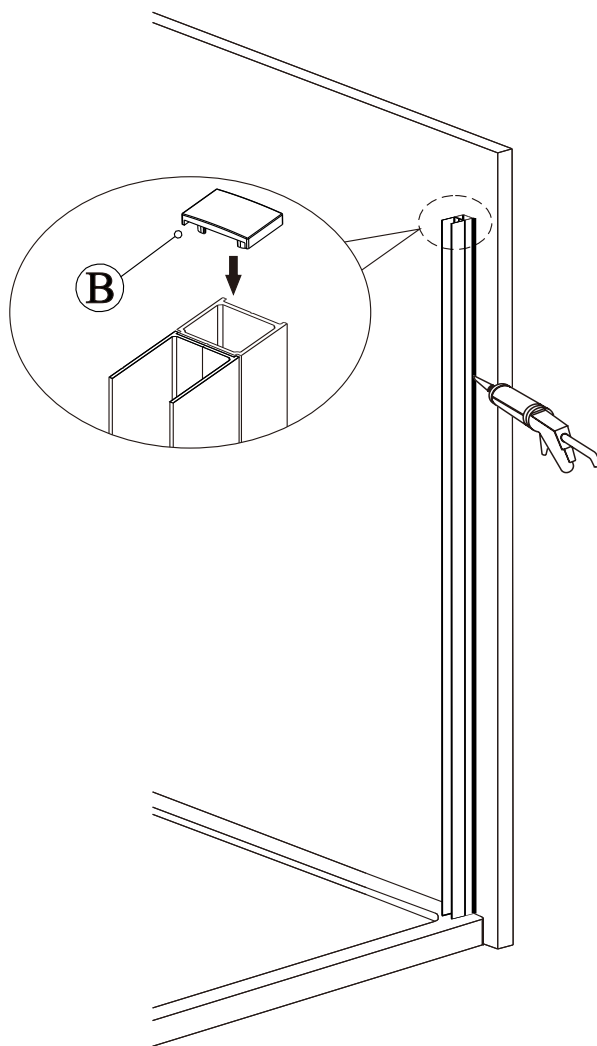

ZOOM LINE

ZL920

polysan 

Polysan s.r.o.
Nesměřice 52
285 22 Zruč nad Sázavou
www.polysan.net

The following components are packed in another products which would be matched with this product.

1.

a

b

c

2.

CE

Polysan s.r.o.
Nesměřice 52
285 22 Zruč nad Sázavou
Czech Republic
www.polysan.net

Glass shower enclosure
cleaning efficiency: conforming
impact resistance: conforming
operating life: conforming

Skleněné sprchové zástěny
schopnost čištění: vyhovuje
odolnost proti nárazu: vyhovuje
životnost: vyhovuje