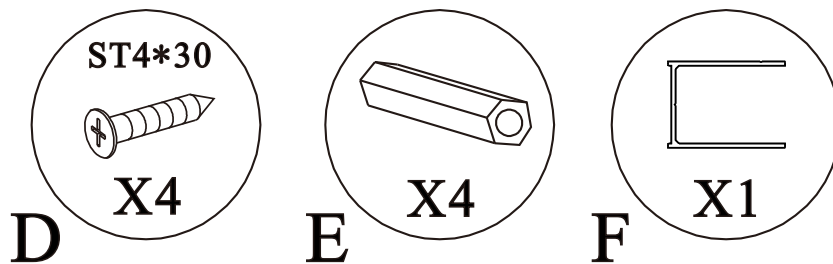

The following components are packed in another products which would be matched with this product.