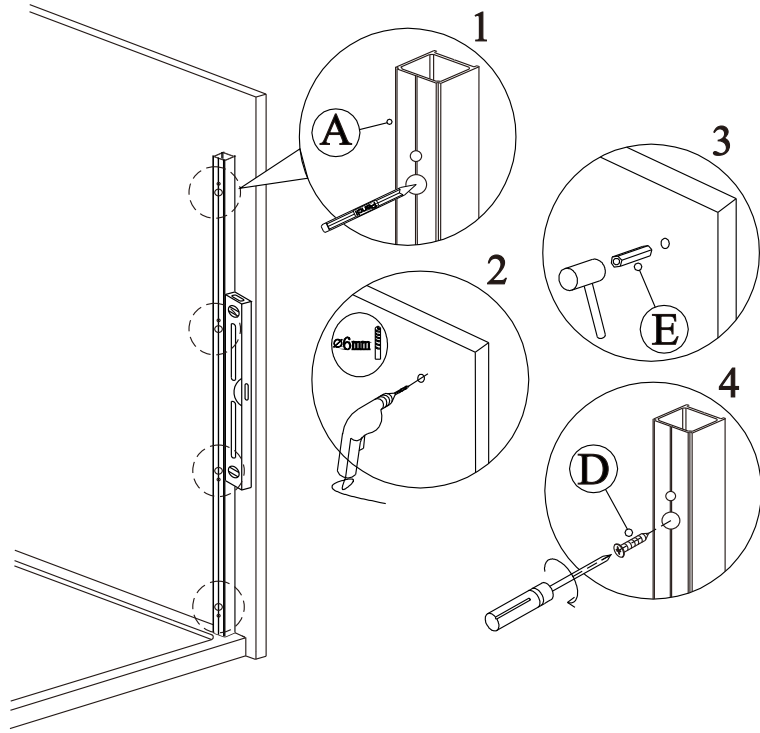

ZOOM LINE

ZL920

polysan 

Polysan s.r.o.
Nesměřice 52
285 22 Zruč nad Sázavou
www.polysan.net

The following components are packed in another products which would be matched with this product.

1.

a

b

c

2.

CE

Polysan s.r.o.
Nesměřice 52
285 22 Zruč nad Sázavou
Czech Republic
www.polysan.net

Glass shower enclosure
cleaning efficiency: conforming
impact resistance: conforming
operating life: conforming

Skleněné sprchové zástěny
schopnost čištění: vyhovuje
odolnost proti nárazu: vyhovuje
životnost: vyhovuje