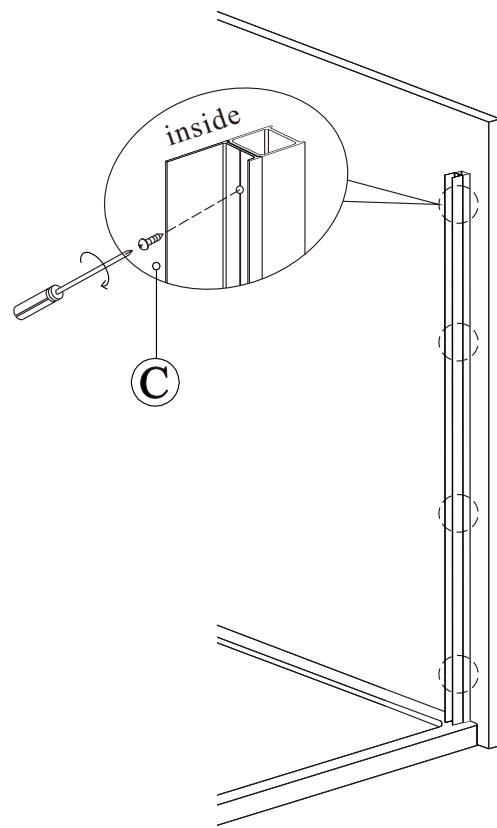

ZOOM LINE

ZL920

polysan 

Polysan s.r.o.
Nesměřice 52
285 22 Zruč nad Sázavou
www.polysan.net

The following components are packed in another products which would be matched with this product.

1.

a

b

c

2.

CE

Polysan s.r.o.
Nesměřice 52
285 22 Zruč nad Sázavou
Czech Republic
www.polysan.net

Glass shower enclosure
cleaning efficiency: conforming
impact resistance: conforming
operating life: conforming

Skleněné sprchové zástěny
schopnost čištění: vyhovuje
odolnost proti nárazu: vyhovuje
životnost: vyhovuje