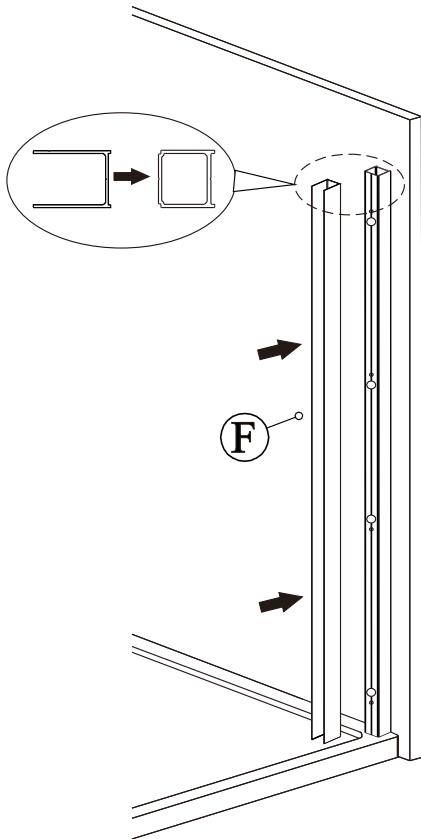

ZOOM LINE

ZL920

polysan 

Polysan s.r.o.
Nesměřice 52
285 22 Zruč nad Sázavou
www.polysan.net

The following components are packed in another products which would be matched with this product.

1.

a

b

c

2.

CE

Polysan s.r.o.
Nesměřice 52
285 22 Zruč nad Sázavou
Czech Republic
www.polysan.net

Glass shower enclosure
cleaning efficiency: conforming
impact resistance: conforming
operating life: conforming

Skleněné sprchové zástěny
schopnost čištění: vyhovuje
odolnost proti nárazu: vyhovuje
životnost: vyhovuje