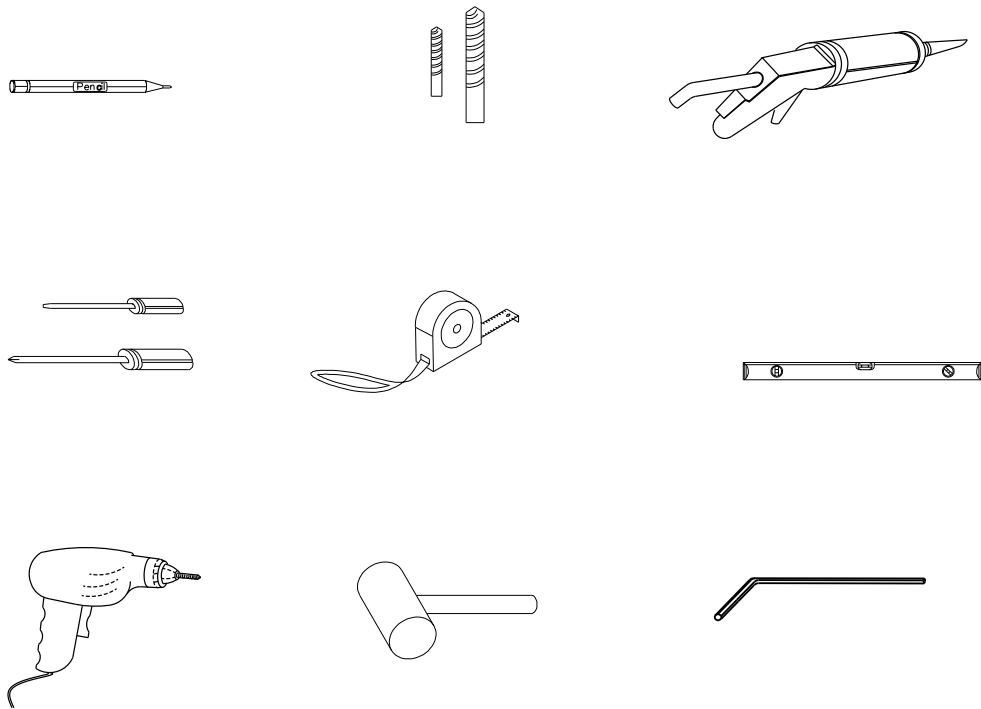

ZOOM LINE

ZL920

polysan 

Polysan s.r.o.
Nesměřice 52
285 22 Zruč nad Sázavou
www.polysan.net

The following components are packed in another products which would be matched with this product.

1.

a

b

c

2.

CE

Polysan s.r.o.
Nesměřice 52
285 22 Zruč nad Sázavou
Czech Republic
www.polysan.net

Glass shower enclosure
cleaning efficiency: conforming
impact resistance: conforming
operating life: conforming

Skleněné sprchové zástěny
schopnost čištění: vyhovuje
odolnost proti nárazu: vyhovuje
životnost: vyhovuje