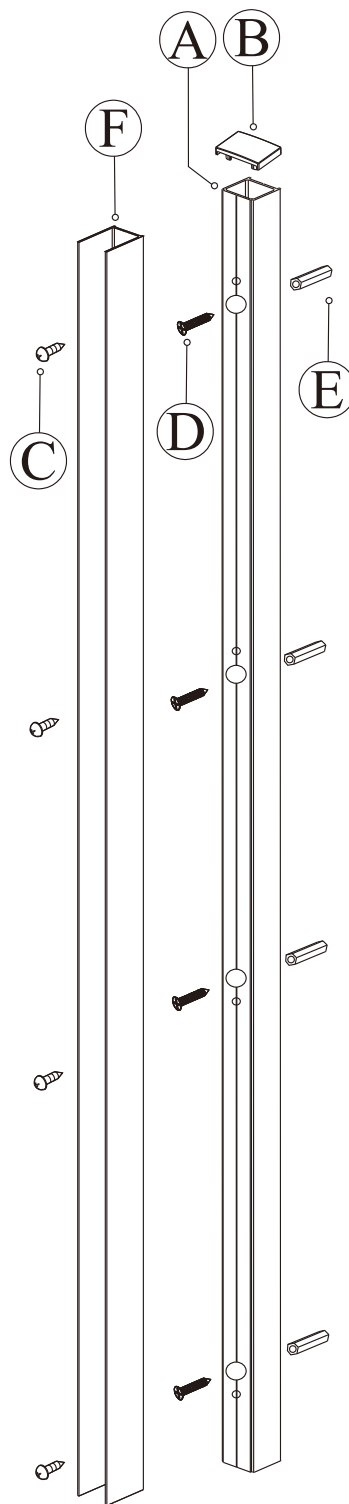

ZOOM LINE

ZL920

polysan 

Polysan s.r.o.
Nesměřice 52
285 22 Zruč nad Sázavou
www.polysan.net

The following components are packed in another products which would be matched with this product.

1.

a

b

c

2.

CE

Polysan s.r.o.
Nesměřice 52
285 22 Zruč nad Sázavou
Czech Republic
www.polysan.net

Glass shower enclosure
cleaning efficiency: conforming
impact resistance: conforming
operating life: conforming

Skleněné sprchové zástěny
schopnost čištění: vyhovuje
odolnost proti nárazu: vyhovuje
životnost: vyhovuje