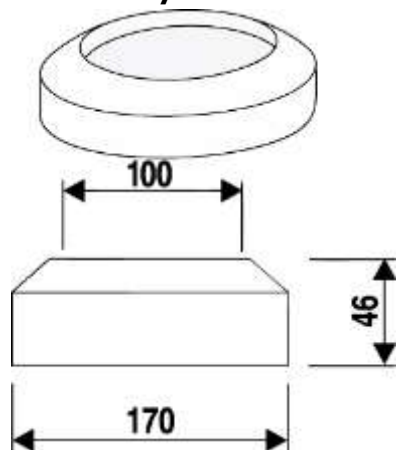

Technický list

Výrobek: Rozeta krycí pr. 110 mm

Kód: PR7094C, PR7095C

Distributor: MSO Trade a.s., Hodonín, CZ

Popis: Krycí rozeta pro kolena a přímé kusy k WC

- výška: 25 mm

- průměr: 110 mm

Použití: Pro užitkovou vodu.

Materiál:

Tělo: Plast

Rozměrový náčrtek:

Obrázek: