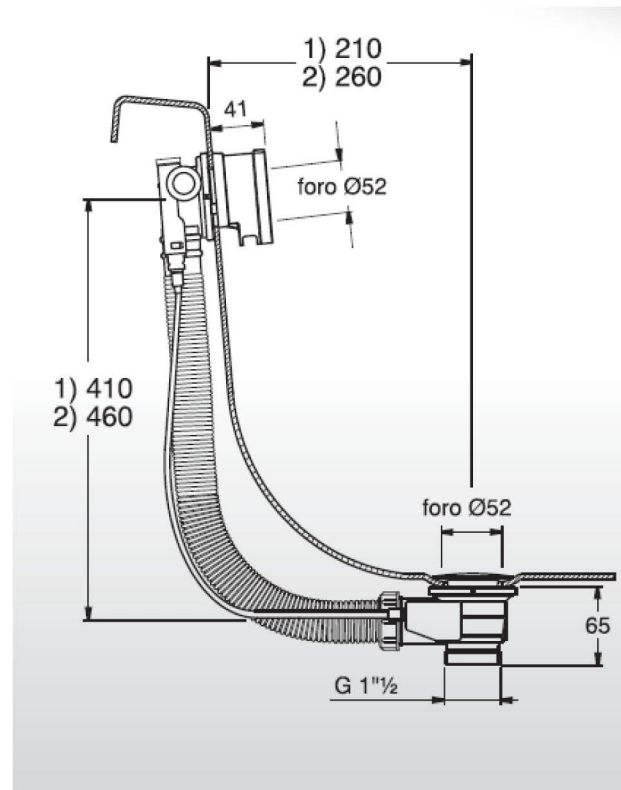

Zátka kulatá  
Ø 72mm

D = 875mm

71686/71686W