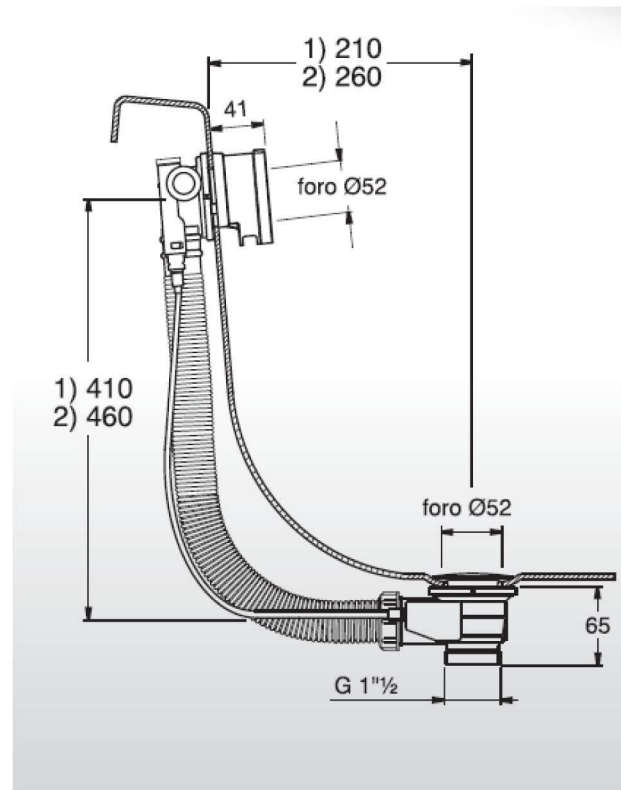

Zátka kulatá
Ø 72mm

D = 475mm

71684/71684W