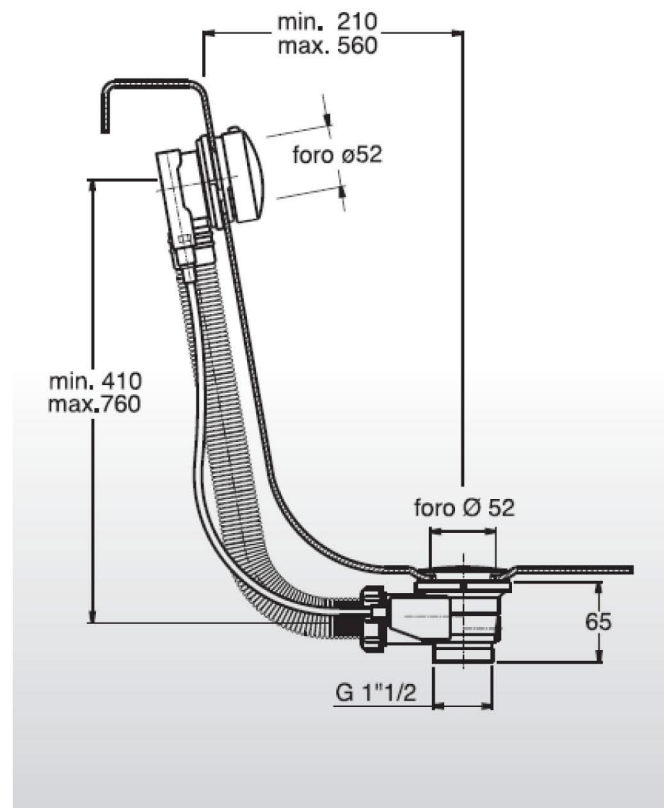

ABS

ABS

Zátka kulatá  
Ø 72mm

D = 675mm

71681/71681W