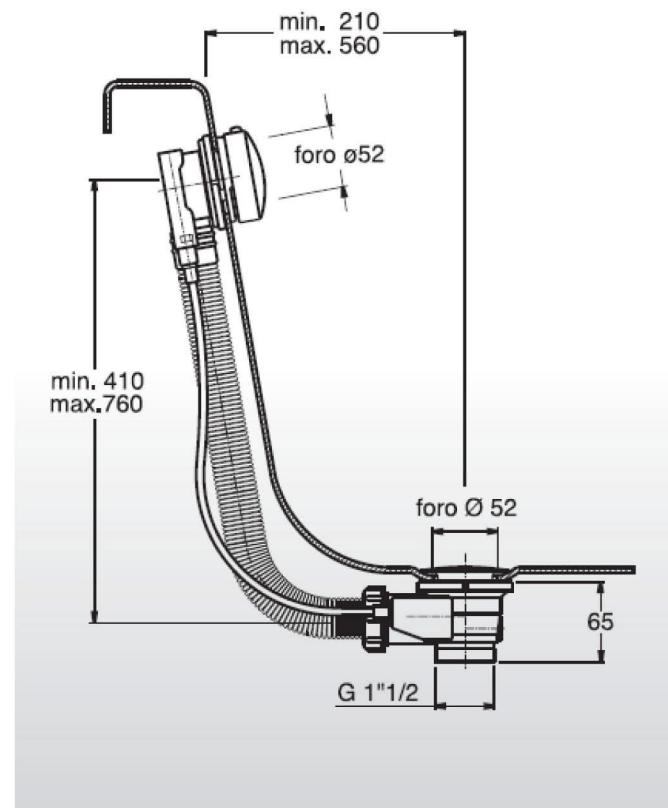

Zátka kulatá
Ø 72mm

D = 475mm

71680/71680W