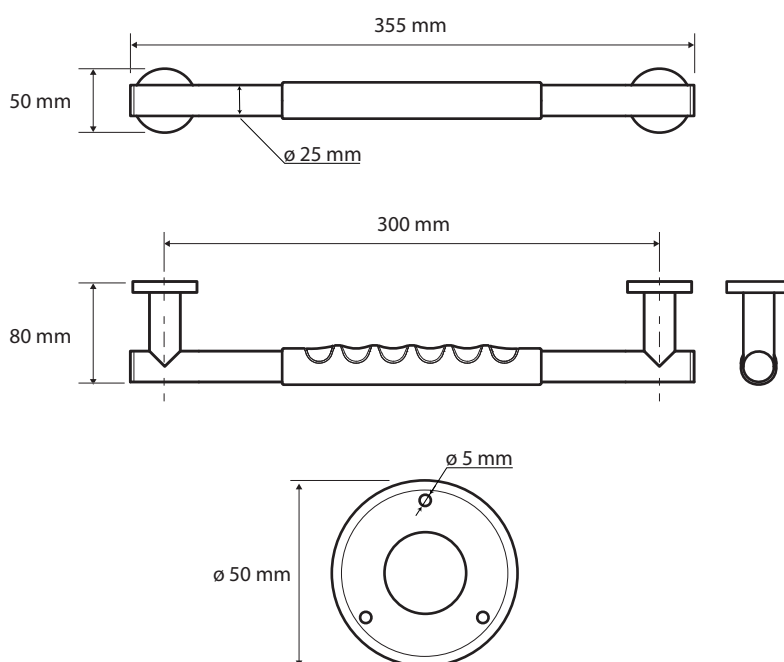

Madlo 300 mm
Holder 300 mm
Griff 300 mm

Parametry / Features / Eigenschaften

šířka / width / Breite:	355 mm
výška / height / Höhe:	50 mm
hloubka / depth / Tiefe:	80 mm
materiál / material / Material:	nerez, černá guma / stainless steel, black rubber / Rostfrei, schwarze Gummi
povrch. úprava / finish / Oberfläche:	lesk / polished / poliert
skryté kotvení / Secret Fix / Geheimnis Fix	

XR504