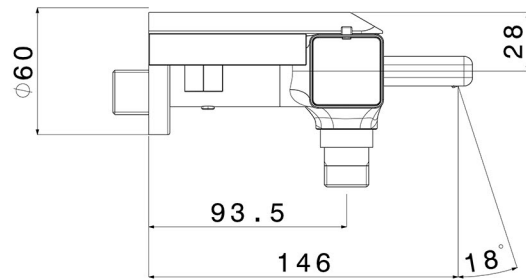

DIVERTER
PŘEPÍNAČ

NN297