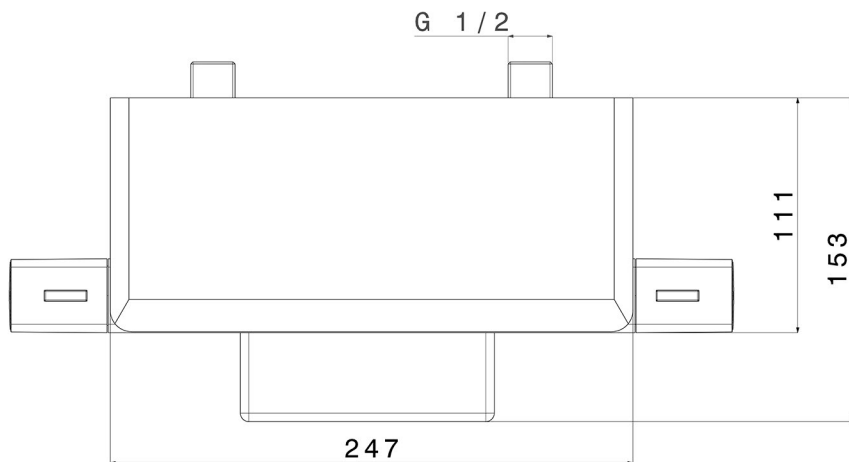

DIVERTER
PŘEPÍNAČ

NN297