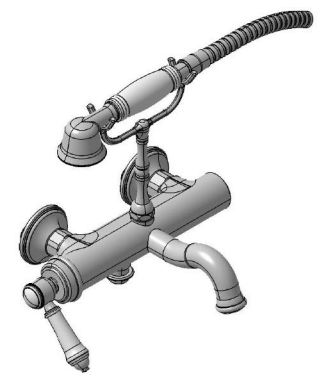

DIVERTER
PŘEPINAC

VO010