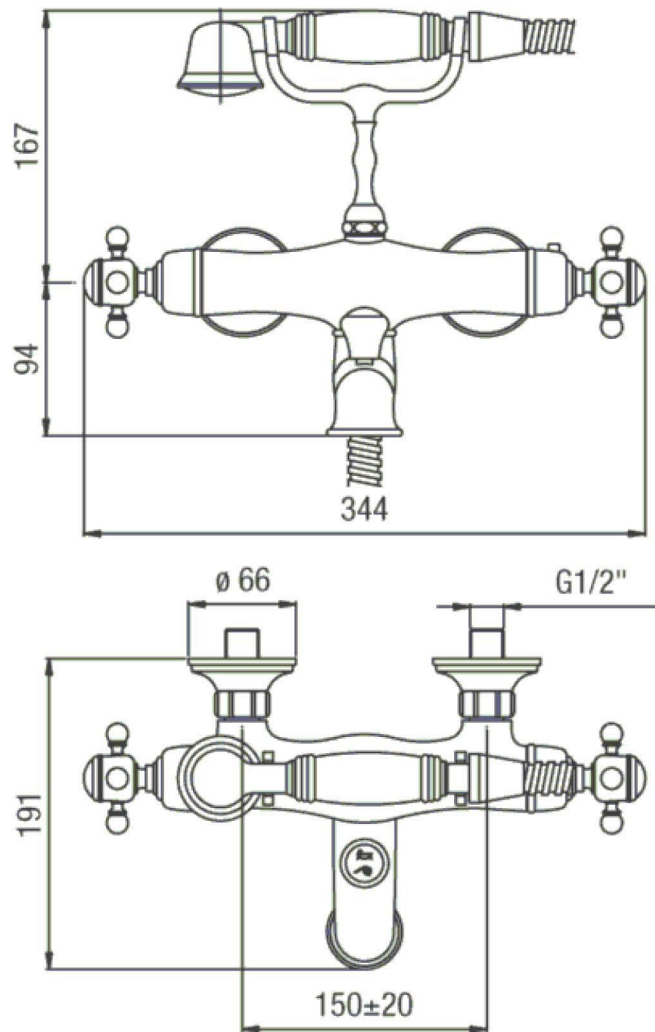

SAPHO

LO41100BR