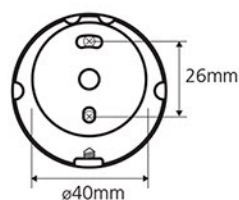

**Kosmetické zrcátko**  
**cosmetic mirror**  
**Kosmetikspiegel**

**Parametry / Features / Eigenschaften**

|   |  |
|---|--|
| šířka / width / Breite:                             | 140mm                                      |
| výška / height / Höhe:                              | 140mm                                      |
| hloubka / depth / Tiefe:                            | 220mm                                      |
| materiál / material / Material:                     | mosaz, sklo / brass, glass / Messing, glas |
| povrch. úprava / finish / Oberfläche:               | chrom / chrome / Chrom                     |
| záruka / warranty / Garantie:                       | 2 roky / 2 years / 2 Jahre                 |
| délka kabelu / hoods cable / Hauben Kabel:          | 540-1500 mm                                |
| 3x zvětšovací / 3x magnifying / 3-fach-Vergrößerung |  |