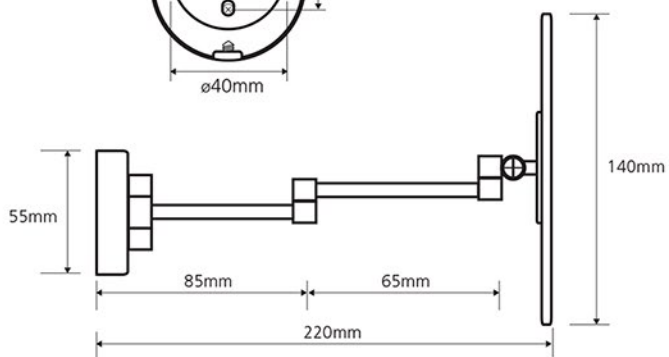

**Kosmetické zrcátko**  
**cosmetic mirror**  
**Kosmetikspiegel**

**Parametry / Features / Eigenschaften**

|   |  |
|---|--|
| šířka / width / Breite:                             | 140mm                                      |
| výška / height / Höhe:                              | 140mm                                      |
| hloubka / depth / Tiefe:                            | 220mm                                      |
| materiál / material / Material:                     | mosaz, sklo / brass, glass / Messing, glas |
| povrch. úprava / finish / Oberfläche:               | chrom / chrome / Chrom                     |
| záruka / warranty / Garantie:                       | 2 roky / 2 years / 2 Jahre                 |
| délka kabelu / hoods cable / Hauben Kabel:          | 540-1500 mm                                |
| 3x zvětšovací / 3x magnifying / 3-fach-Vergrößerung |  |