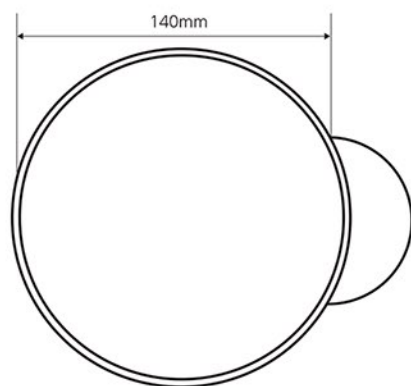

**Kosmetické zrcátko**  
**cosmetic mirror**  
**Kosmetikspiegel**

**Parametry / Features / Eigenschaften**

|   |  |
|---|--|
| šířka / width / Breite:                             | 140mm                                      |
| výška / height / Höhe:                              | 140mm                                      |
| hloubka / depth / Tiefe:                            | 220mm                                      |
| materiál / material / Material:                     | mosaz, sklo / brass, glass / Messing, glas |
| povrch. úprava / finish / Oberfläche:               | chrom / chrome / Chrom                     |
| záruka / warranty / Garantie:                       | 2 roky / 2 years / 2 Jahre                 |
| délka kabelu / hoods cable / Hauben Kabel:          | 540-1500 mm                                |
| 3x zvětšovací / 3x magnifying / 3-fach-Vergrößerung |  |