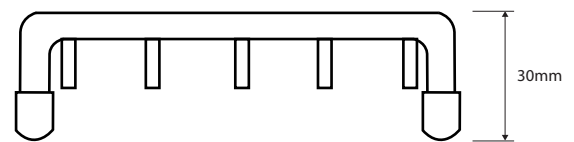

**Mýdlenka na postavení**  
**Soap basket**  
**Seifenkorb stehend**

**Parametry / Features / Eigenschaften**

šířka / width / Breite:	95mm
výška / height / Höhe:	30mm
hloubka / depth / Tiefe:	75mm
materiál / material / Material:	mosaz / brass / Messing
povrch. úprava / finish / Oberfläche:	chrom / chrome / Chrom