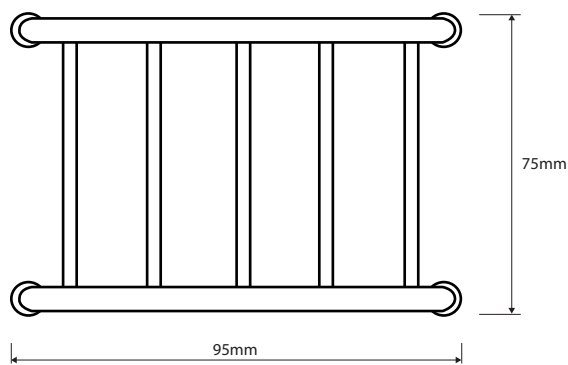

**Mýdlenka na postavení**  
**Soap basket**  
**Seifenkorb stehend**

**Parametry / Features / Eigenschaften**

šířka / width / Breite:	95mm
výška / height / Höhe:	30mm
hloubka / depth / Tiefe:	75mm
materiál / material / Material:	mosaz / brass / Messing
povrch. úprava / finish / Oberfläche:	chrom / chrome / Chrom