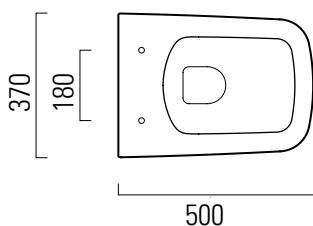

Sand

50×37 swirlflush

Wc
50×37 cm
- kg

CE

Wc sospeso swirlflush con sistema di fissaggio dal basso.

Wall-hung wc swirlflush installation with concealed fastening.

Colori - Colours	Codici - Codes	Fori - Tapholes
<input type="radio"/> Bianco lucido - White glossy	9016 11	-