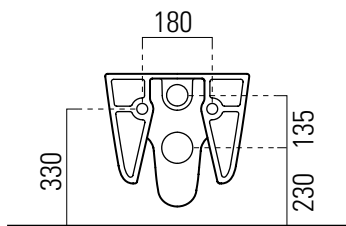

Sand

50×37 swirlflush

Wc
50×37 cm
- kg

CE

Wc sospeso swirlflush con sistema di fissaggio dal basso.

Wall-hung wc swirlflush installation with concealed fastening.

Colori - Colours	Codici - Codes	Fori - Tapholes
<input type="radio"/> Bianco lucido - White glossy	9016 11	-