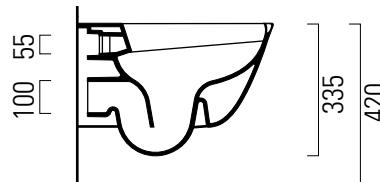

Sand

50×37 swirlflush

Wc
50×37 cm
- kg

CE

Wc sospeso swirlflush con sistema di fissaggio dal basso.

Wall-hung wc swirlflush installation with concealed fastening.

Colori - Colours	Codici - Codes	Fori - Tapholes
<input type="radio"/> Bianco lucido - White glossy	9016 11	-