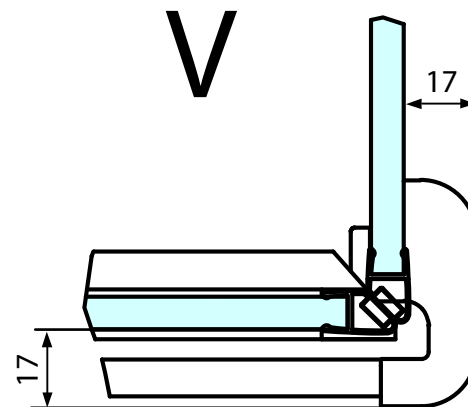

Dveře	A (mm)	B (mm)	C (mm)
FL1080	785-805	≈ 200	779-799
FL1090	885-905	≈ 300	879-899
FL1010	985-1005	≈ 400	979-999
FL1011	1085-1105	≈ 500	1079-1099
FL1012	1185-1205	≈ 600	1179-1199
FL1113	1285-1305	≈ 700	1279-1299
FL1114	1385-1405	≈ 800	1379-1399
FL1115	1485-1505	≈ 900	1479-1499

Boční stěna	E	D
FL3580	785-805	777-797
FL3590	885-905	877-897
FL3510	985-1005	977-997

Kreslil vs	Kontroloval	Schválil	Datum	Datum	
			FORTIS LINE		
FL10xxL/R_FL11xxL/R + FL35xxL/R			Vydání	1	List 1 / 1