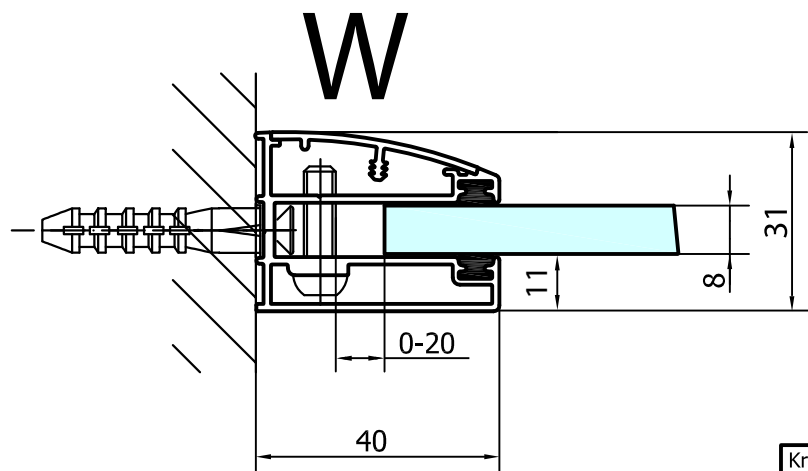

Dveře	A (mm)	B (mm)	C (mm)
FL1080	785-805	≈ 200	779-799
FL1090	885-905	≈ 300	879-899
FL1010	985-1005	≈ 400	979-999
FL1011	1085-1105	≈ 500	1079-1099
FL1012	1185-1205	≈ 600	1179-1199
FL1113	1285-1305	≈ 700	1279-1299
FL1114	1385-1405	≈ 800	1379-1399
FL1115	1485-1505	≈ 900	1479-1499

Boční stěna	E	D
FL3580	785-805	777-797
FL3590	885-905	877-897
FL3510	985-1005	977-997

Kreslil vs	Kontroloval	Schválil	Datum	Datum	
			FORTIS LINE		
FL10xxL/R_FL11xxL/R + FL35xxL/R			Vydání	1	List 1 / 1