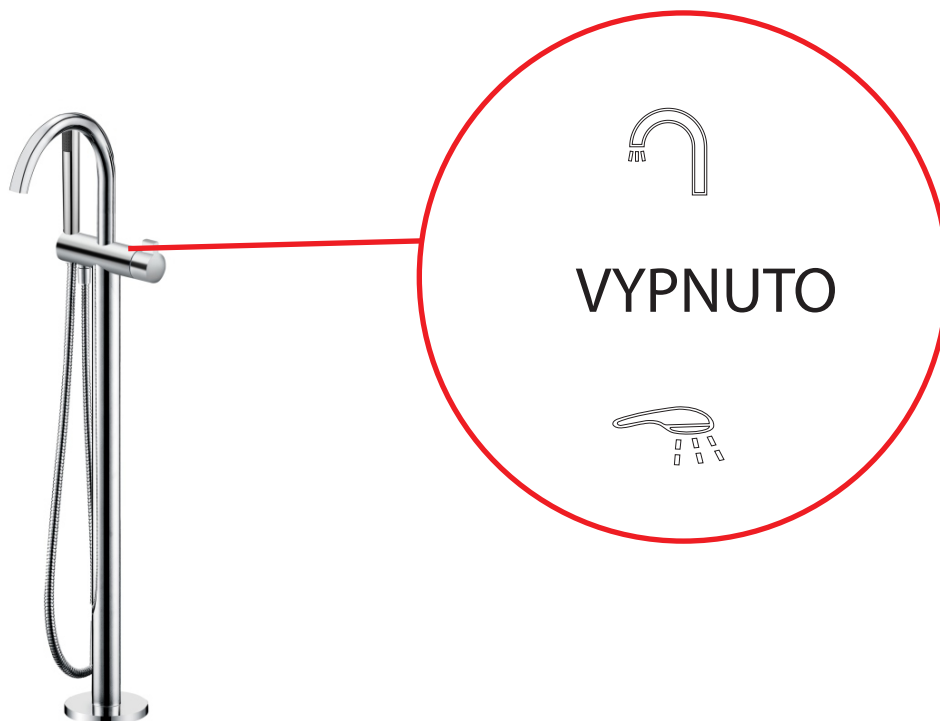

# NÁVOD NA OVLÁDÁNÍ

**R5018 RHAPSODY vanová baterie s připojením do podlahy, výška 1077 mm, chrom**

Otáčením rukojetí se spouští voda, která se následně mění od studené po teplou.

 : Otočením rukojetí doprava vytéká voda přes hubici.

 : Otočením rukojetí doleva vytéká voda do ruční sprchy.