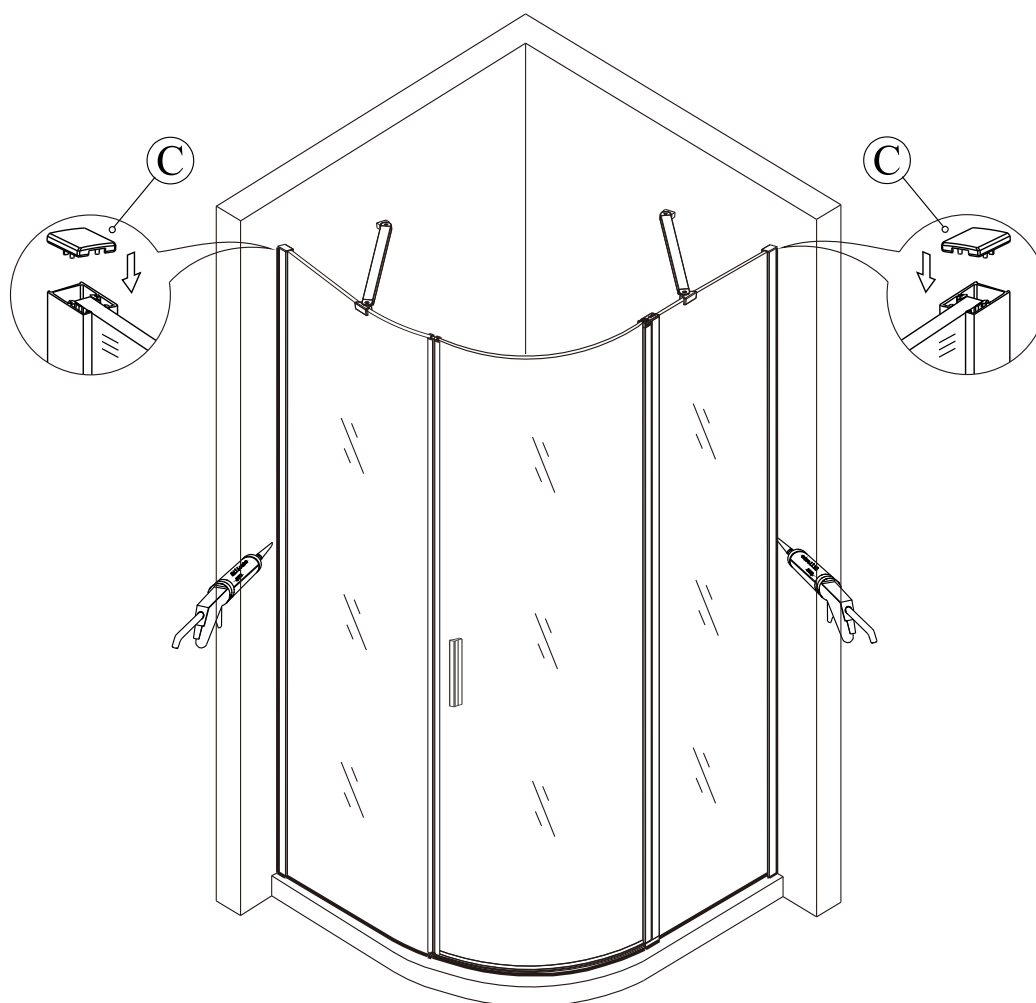

10

Polysan s.r.o.
Nesměřice 52
285 22 Zruč nad Sázavou
Czech Republic
www.polysan.net

EN 14428

Glass shower enclosure
cleaning efficiency: conforming
impact resistance: conforming
operating life: conforming

Skleněné sprchové zástěny
schopnost čištění: vyhovuje
odolnost proti nárazu: vyhovuje
životnost: vyhovuje