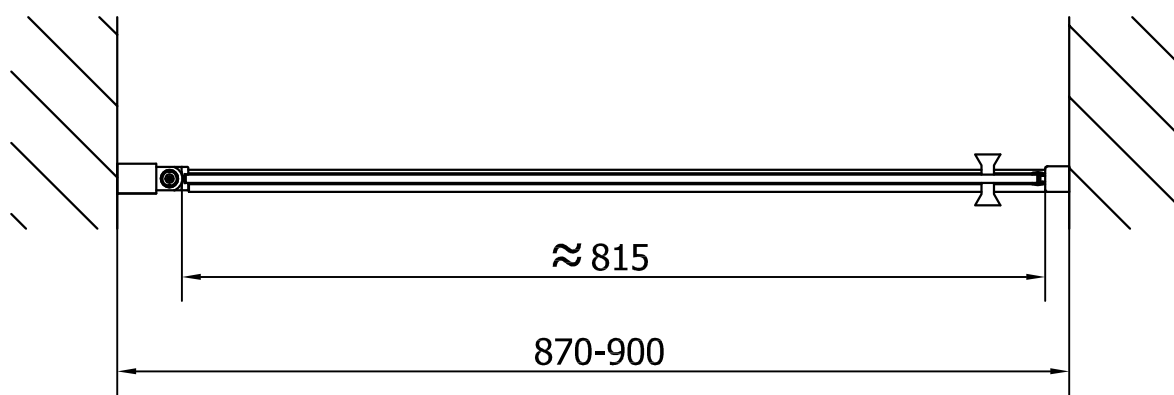

ZL1290BL

ZL1290BR

≈ 815

870-900

20

6

22

22

6

10

Kreslil vs	Kontroloval	Schválil	Datum	Datum	
			ZOOM LINE		
			ZL1290B	Vydání	List 1 / 1