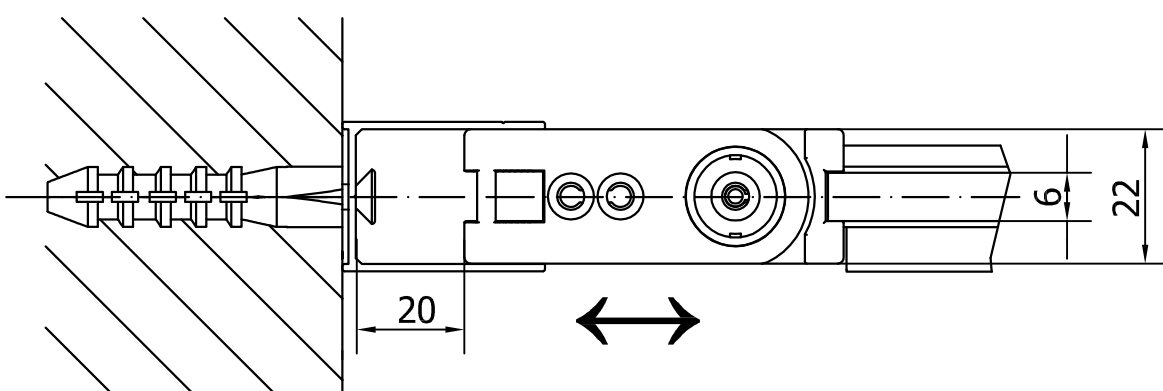

ZL1290BL

ZL1290BR

≈ 815

870-900

20

6

22

22

6

10

Kreslil vs	Kontroloval	Schválil	Datum	Datum	
			ZOOM LINE		
			ZL1290B	Vydání	List 1 / 1