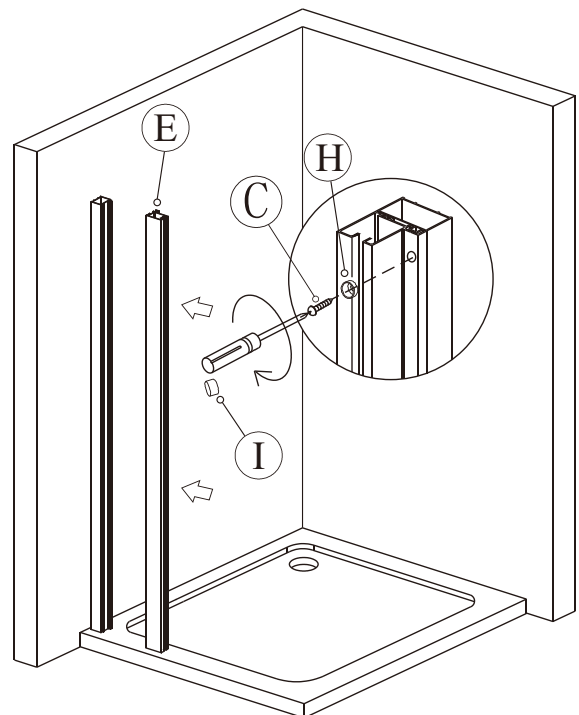

EASY LINE EL 825

polysan 

Polysan s.r.o.
Nesměřice 52
285 22 Zruč nad Sázavou
www.polysan.net

The following components are packed in another products which would be matched with this product.

1

2

3

4

5

CE

Polysan s.r.o.
Nesměřice 52
285 22 Zruč nad Sázavou
Czech Republic
www.polysan.net

Glass shower enclosure
cleaning efficiency: conforming
impact resistance: conforming
operating life: conforming

Skleněné sprchové zástěny
schopnost čištění: vyhovuje
odolnost proti nárazu: vyhovuje
životnost: vyhovuje