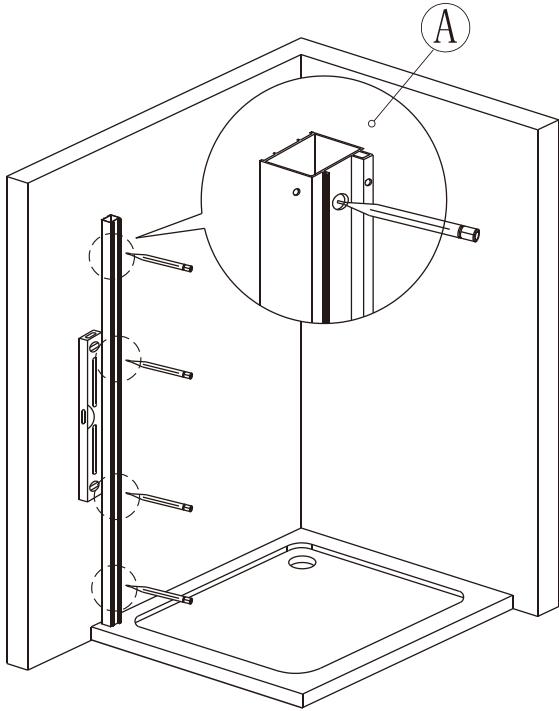

EASY LINE EL 825

polysan 

Polysan s.r.o.
Nesměřice 52
285 22 Zruč nad Sázavou
www.polysan.net

The following components are packed in another products which would be matched with this product.

1

2

3

4

5

CE

Polysan s.r.o.
Nesměřice 52
285 22 Zruč nad Sázavou
Czech Republic
www.polysan.net

Glass shower enclosure
cleaning efficiency: conforming
impact resistance: conforming
operating life: conforming

Skleněné sprchové zástěny
schopnost čištění: vyhovuje
odolnost proti nárazu: vyhovuje
životnost: vyhovuje