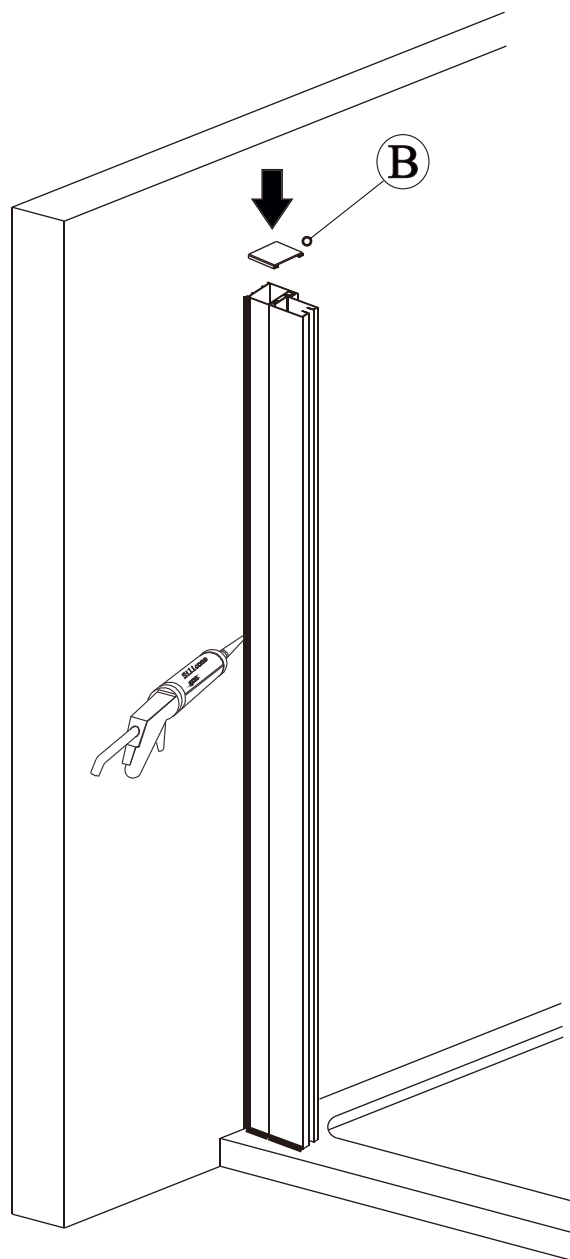

EASY LINE EL 825

polysan 

Polysan s.r.o.
Nesměřice 52
285 22 Zruč nad Sázavou
www.polysan.net

The following components are packed in another products which would be matched with this product.

1

2

3

4

5

CE

Polysan s.r.o.
Nesměřice 52
285 22 Zruč nad Sázavou
Czech Republic
www.polysan.net

Glass shower enclosure
cleaning efficiency: conforming
impact resistance: conforming
operating life: conforming

Skleněné sprchové zástěny
schopnost čištění: vyhovuje
odolnost proti nárazu: vyhovuje
životnost: vyhovuje