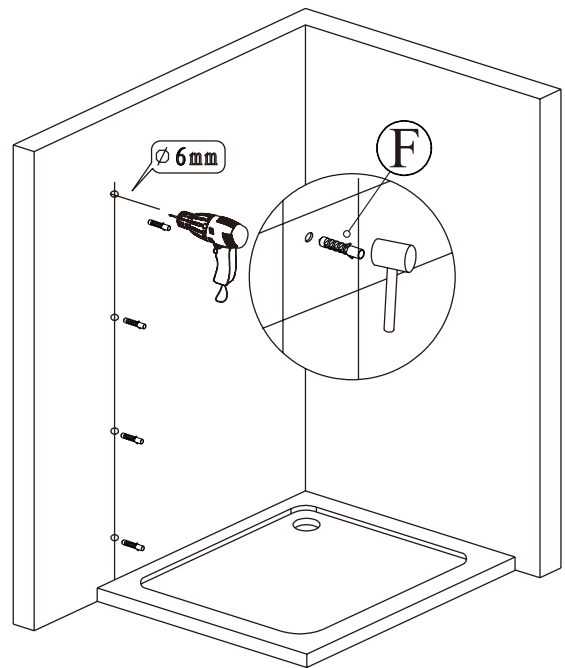

EASY LINE EL 825

polysan 

Polysan s.r.o.
Nesměřice 52
285 22 Zruč nad Sázavou
www.polysan.net

The following components are packed in another products which would be matched with this product.

1

2

3

4

5

CE

Polysan s.r.o.
Nesměřice 52
285 22 Zruč nad Sázavou
Czech Republic
www.polysan.net

Glass shower enclosure
cleaning efficiency: conforming
impact resistance: conforming
operating life: conforming

Skleněné sprchové zástěny
schopnost čištění: vyhovuje
odolnost proti nárazu: vyhovuje
životnost: vyhovuje