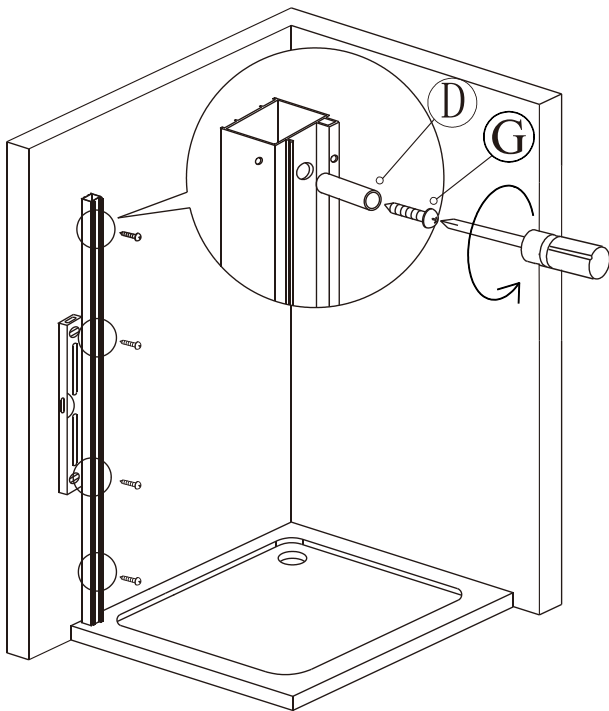

EASY LINE EL 825

polysan 

Polysan s.r.o.
Nesměřice 52
285 22 Zruč nad Sázavou
www.polysan.net

The following components are packed in another products which would be matched with this product.

1

2

3

4

5

CE

Polysan s.r.o.
Nesměřice 52
285 22 Zruč nad Sázavou
Czech Republic
www.polysan.net

Glass shower enclosure
cleaning efficiency: conforming
impact resistance: conforming
operating life: conforming

Skleněné sprchové zástěny
schopnost čištění: vyhovuje
odolnost proti nárazu: vyhovuje
životnost: vyhovuje