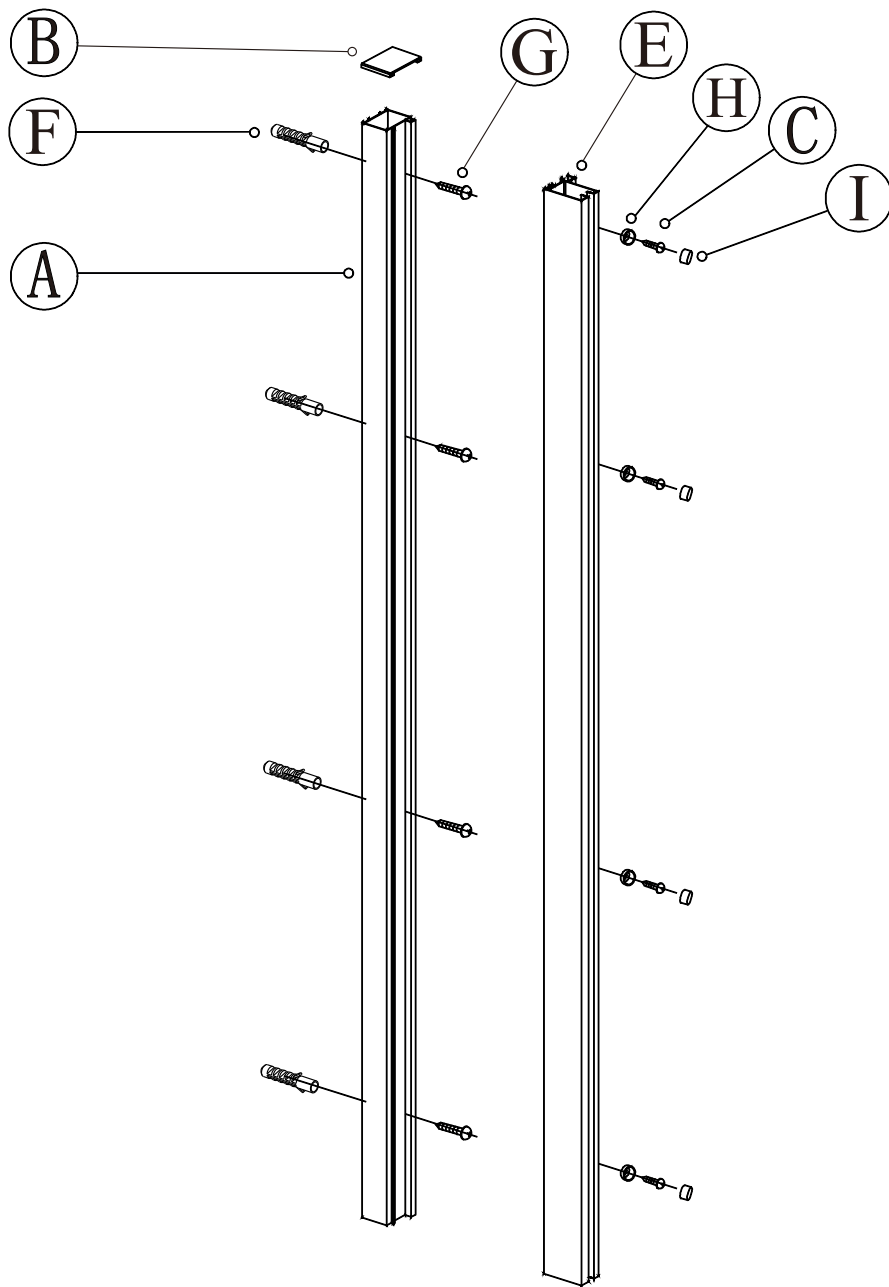

EASY LINE EL 825

polysan 

Polysan s.r.o.
Nesměřice 52
285 22 Zruč nad Sázavou
www.polysan.net

The following components are packed in another products which would be matched with this product.

1

2

3

4

5

CE

Polysan s.r.o.
Nesměřice 52
285 22 Zruč nad Sázavou
Czech Republic
www.polysan.net

Glass shower enclosure
cleaning efficiency: conforming
impact resistance: conforming
operating life: conforming

Skleněné sprchové zástěny
schopnost čištění: vyhovuje
odolnost proti nárazu: vyhovuje
životnost: vyhovuje