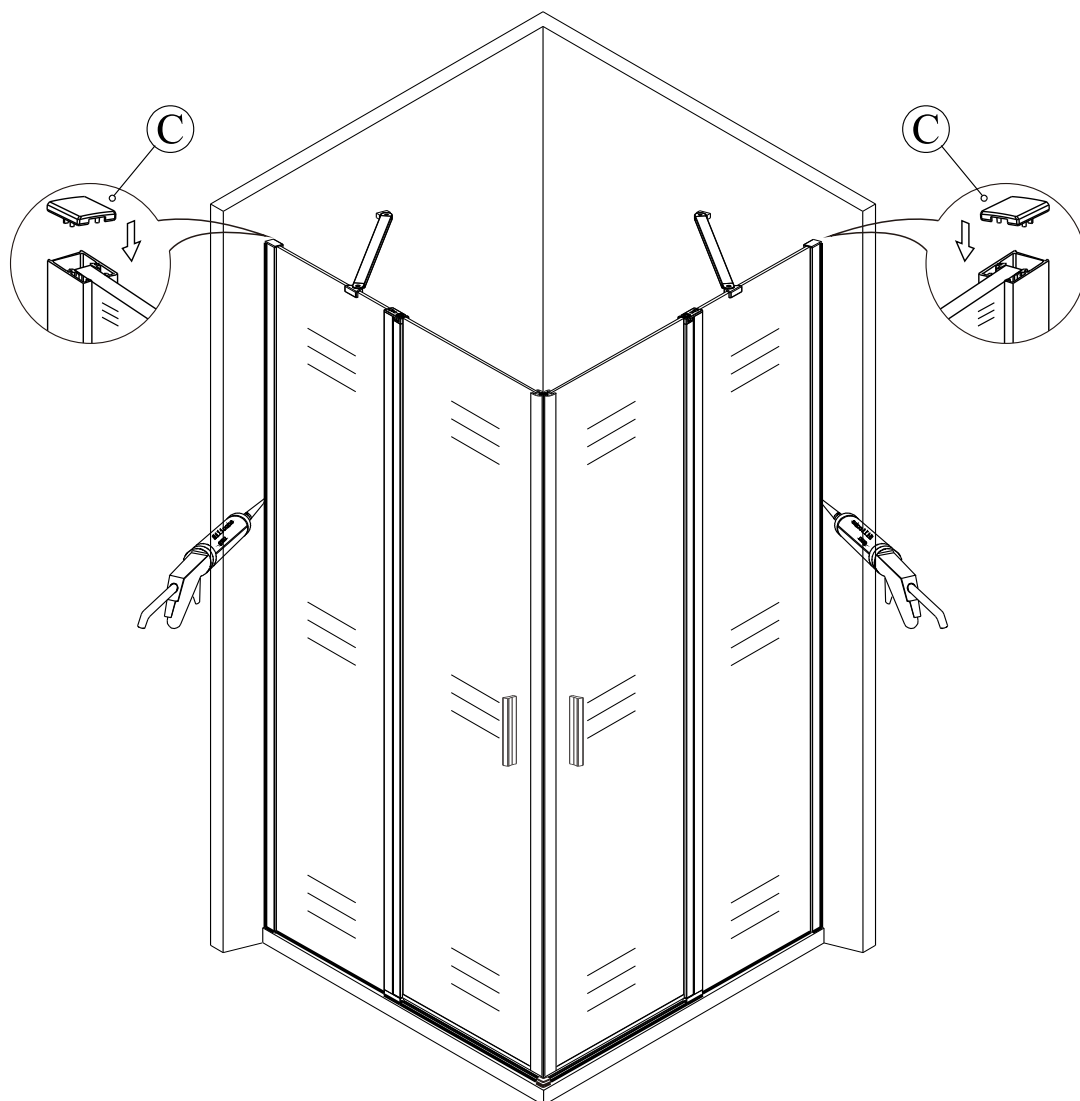

12

Polysan s.r.o.
Nesměřice 52
285 22 Zruč nad Sázavou
Czech Republic
www.polysan.net

EN 14428

Glass shower enclosure
cleaning efficiency: conforming
impact resistance: conforming
operating life: conforming

Skleněné sprchové zástěny
schopnost čištění: vyhovuje
odolnost proti nárazu: vyhovuje
životnost: vyhovuje