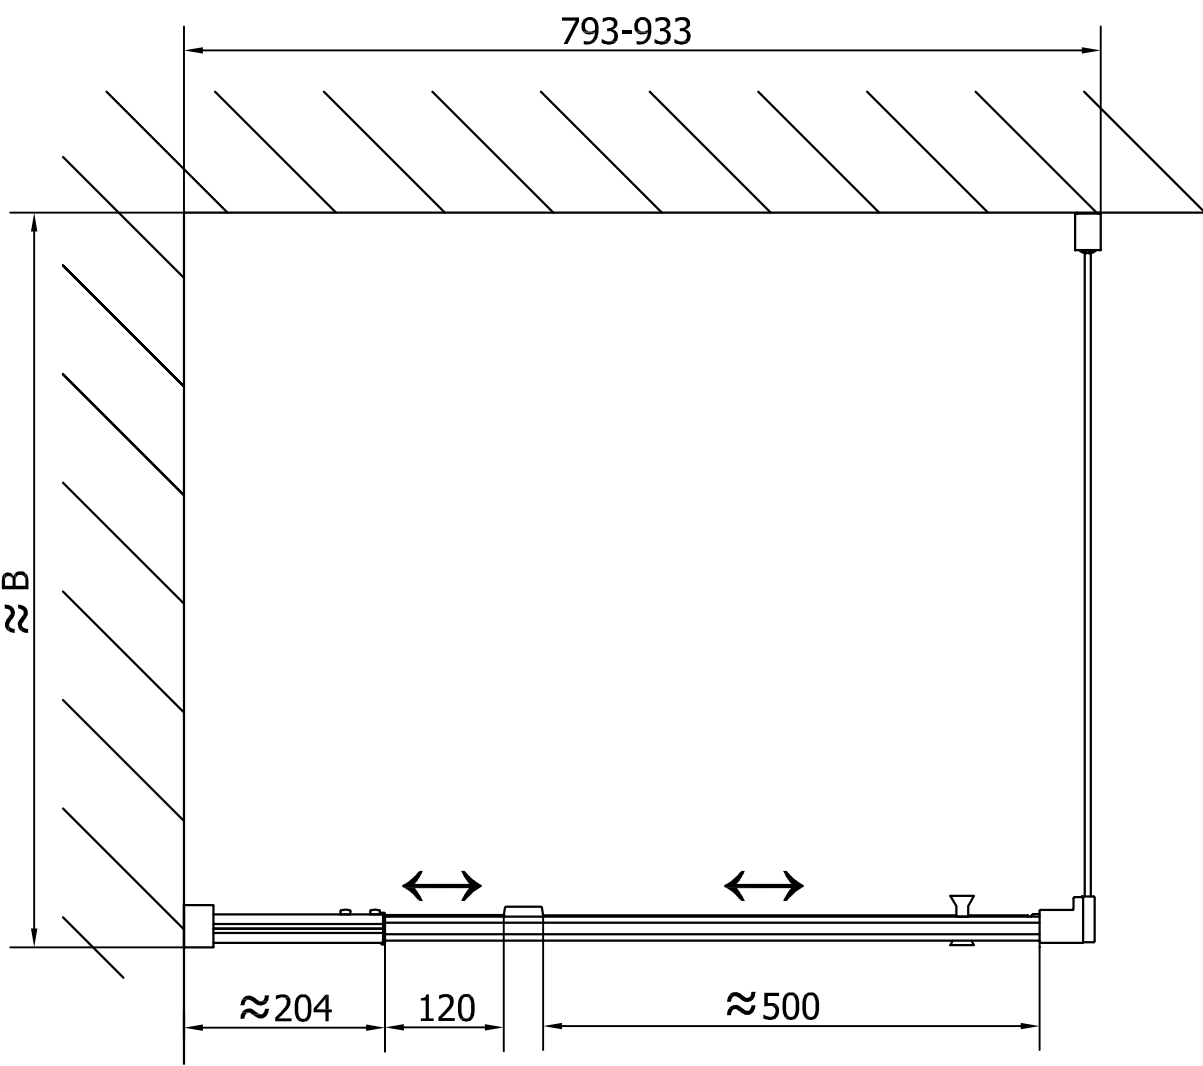

EL1615L

EL3115L  
EL3215L  
EL3315L  
EL3415L

EL3115R

EL1615R  
EL3215R  
EL3315R  
EL3415R

	B
EL1615-EL3115	680-700
EL1615-EL3215	780-800
EL1615-EL3315	880-900
EL1615-EL3415	980-1000

Kreslil	Kontroloval	Schválil	Datum	Datum
vs				

EASY LINE

EL1615-ELxxxx

Vydání 1 / 1  
List 1 / 1