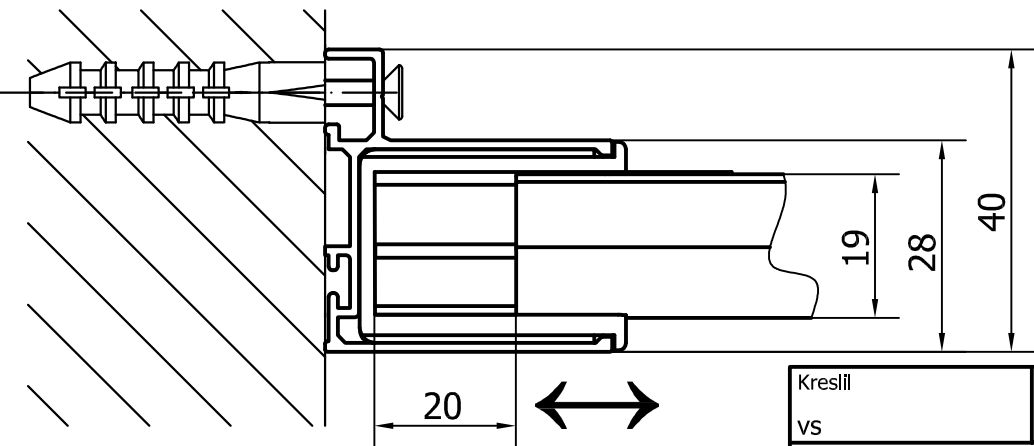

EL1615L

EL3115L  
EL3215L  
EL3315L  
EL3415L

EL3115R

EL1615R  
EL3215R  
EL3315R  
EL3415R

	B
EL1615-EL3115	680-700
EL1615-EL3215	780-800
EL1615-EL3315	880-900
EL1615-EL3415	980-1000

Kreslil	Kontroloval	Schválil	Datum	Datum
vs				

EASY LINE

EL1615-ELxxxx

Vydání 1 / 1  
List 1 / 1