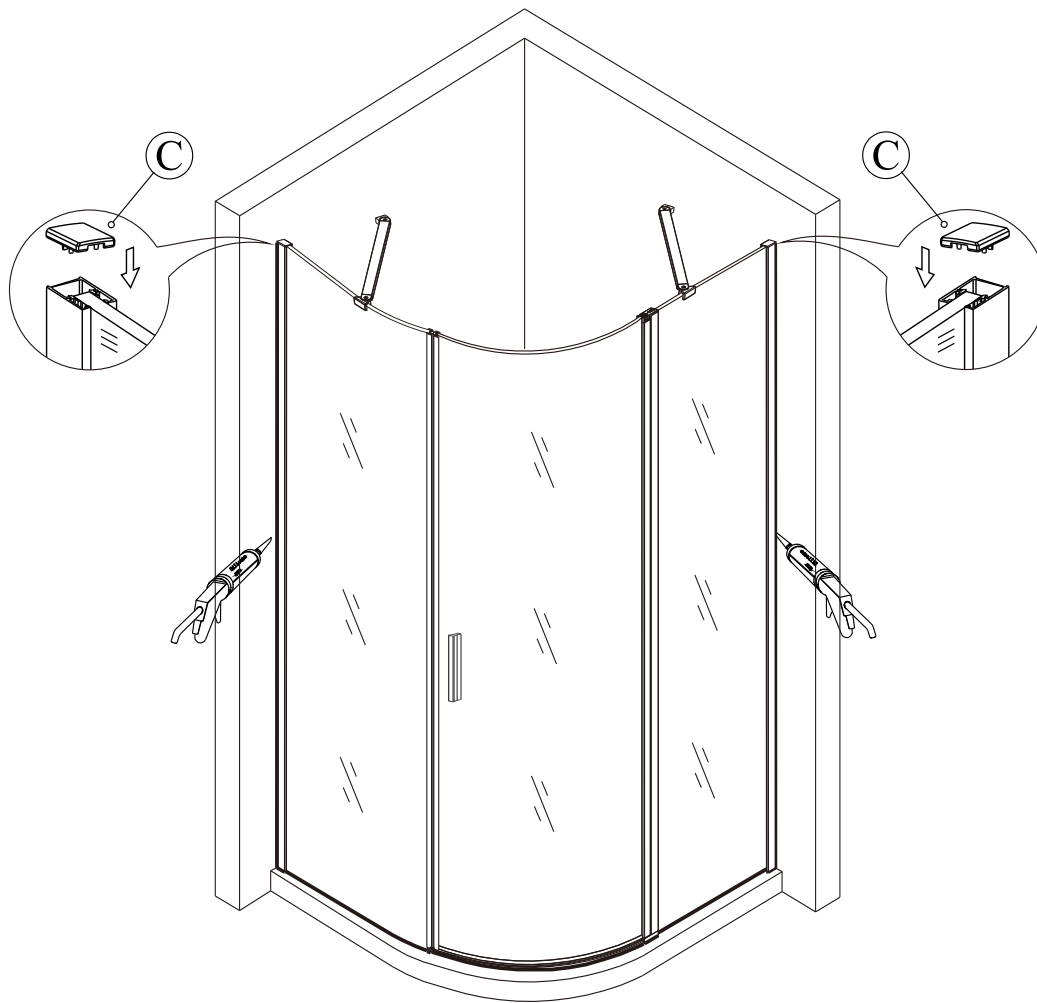

10

Polysan s.r.o.
Nesměřice 52
285 22 Zruč nad Sázavou
Czech Republic
www.polysan.net

EN 14428

Glass shower enclosure
cleaning efficiency: conforming
impact resistance: conforming
operating life: conforming

Skleněné sprchové zástěny
schopnost čištění: vyhovuje
odolnost proti nárazu: vyhovuje
životnost: vyhovuje