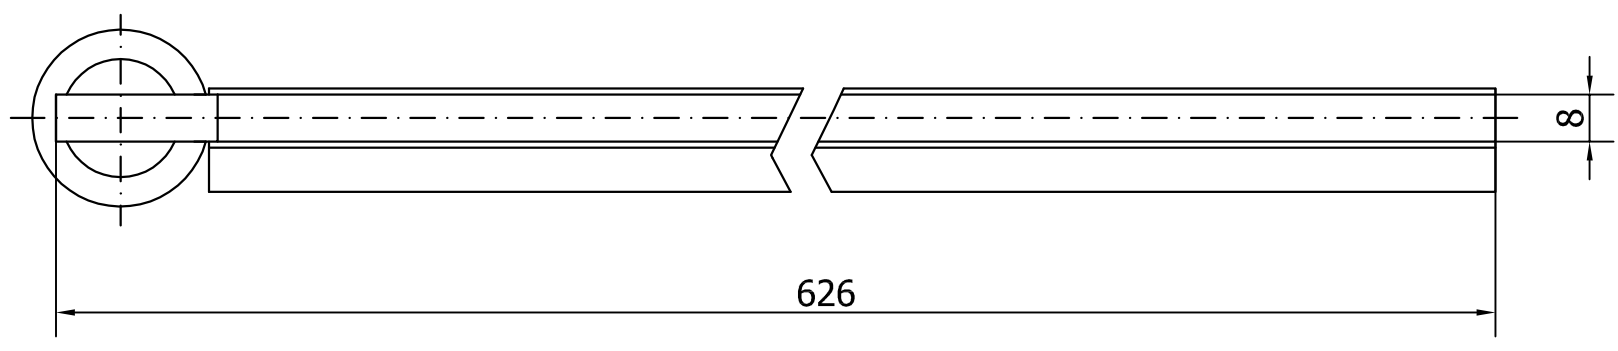

MS3B-60L

MS3B-60R

Kreslil vs	Kontroloval	Schválil	Datum	Datum	
			MODULAR SHOWER		
MS3B-60			Vydání	List 1 / 1	