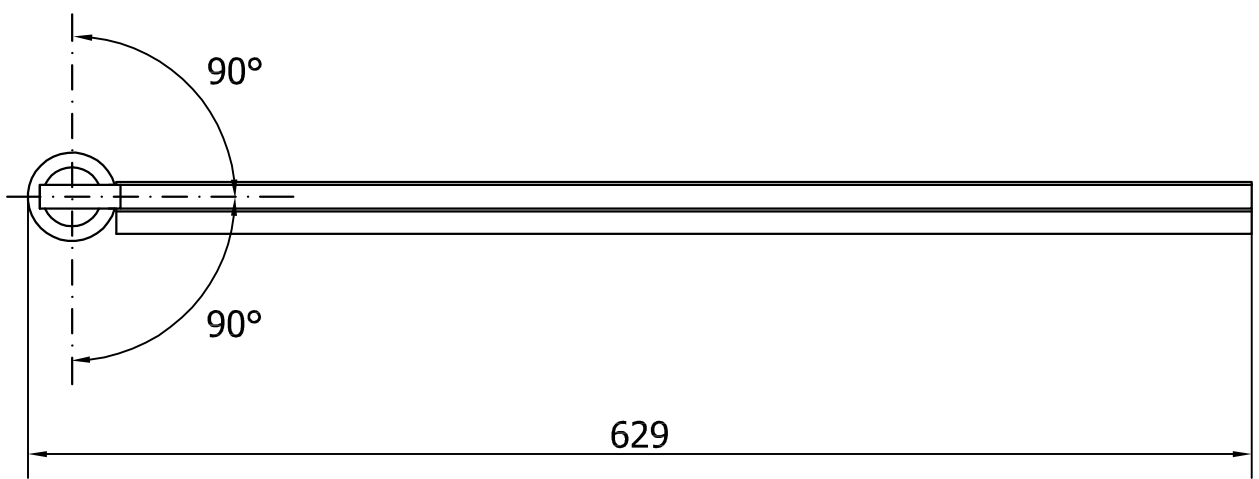

MS3B-60L

MS3B-60R

Kreslil vs	Kontroloval	Schválil	Datum	Datum	
			MODULAR SHOWER		
MS3B-60			Vydání	List 1 / 1	