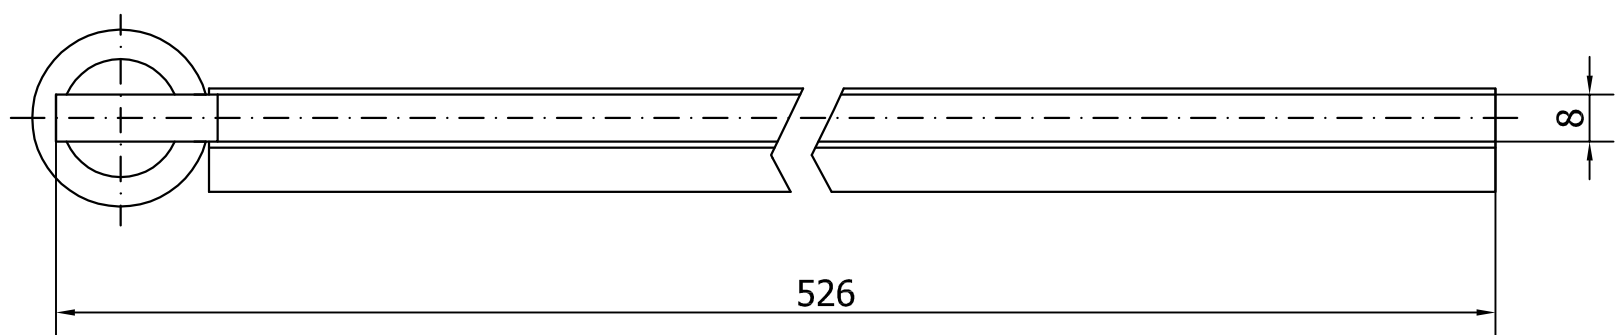

MS3B-50L

MS3B-50R

Kreslil vs	Kontroloval	Schválil	Datum	Datum	
		MODULAR SHOWER			
MS3B-50			Vydání	List	
				1 / 1	