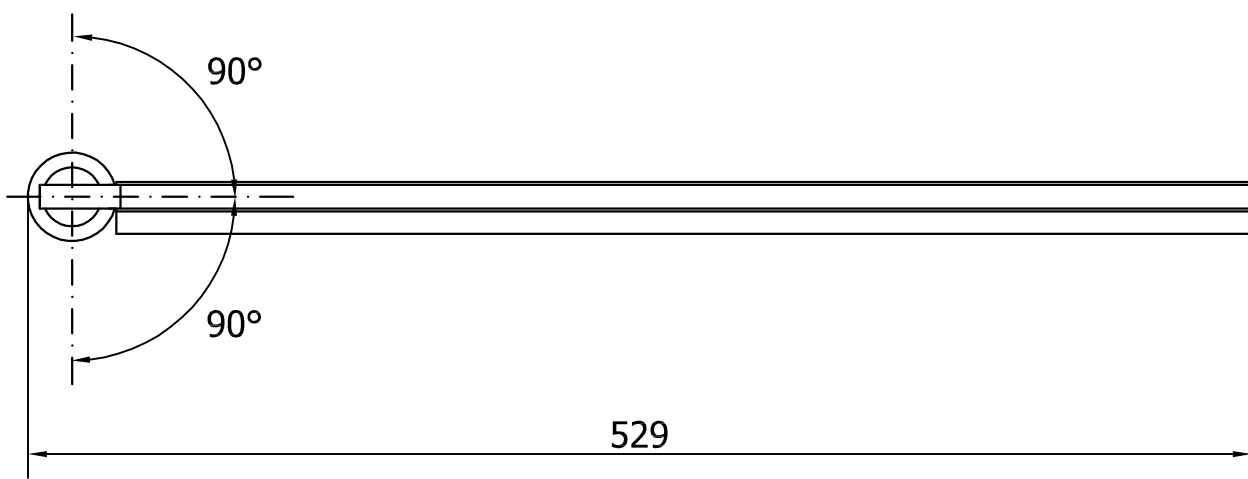

MS3B-50L

MS3B-50R

Kreslil vs	Kontroloval	Schválil	Datum	Datum	
		MODULAR SHOWER			
MS3B-50			Vydání	List	
				1 / 1	