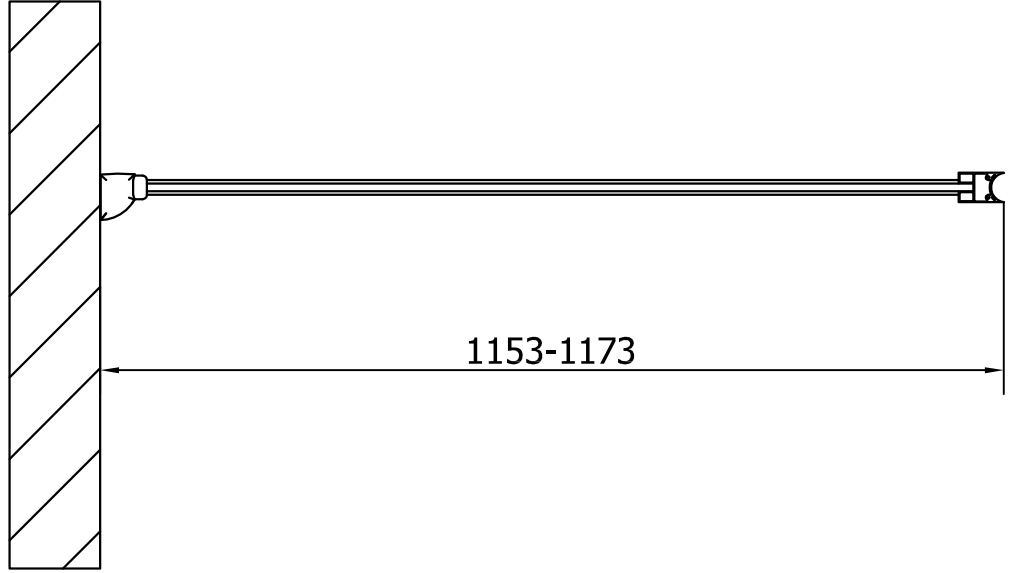

MS3A-120L

MS3A-120R

| | | | | | |
|--|-------------|----------|----------------|--------|---------------|
| Kreslil VS | Kontroloval | Schválil | Datum | Datum | |
|  | | | MODULAR SHOWER | | |
| | | | MS3A-120 | Vydání | List 1 / 1 |