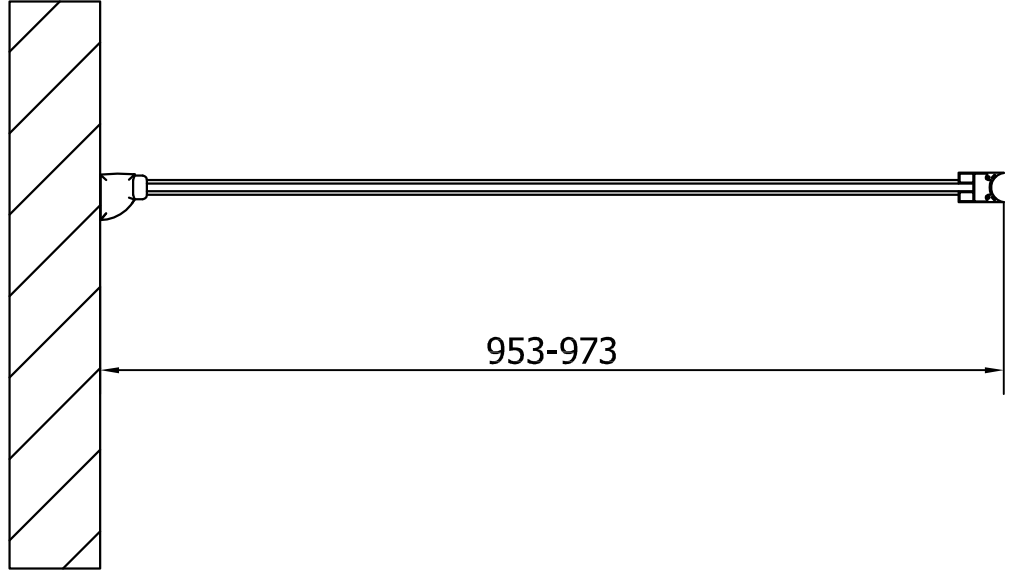

MS3A-100L

MS3A-100R

Kreslil vs	Kontroloval	Schválil	Datum	Datum	
			MODULAR SHOWER		
			MS3A-100	Vydání	List 1 / 1