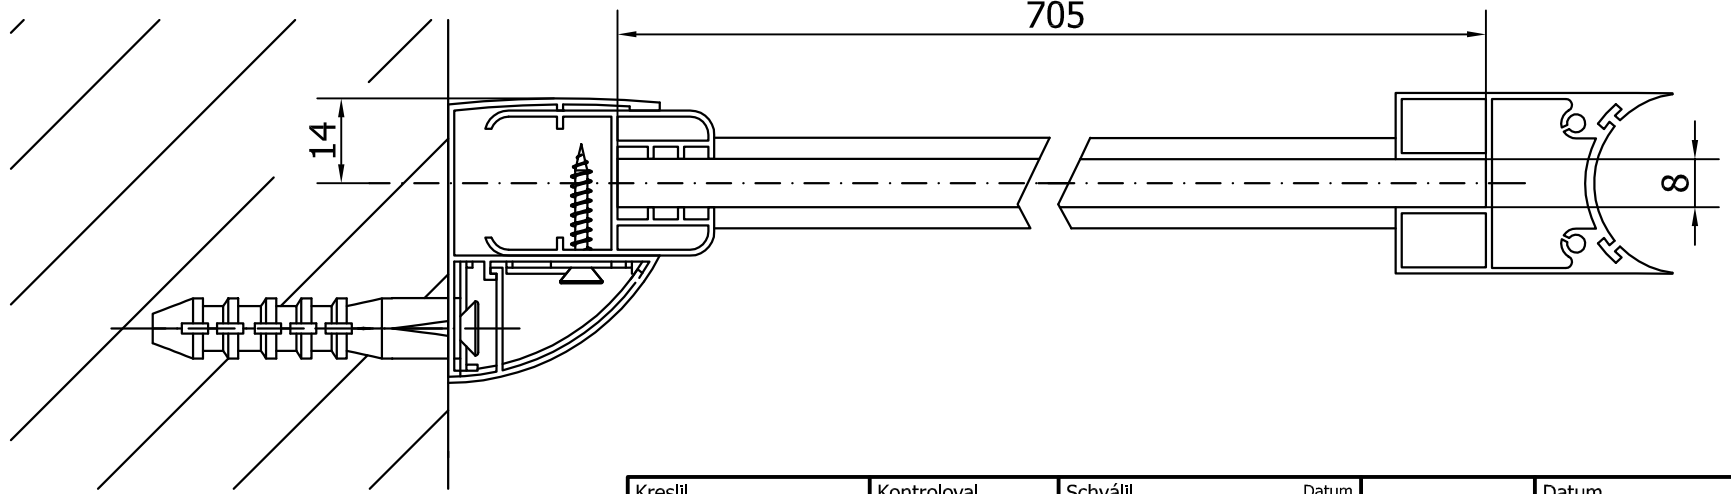

MS3A-80L

MS3A-80R

Kreslil vs	Kontroloval	Schválil	Datum	Datum	
			MODULAR SHOWER		
MS3A-80			Vydání	List 1 / 1	