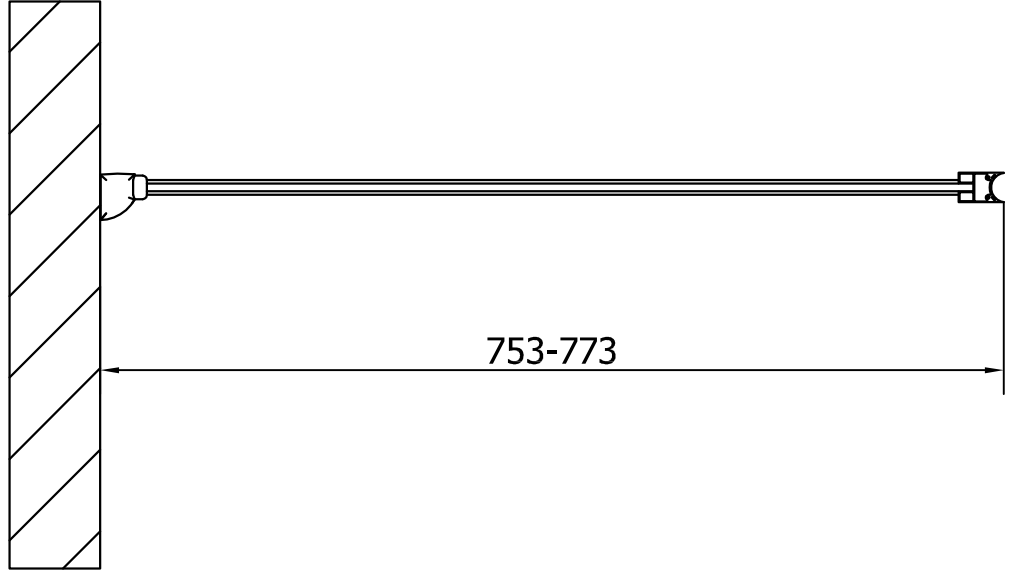

MS3A-80L

MS3A-80R

Kreslil vs	Kontroloval	Schválil	Datum	Datum	
			MODULAR SHOWER		
MS3A-80			Vydání	List 1 / 1	