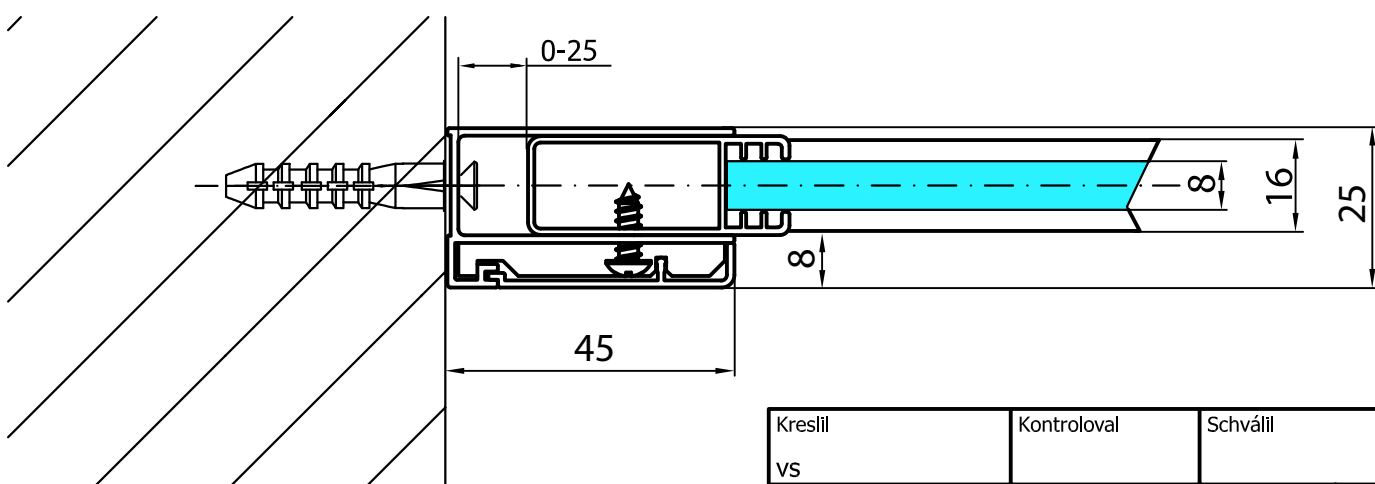

MS2A-xxx+MS2B-xxxL

MS2A-xxx+MS2B-xxxR

ARTICLE	A
MS2A-80	776-801
MS2A-90	876-901
MS2A-100	976-1001
MS2A-110	1076-1101
MS2A-120	1176-1201

ARTICLE	B
MS2B-30	280
MS2B-40	380
MS2B-60	580
MS2B-80	780
MS2B-100	980
MS2B-120	1180

Z

X

Kreslil vs	Kontroloval	Schválil	Datum	Datum	
---------------	-------------	----------	-------	-------	--

MODULAR SHOWER

MS2A-xxx+MS2B-xxxL/R

Vydání

List

1 / 1