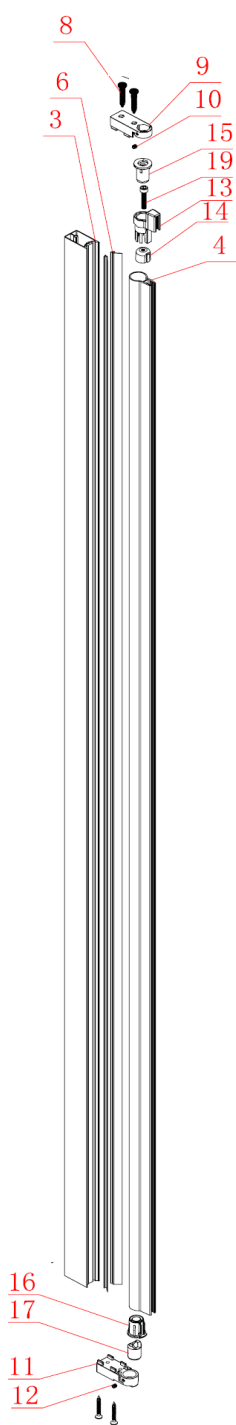

# dveře One GO4812

	<b>Kód</b>	<b>Název</b>	<b>Cena bez DPH</b>
1	GA-29/GA-30	horní krytka ustavovacího profilu	112,-
2	K168-01	ustavovací profil	1370,-
3	EK-44	krycí profil	630,-
4	GO12d-FP	pevná skleněná část s profily	3300,-
5	EA681	magnetická těsnící lišta	380,-
6	GS-23-6Z	svorka vzpěry	283,-
7	GS12d	tyč vzpěry (Ø16*350*80)	593,-
8	GS-25	nástěnný držák vzpěry	266,-
9	TBF-24	krytka svislého profilu	80,-
10	PZG-01	hmoždinka	3,-
11	ST5X30	šroub ustavovacího profilu	5,-
12	ST4X15	šroub do profilu	5,-
13	K-07	prahová lišta	354,-
14	GA-13/14	koncovka prahové lišty levá/pravá	40,-
15	M309D7-6mm	spodní těsnící lišta	323,-
16	GO12d-MP	posuvná skleněná část s profilem	3650,-
17	H0059Z	madlo	474,-

	Kód	Název	Cena bez DPH	
	3	GT-19	vodicí profil	1488,-
	4	GA-01	otočný profil	1330,-
	6	R1017B	těsnící praporek otočného profilu	145,-
	8	ST4X30	ploché šroub otočného mechanismu	6,-
	9	GA-37	horní fix otočného mechanismu	220,-
	10	JD-5	imbusový fixační vrut	6,-
	11	GA-38	spodní fixační blok	235,-
	12	JD-5	imbusový fixační vrut	6,-
	13	GA-03	koncovka otočného profilu	112,-
	14	GA-04	plastová matice koncovky otočného profilu	60,-
	15	GA-05	horní spojovací kužel	89,-
	16	GA-11	spodní koncovka otočného profilu	78,-
	17	GA-12	zdvihový pant	138,-
	19	M6X35	šestihranný šroub horní koncovky profilu	543,-