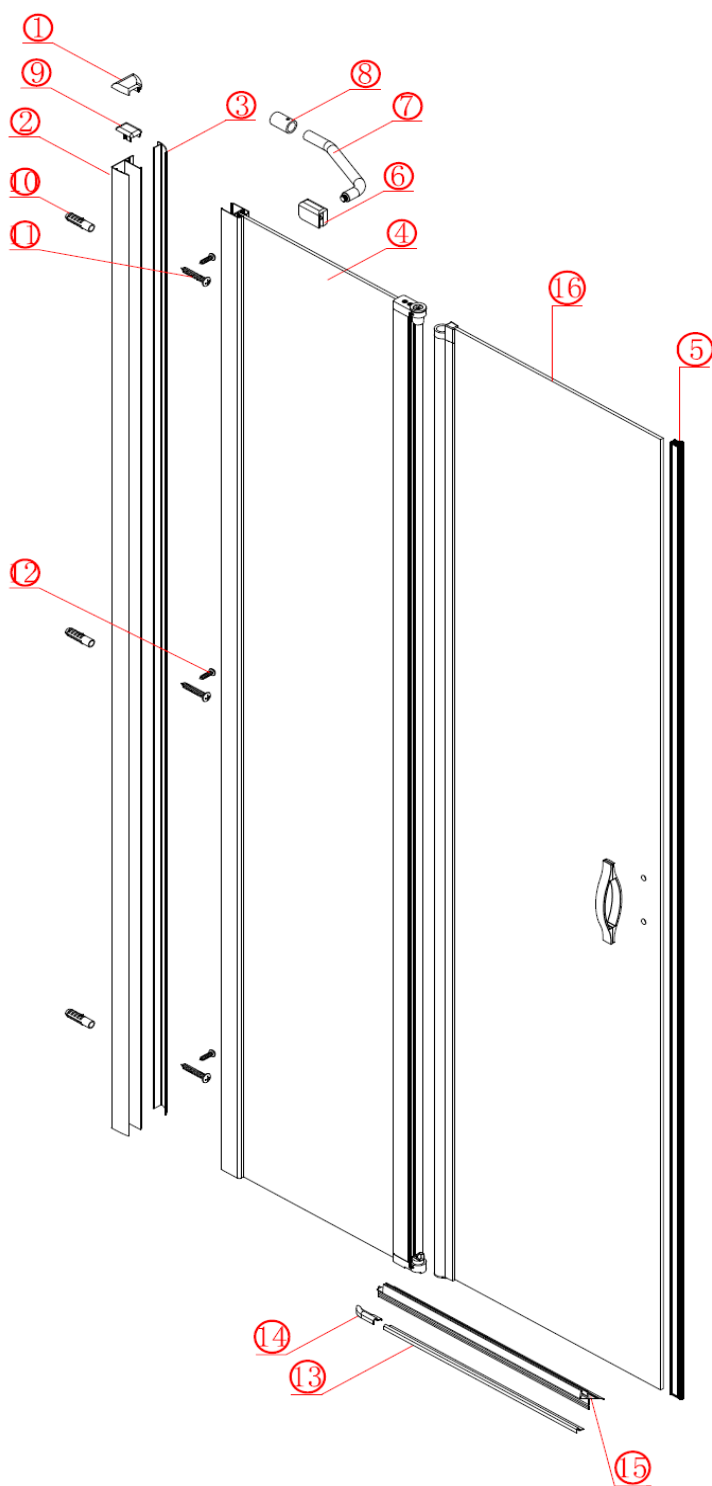

# dveře One GO4812

	<b>Kód</b>	<b>Název</b>	<b>Cena bez DPH</b>
1	GA-29/GA-30	horní krytka ustavovacího profilu	112,-
2	K168-01	ustavovací profil	1370,-
3	EK-44	krycí profil	630,-
4	GO12d-FP	pevná skleněná část s profily	3300,-
5	EA681	magnetická těsnící lišta	380,-
6	GS-23-6Z	svorka vzpěry	283,-
7	GS12d	tyč vzpěry (Ø16*350*80)	593,-
8	GS-25	nástěnný držák vzpěry	266,-
9	TBF-24	krytka svislého profilu	80,-
10	PZG-01	hmoždinka	3,-
11	ST5X30	šroub ustavovacího profilu	5,-
12	ST4X15	šroub do profilu	5,-
13	K-07	prahová lišta	354,-
14	GA-13/14	koncovka prahové lišty levá/pravá	40,-
15	M309D7-6mm	spodní těsnící lišta	323,-
16	GO12d-MP	posuvná skleněná část s profilem	3650,-
17	H0059Z	madlo	474,-

	Kód	Název	Cena bez DPH	
	3	GT-19	vodicí profil	1488,-
	4	GA-01	otočný profil	1330,-
	6	R1017B	těsnící praporek otočného profilu	145,-
	8	ST4X30	ploché šroub otočného mechanismu	6,-
	9	GA-37	horní fix otočného mechanismu	220,-
	10	JD-5	imbusový fixační vrut	6,-
	11	GA-38	spodní fixační blok	235,-
	12	JD-5	imbusový fixační vrut	6,-
	13	GA-03	koncovka otočného profilu	112,-
	14	GA-04	plastová matice koncovky otočného profilu	60,-
	15	GA-05	horní spojovací kužel	89,-
	16	GA-11	spodní koncovka otočného profilu	78,-
	17	GA-12	zdvihový pant	138,-
	19	M6X35	šestihranný šroub horní koncovky profilu	543,-