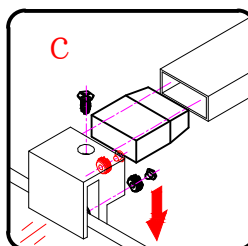

5

6

CE

GELCO s.r.o., Makovského 1341,
163 00 Praha 6

07

EN 14428

Glass shower enclosure
cleaning efficiency: conforming
impact resistance: conforming
operating life: conforming

Skleněné sprchové zástěny
schopnost čištění: vyhovuje
odolnost proti nárazu: vyhovuje
životnost: vyhovuje