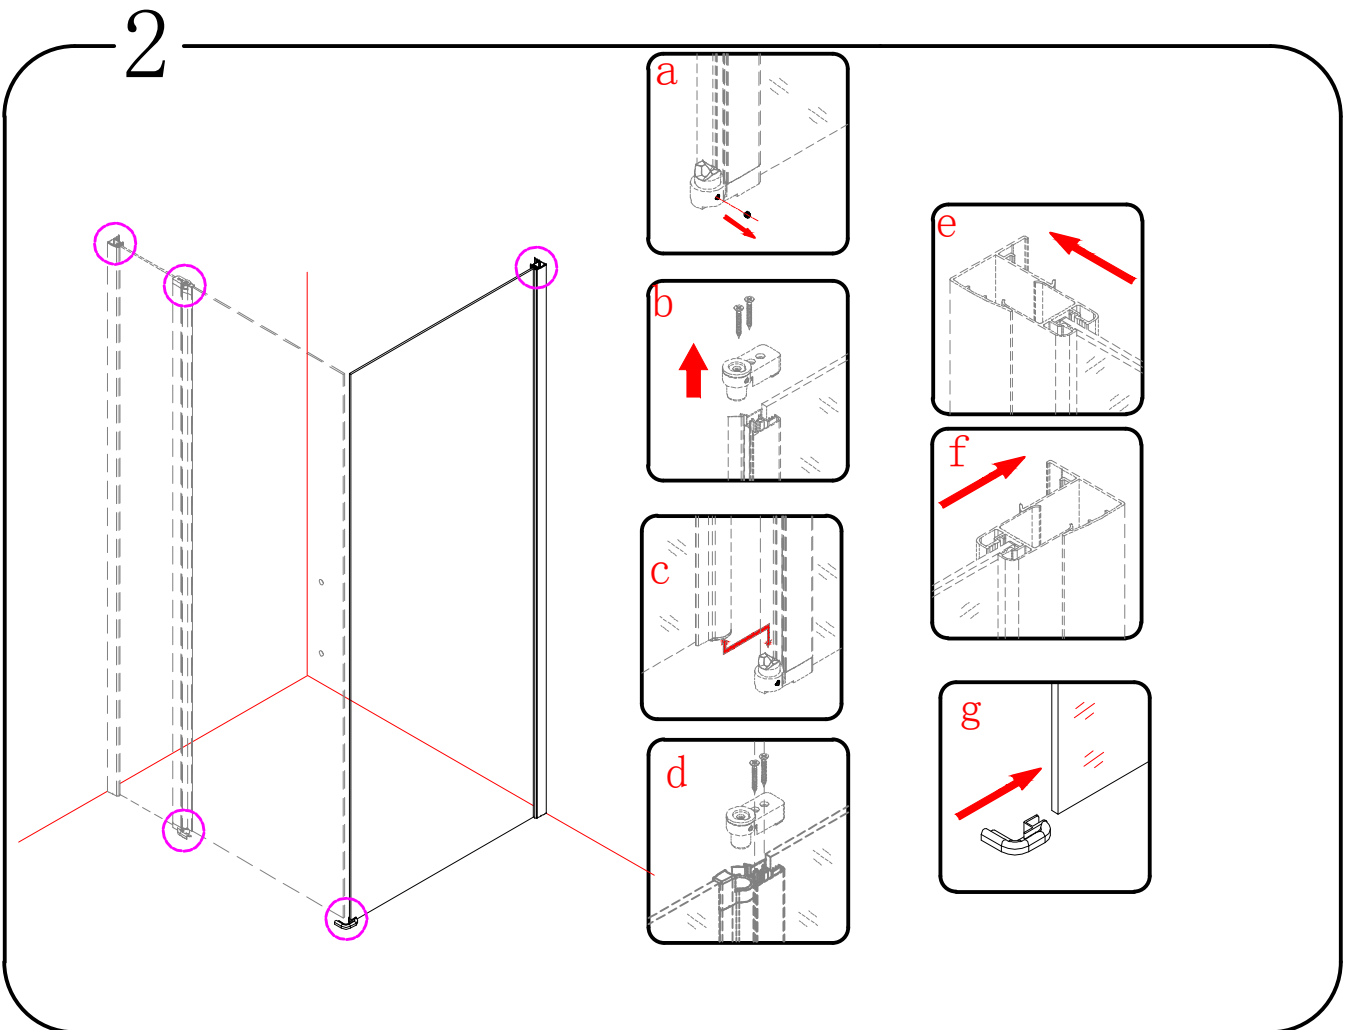

# ONE GO3512

 **GELCO**

GELCO s.r.o.  
Makovského 1341  
163 00 Praha 6  
info@gelcocz.eu

3

3X  
ST4×15

4

5

6

CE

GELCO s.r.o., Makovského 1341,  
163 00 Praha 6

07

EN 14428

Glass shower enclosure  
 cleaning efficiency: conforming  
 impact resistance: conforming  
 operating life: conforming

Skleněné sprchové zástěny  
 schopnost čištění: vyhovuje  
 odolnost proti nárazu: vyhovuje  
 životnost: vyhovuje