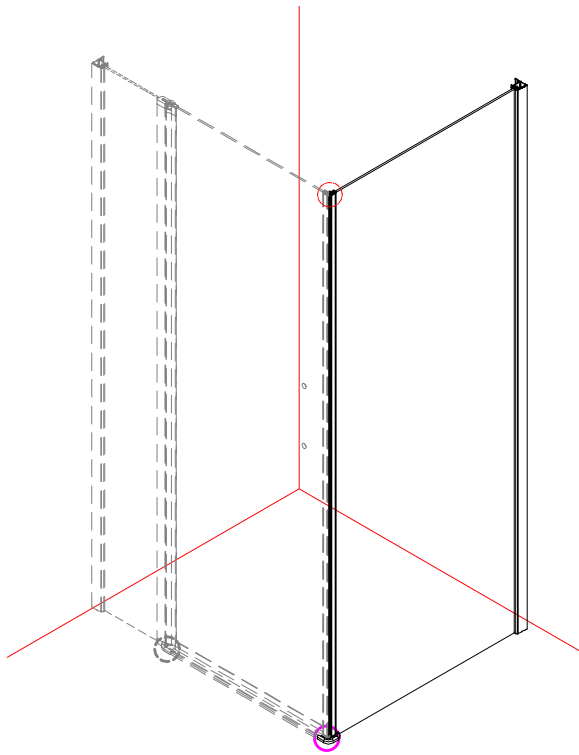

# ONE GO3512

 **GELCO**

GELCO s.r.o.  
Makovského 1341  
163 00 Praha 6  
info@gelcocz.eu

3

3X  
ST4×15

4

5

6

CE

GELCO s.r.o., Makovského 1341,  
163 00 Praha 6

07

EN 14428

Glass shower enclosure  
 cleaning efficiency: conforming  
 impact resistance: conforming  
 operating life: conforming

Skleněné sprchové zástěny  
 schopnost čištění: vyhovuje  
 odolnost proti nárazu: vyhovuje  
 životnost: vyhovuje