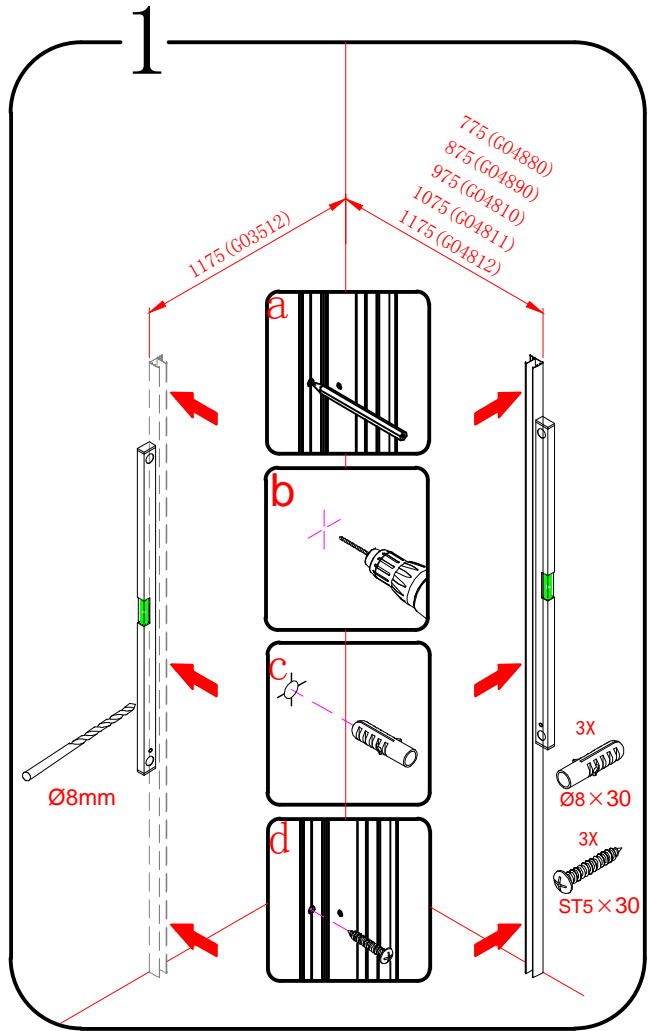

# ONE GO3512

 **GELCO**

GELCO s.r.o.  
Makovského 1341  
163 00 Praha 6  
info@gelcocz.eu

3

3X  
ST4×15

4

5

6

CE

GELCO s.r.o., Makovského 1341,  
163 00 Praha 6

07

EN 14428

Glass shower enclosure  
 cleaning efficiency: conforming  
 impact resistance: conforming  
 operating life: conforming

Skleněné sprchové zástěny  
 schopnost čištění: vyhovuje  
 odolnost proti nárazu: vyhovuje  
 životnost: vyhovuje