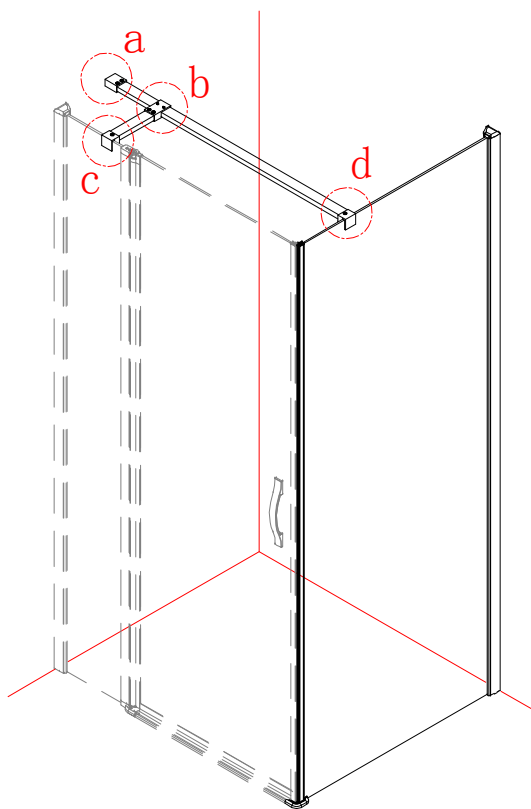

# ONE GO3512

 **GELCO**

GELCO s.r.o.  
Makovského 1341  
163 00 Praha 6  
info@gelcocz.eu

3

3X  
ST4×15

4

5

6

CE

GELCO s.r.o., Makovského 1341,  
163 00 Praha 6

07

EN 14428

Glass shower enclosure  
 cleaning efficiency: conforming  
 impact resistance: conforming  
 operating life: conforming

Skleněné sprchové zástěny  
 schopnost čištění: vyhovuje  
 odolnost proti nárazu: vyhovuje  
 životnost: vyhovuje