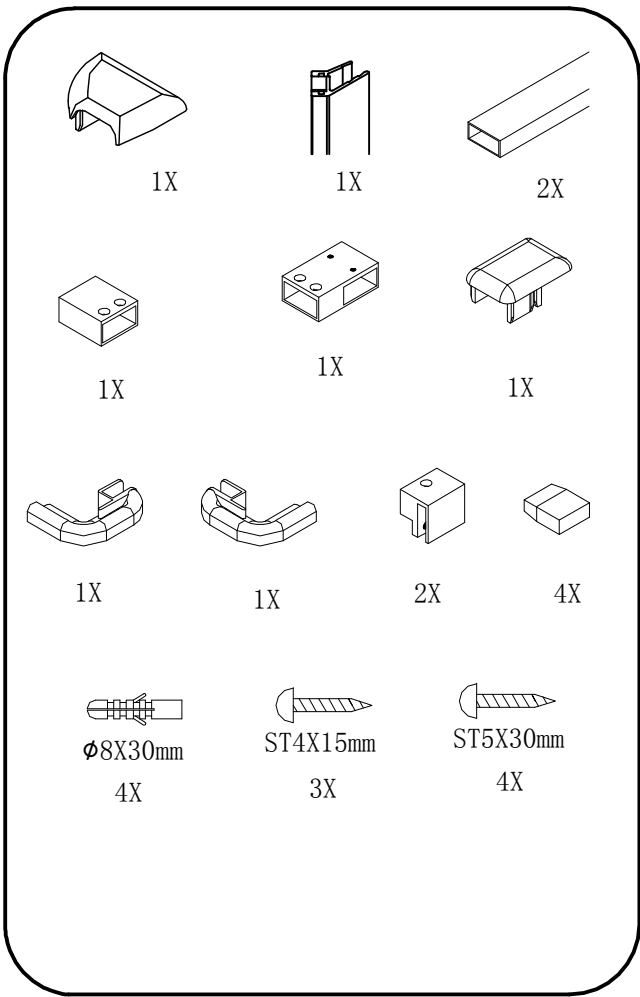

# ONE GO3512

 **GELCO**

GELCO s.r.o.  
Makovského 1341  
163 00 Praha 6  
info@gelcocz.eu

3

3X  
ST4×15

4

5

6

CE

GELCO s.r.o., Makovského 1341,  
163 00 Praha 6

07

EN 14428

Glass shower enclosure  
 cleaning efficiency: conforming  
 impact resistance: conforming  
 operating life: conforming

Skleněné sprchové zástěny  
 schopnost čištění: vyhovuje  
 odolnost proti nárazu: vyhovuje  
 životnost: vyhovuje