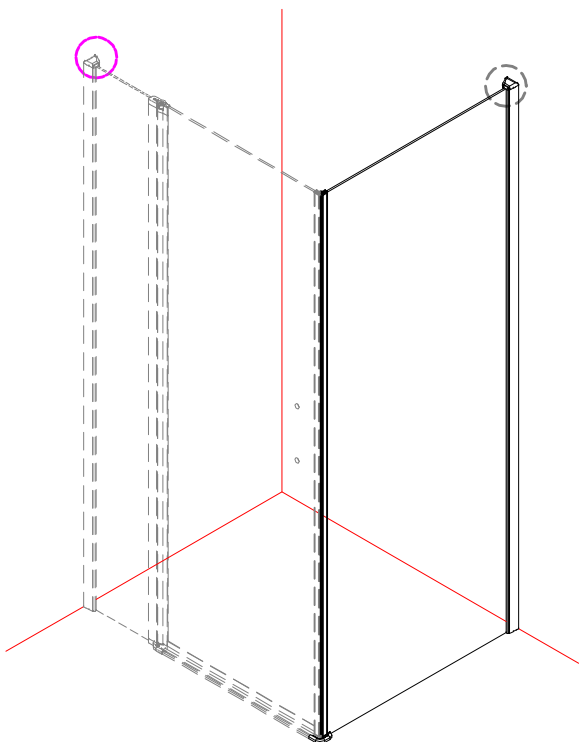

# ONE GO3512

 **GELCO**

GELCO s.r.o.  
Makovského 1341  
163 00 Praha 6  
info@gelcocz.eu

3

3X  
ST4×15

4

5

6

CE

GELCO s.r.o., Makovského 1341,  
163 00 Praha 6

07

EN 14428

Glass shower enclosure  
 cleaning efficiency: conforming  
 impact resistance: conforming  
 operating life: conforming

Skleněné sprchové zástěny  
 schopnost čištění: vyhovuje  
 odolnost proti nárazu: vyhovuje  
 životnost: vyhovuje