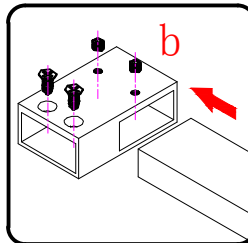

5

6

CE

GELCO s.r.o., Makovského 1341,
163 00 Praha 6

07

EN 14428

Glass shower enclosure
cleaning efficiency: conforming
impact resistance: conforming
operating life: conforming

Skleněné sprchové zástěny
schopnost čištění: vyhovuje
odolnost proti nárazu: vyhovuje
životnost: vyhovuje