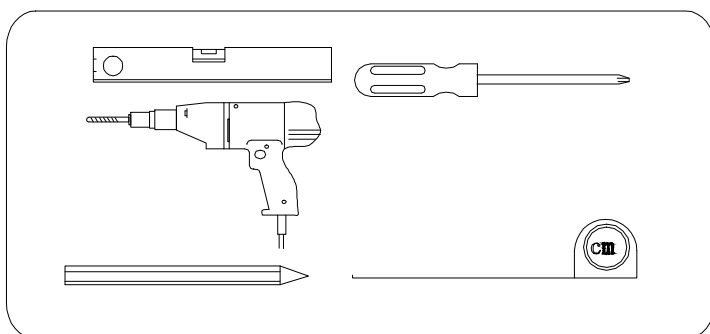

# ONE GO3512

 **GELCO**

GELCO s.r.o.  
Makovského 1341  
163 00 Praha 6  
info@gelcocz.eu

3

3X  
ST4×15

4

5

6

CE

GELCO s.r.o., Makovského 1341,  
163 00 Praha 6

07

EN 14428

Glass shower enclosure  
 cleaning efficiency: conforming  
 impact resistance: conforming  
 operating life: conforming

Skleněné sprchové zástěny  
 schopnost čištění: vyhovuje  
 odolnost proti nárazu: vyhovuje  
 životnost: vyhovuje