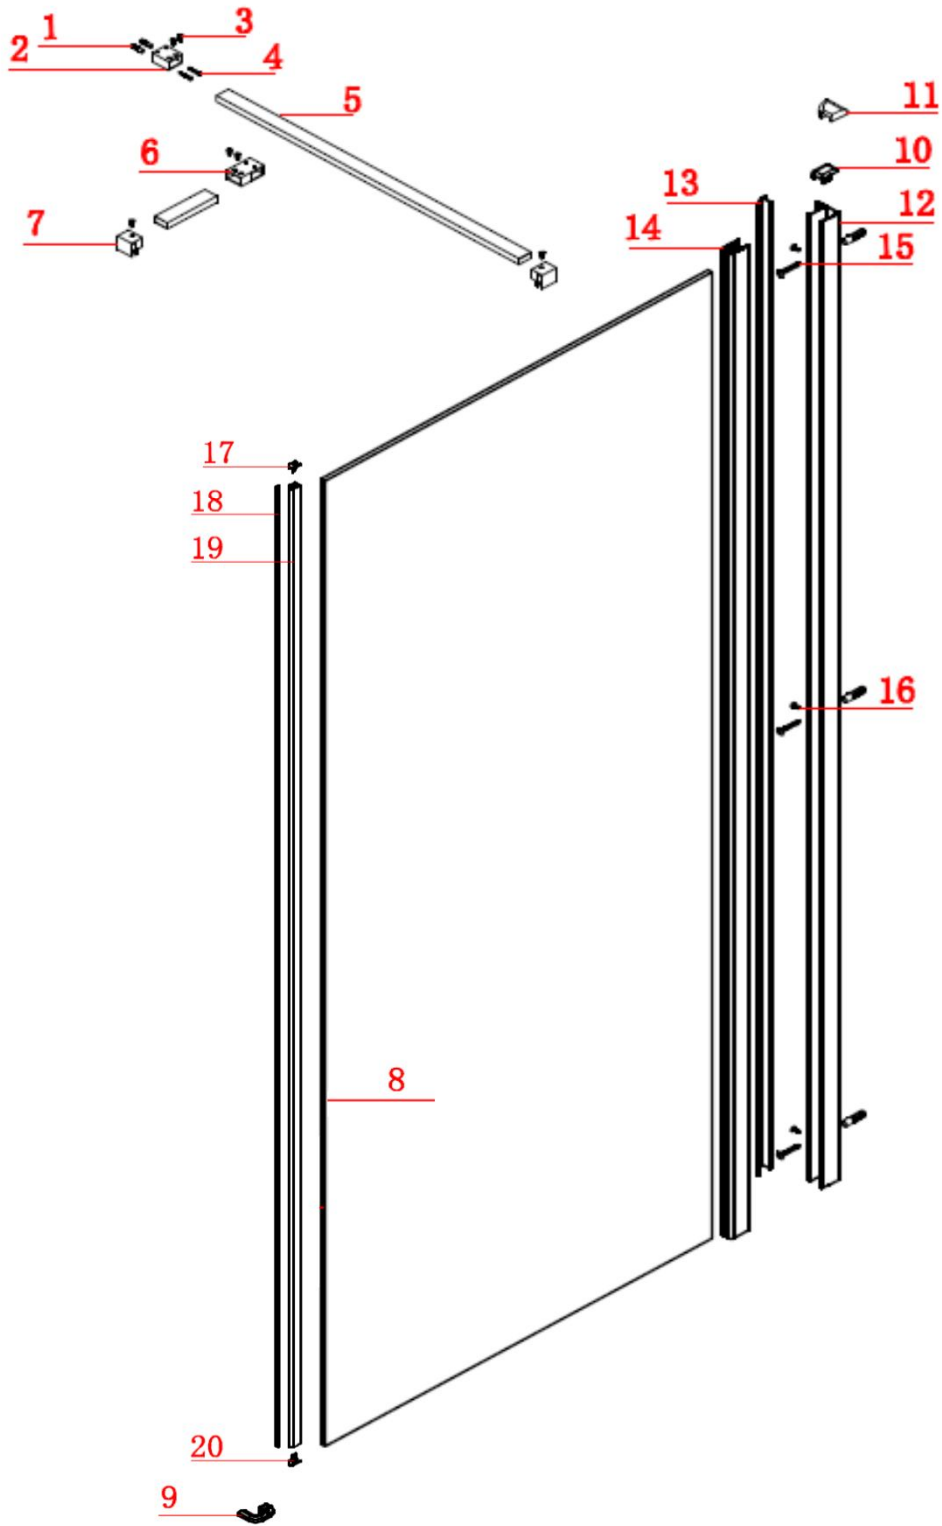

boční stěna ONE GL3512

	Kód	Název	Cena bez DPH
1	PZG-01	hmoždinka	3,-
2	TC101-11z	fixační blok vzpěry	320,-
3	ST4x12	šroub bloku vzpěry	10,-
4	ST5x35	vrut bloku vzpěry	15,-
5	EA661	tyč vzpěry	935,-
6	TC101-02Z	T spoj vzpěry	380,-
7	TC101-03Z	svorka pevné skleněné stěny	300,-
8	GO-FP-3512	pevná skleněná část	5780,-
9	K-03/K-04	rohový fix prahové lišty	112,-
10	K10-6	krytka profilu	80,-
11	GA-29/GA-30	krytka ustavovacího profilu	112,-
12	K168-01	ustavovací profil	1370,-
13	EK-44	krycí profil	630,-
14	K8-03	*profil pevné skleněné stěny	x
15	ST5X30	vrut ustavovacího profilu	10,-
16	ST4x15	vrut do profilu	5,-
17	EA696	koncovka profilu pro magnet levá	78,-
18	RF1016C-9.5*6.6	magnet	255,-
19	EA695	profil pro magnet	420,-
20	EA697	koncovka profilu pro magnet pravá	78,-

*pevná skleněná část se dodává pouze s již nalisovaným profilem