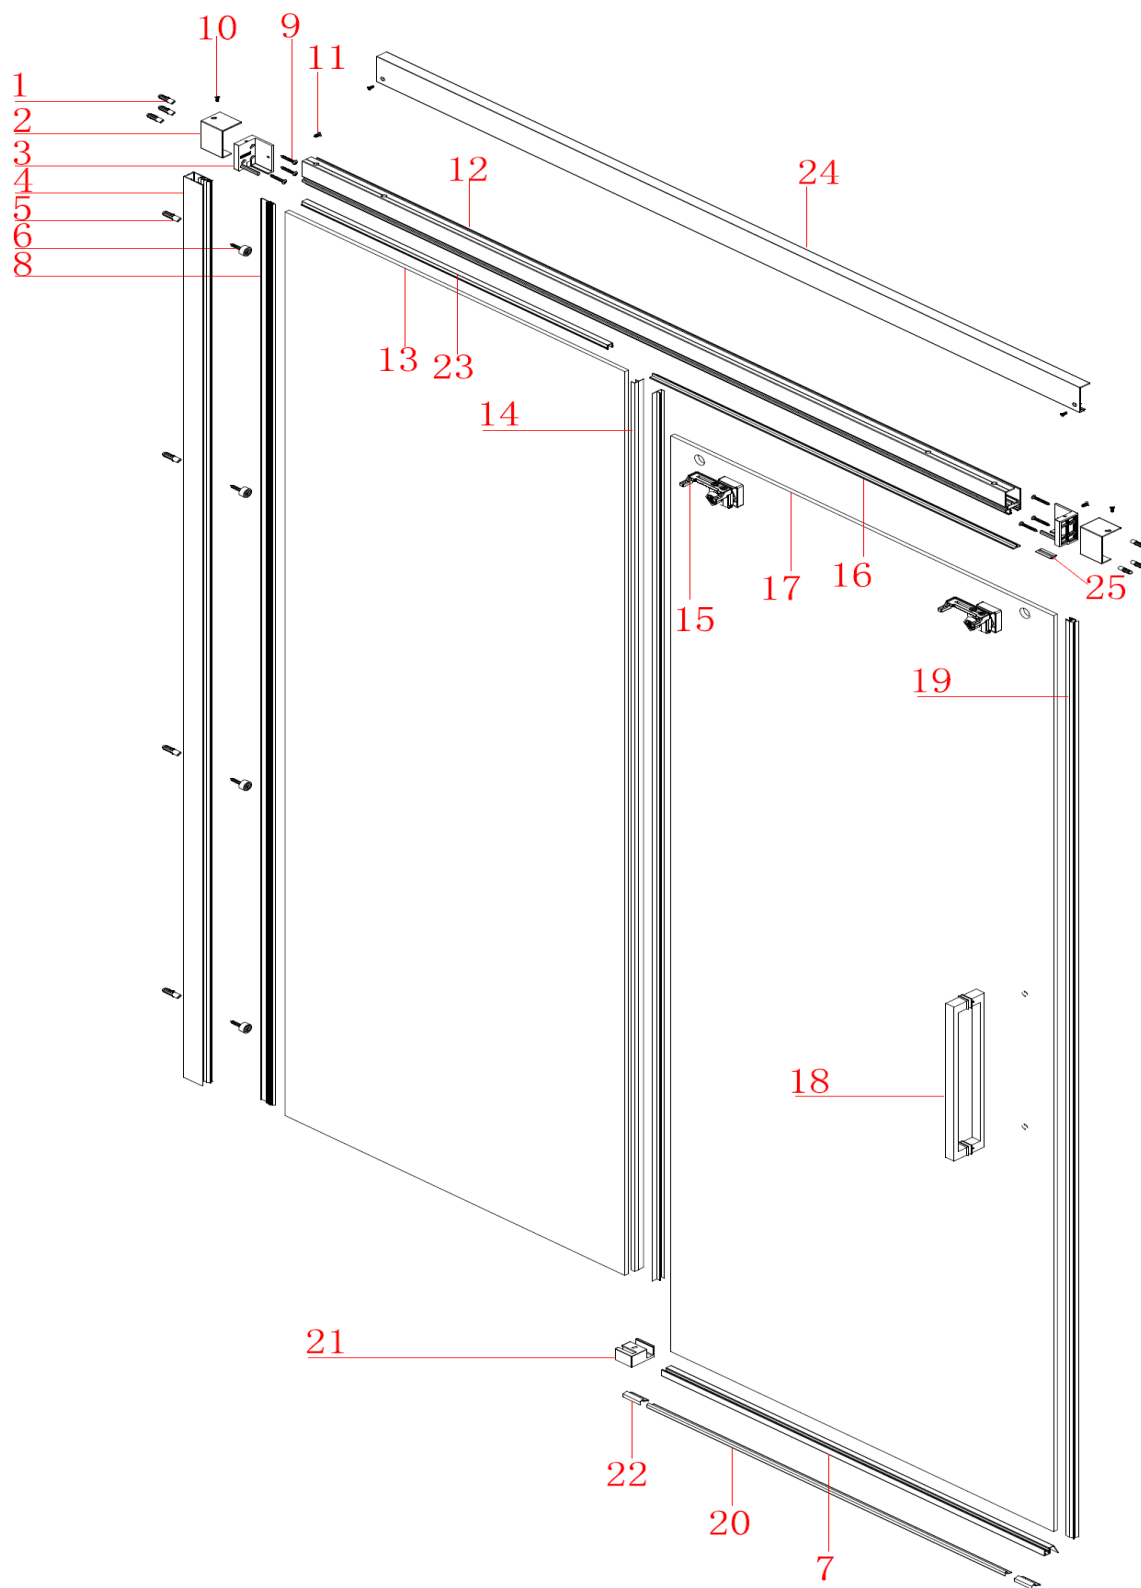

dveře Fondura GF5011

	Kód	Název	Cena bez DPH
1	PZG-01	hmoždinka	3,-
2	WB305/WB306	ukončovací kryt kolejnice pravý/levý	179,-
3	WB502	fixační trn kolejnice	385,-
4	WB104	ustavovací profil s těsněním	1440,-
5	PZG-02	hmoždinka	3,-
6	ST4x10	šroub ustavovacího profilu	5,-
7	M309S-08	spodní těsnění (593 mm)	260,-
8	WB309	těsnění ustavovacího profilu	168,-
9	ST5x40	fixační šroub	5,-
10	ST4x20	zajišťovací šroub krytu kolejnice	3,-
11	M4*10	spojovací šroub krytu kolejnice	3,-
12	WB101	kolejnice	1990,-
13	SS3L-FP1	pevná skleněná část (2000*518*8 mm)	3300,-
14	M304A-8-12	svislé těsnění	270,-
15	WB501Z	pojezd	622,-
16	WB103	spodní krytka kolejnice	324,-
17	SS3L-MP1	posuvná skleněná část (1993*585*8mm)	4400,-
18	H0093S	madlo	919,-
19	BC-8	dorazová těsnicí lišta	290,-
20	K-07	prahová lišta (520 mm)	354,-
21	WB507/WB508	fixační blok pravý/levý	399,-
22	K-09	koncovka prahové lišty	70,-
23	WB307	těsnění pevné skleněné části	310,-
24	WB102	krycí profil kolejnice	1090,-
25	WB321	ukončovací krytka	35,-