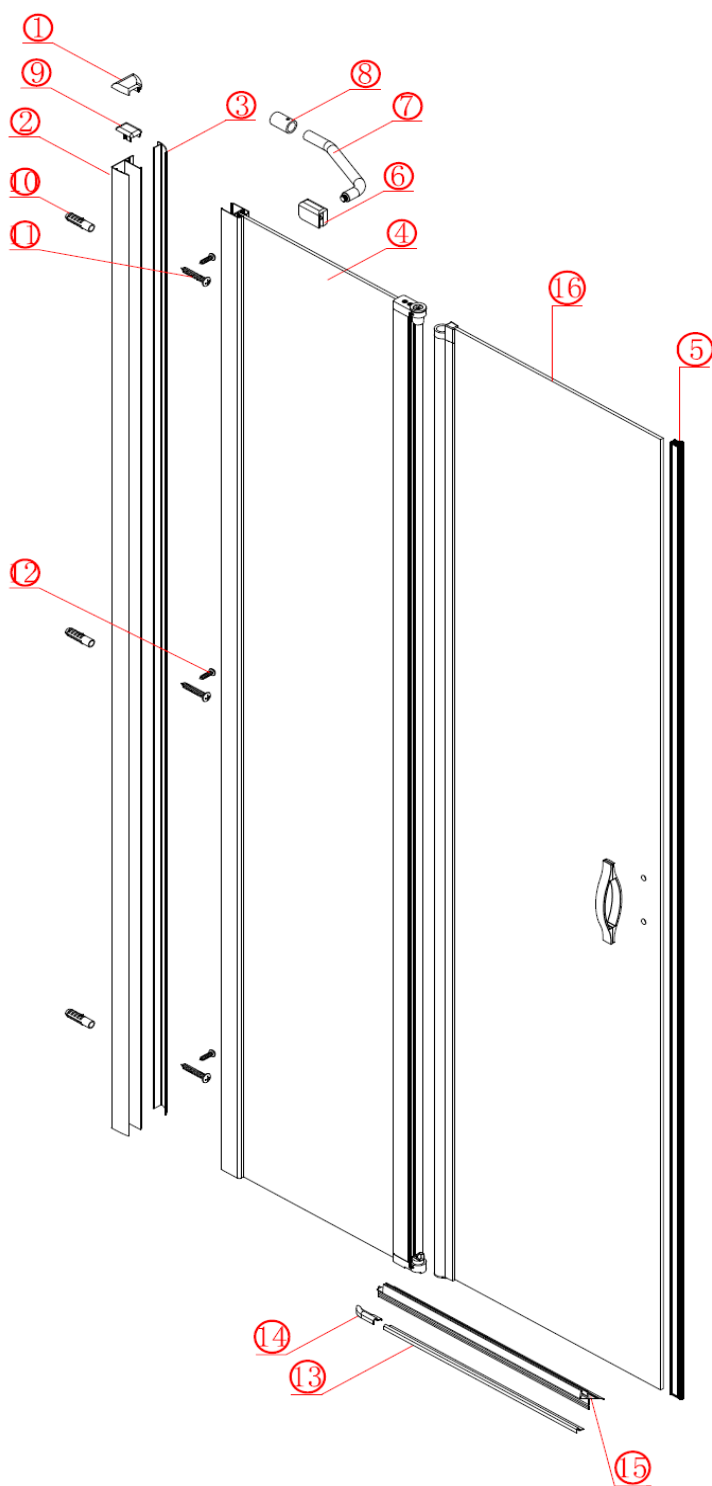

dveře One GO4810

	Kód	Název	Cena bez DPH
1	GA-29/GA-30	horní krytka ustavovacího profilu	112,-
2	K168-01	ustavovací profil	1370,-
3	EK-44	krycí profil	630,-
4	GO+10d-FP	pevná skleněná část s profily	3100,-
5	EA681	magnetická těsnící lišta	380,-
6	GS-23-6Z	svorka vzpěry	283,-
7	GS10d	tyč vzpěry (Ø16*216*80)	543,-
8	GS-25	nástěnný držák vzpěry	266,-
9	TBF-24	krytka svislého profilu	80,-
10	PZG-01	hmoždinka	3,-
11	ST5X30	šroub ustavovacího profilu	5,-
12	ST4X15	šroub do profilu	5,-
13	K-07	prahová lišta	354,-
14	GA-13/14	koncovka prahové lišty levá/pravá	40,-
15	M309D7-6mm	spodní těsnící lišta	323,-
16	GO10d-MP	posuvná skleněná část s profilem	3550,-
17	H0059Z	madlo	474,-

	Kód	Název	Cena bez DPH	
	3	GT-19	vodící profil	1488,-
	4	GA-01	otočný profil	1330,-
	6	R1017B	těsnící praporek otočného profilu	145,-
	8	ST4X30	plochý šroub otočného mechanismu	6,-
	9	GA-37	horní fix otočného mechanismu	220,-
	10	JD-5	imbusový fixační vrut	6,-
	11	GA-38	spodní fixační blok	235,-
	12	JD-5	imbusový fixační vrut	6,-
	13	GA-03	koncovka otočného profilu	112,-
	14	GA-04	plastová matice koncovky otočného profilu	60,-
	15	GA-05	horní spojovací kužel	89,-
	16	GA-11	spodní koncovka otočného profilu	78,-
	17	GA-12	zdvihový pant	138,-
	19	M6X35	šestihranný šroub horní koncovky profilu	543,-