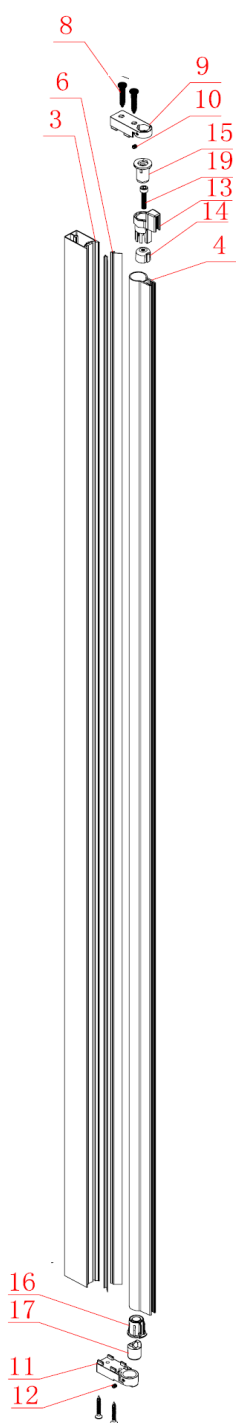

dveře One GO4810

	Kód	Název	Cena bez DPH
1	GA-29/GA-30	horní krytka ustavovacího profilu	112,-
2	K168-01	ustavovací profil	1370,-
3	EK-44	krycí profil	630,-
4	GO+10d-FP	pevná skleněná část s profily	3100,-
5	EA681	magnetická těsnící lišta	380,-
6	GS-23-6Z	svorka vzpěry	283,-
7	GS10d	tyč vzpěry (Ø16*216*80)	543,-
8	GS-25	nástěnný držák vzpěry	266,-
9	TBF-24	krytka svislého profilu	80,-
10	PZG-01	hmoždinka	3,-
11	ST5X30	šroub ustavovacího profilu	5,-
12	ST4X15	šroub do profilu	5,-
13	K-07	prahová lišta	354,-
14	GA-13/14	koncovka prahové lišty levá/pravá	40,-
15	M309D7-6mm	spodní těsnící lišta	323,-
16	GO10d-MP	posuvná skleněná část s profilem	3550,-
17	H0059Z	madlo	474,-

	Kód	Název	Cena bez DPH	
	3	GT-19	vodící profil	1488,-
	4	GA-01	otočný profil	1330,-
	6	R1017B	těsnící praporek otočného profilu	145,-
	8	ST4X30	plochý šroub otočného mechanismu	6,-
	9	GA-37	horní fix otočného mechanismu	220,-
	10	JD-5	imbusový fixační vrut	6,-
	11	GA-38	spodní fixační blok	235,-
	12	JD-5	imbusový fixační vrut	6,-
	13	GA-03	koncovka otočného profilu	112,-
	14	GA-04	plastová matice koncovky otočného profilu	60,-
	15	GA-05	horní spojovací kužel	89,-
	16	GA-11	spodní koncovka otočného profilu	78,-
	17	GA-12	zdvihový pant	138,-
	19	M6X35	šestihranný šroub horní koncovky profilu	543,-