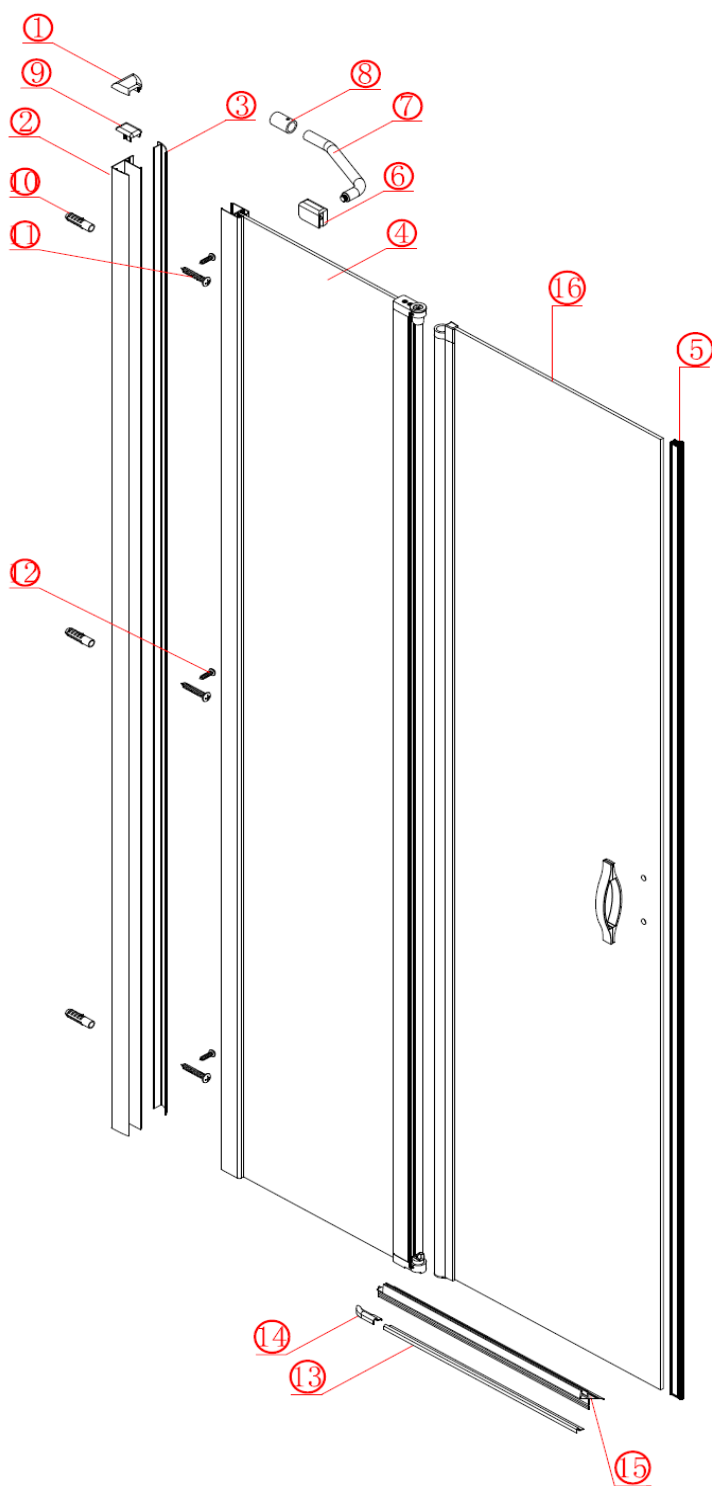

dveře One GO4880

	Kód	Název	Cena bez DPH
1	GA-29/GA-30	horní krytka ustavovacího profilu	112,-
2	K168-01	ustavovací profil	1370,-
3	EK-44	krycí profil	630,-
4	GO80d-FP	pevná skleněná část s profily	2900,-
5	EA681	magnetická těsnící lišta	380,-
6	GS-23-6Z	svorka vzpěry	283,-
7	GS80d	tyč vzpěry (Ø16*170*80)	543,-
8	GS-25	nástěnný držák vzpěry	266,-
9	TBF-24	krytka svislého profilu	80,-
10	PZG-01	hmoždinka	3,-
11	ST5X30	šroub ustavovacího profilu	5,-
12	ST4X15	šroub do profilu	5,-
13	K-07	prahová lišta	354,-
14	GA-13/14	koncovka prahové lišty levá/pravá	40,-
15	M309D7-6mm	spodní těsnící lišta	323,-
16	GO80d-MP	posuvná skleněná část s profilem	3450,-
17	H0059Z	madlo	474,-

	Kód	Název	Cena bez DPH	
	3	GT-19	vodicí profil	1488,-
	4	GA-01	otočný profil	1330,-
	6	R1017B	těsnící praporek otočného profilu	145,-
	8	ST4X30	ploché šroub otočného mechanismu	6,-
	9	GA-37	horní fix otočného mechanismu	220,-
	10	JD-5	imbusový fixační vrut	6,-
	11	GA-38	spodní fixační blok	235,-
	12	JD-5	imbusový fixační vrut	6,-
	13	GA-03	koncovka otočného profilu	112,-
	14	GA-04	plastová matice koncovky otočného profilu	60,-
	15	GA-05	horní spojovací kužel	89,-
	16	GA-11	spodní koncovka otočného profilu	78,-
	17	GA-12	zdvihový pant	138,-
	19	M6X35	šestihranný šroub horní koncovky profilu	543,-