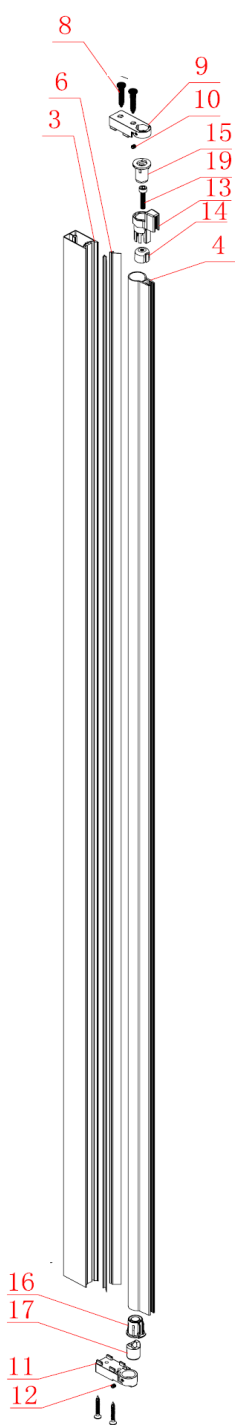

dveře One GO4880

	Kód	Název	Cena bez DPH
1	GA-29/GA-30	horní krytka ustavovacího profilu	112,-
2	K168-01	ustavovací profil	1370,-
3	EK-44	krycí profil	630,-
4	GO80d-FP	pevná skleněná část s profily	2900,-
5	EA681	magnetická těsnící lišta	380,-
6	GS-23-6Z	svorka vzpěry	283,-
7	GS80d	tyč vzpěry (Ø16*170*80)	543,-
8	GS-25	nástěnný držák vzpěry	266,-
9	TBF-24	krytka svislého profilu	80,-
10	PZG-01	hmoždinka	3,-
11	ST5X30	šroub ustavovacího profilu	5,-
12	ST4X15	šroub do profilu	5,-
13	K-07	prahová lišta	354,-
14	GA-13/14	koncovka prahové lišty levá/pravá	40,-
15	M309D7-6mm	spodní těsnící lišta	323,-
16	GO80d-MP	posuvná skleněná část s profilem	3450,-
17	H0059Z	madlo	474,-

	Kód	Název	Cena bez DPH	
	3	GT-19	vodicí profil	1488,-
	4	GA-01	otočný profil	1330,-
	6	R1017B	těsnící praporek otočného profilu	145,-
	8	ST4X30	ploché šroub otočného mechanismu	6,-
	9	GA-37	horní fix otočného mechanismu	220,-
	10	JD-5	imbusový fixační vrut	6,-
	11	GA-38	spodní fixační blok	235,-
	12	JD-5	imbusový fixační vrut	6,-
	13	GA-03	koncovka otočného profilu	112,-
	14	GA-04	plastová matice koncovky otočného profilu	60,-
	15	GA-05	horní spojovací kužel	89,-
	16	GA-11	spodní koncovka otočného profilu	78,-
	17	GA-12	zdvihový pant	138,-
	19	M6X35	šestihranný šroub horní koncovky profilu	543,-