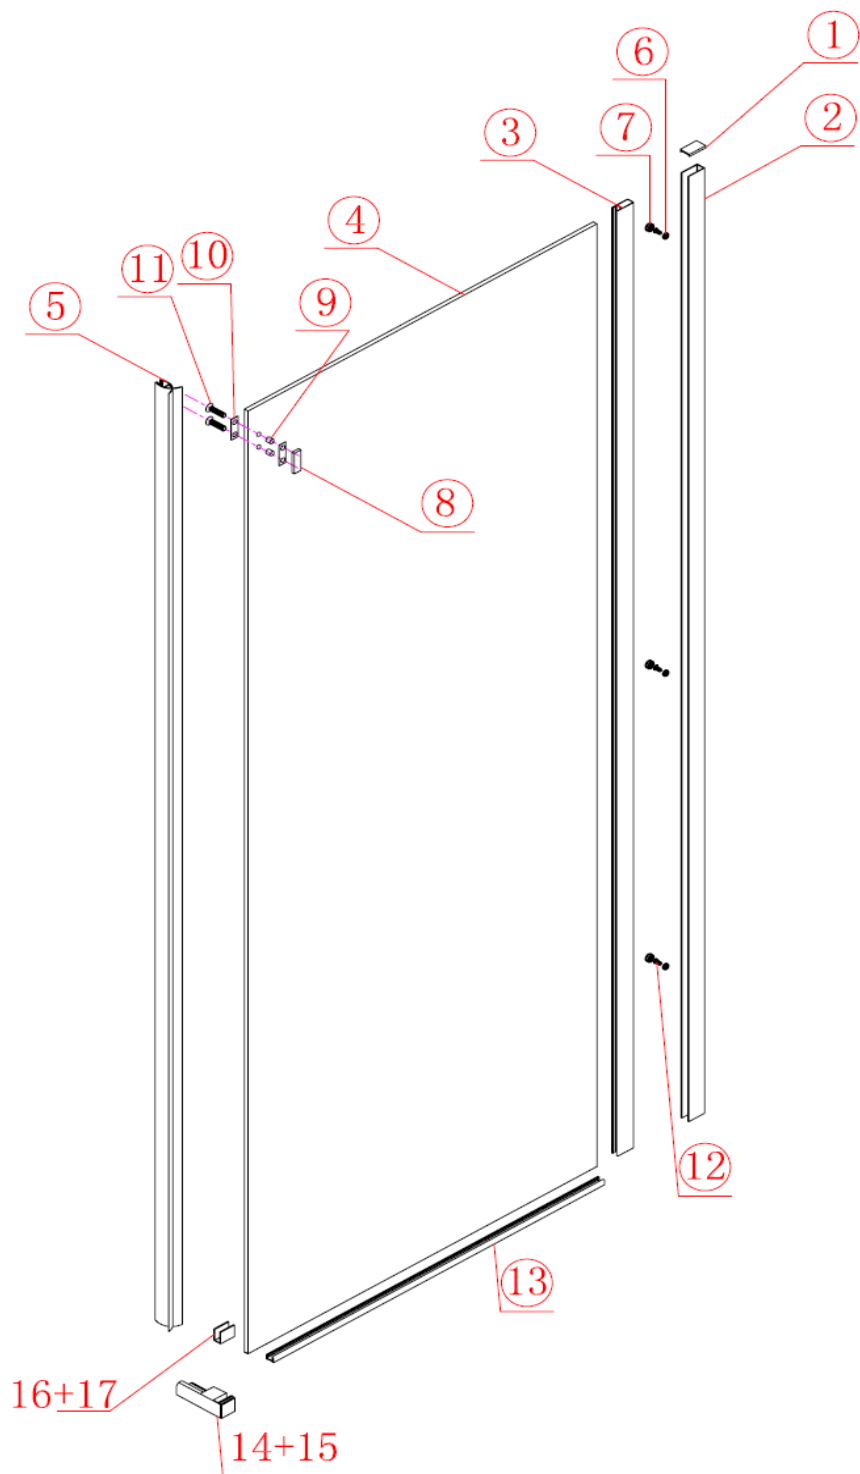

# boční stěna Dragon GD7210

	<b>Kód</b>	<b>Název</b>	<b>Cena bez DPH</b>
1	TC101-06	horní krytka ustavovacího profilu	88,-
2	AE-50	ustavovací profil	1040,-
3	AE-77	*profil s pevnou skleněnou částí	x
4	SS3L-G2P2 (MSS3-SP100)	*skleněná část s profily (948*1997*8mm)	5900,-
5	BC-8	dorazová těsnící lišta	290,-
6	YF-33	podložka šroubu	5,-
7	YF-34	krytka šroubu	15,-
8	151-15	spojka vodící lišty	158,-
9	151-12	krytka	5,-
10	151-14	ukotvovací držák vodící lišty	80,-
11	MS-06	šroub držáku vodící lišty	5,-
12	ST4X12	šroub do profilu	3,-
13	DHY-19	*spodní profil s pevnou skleněnou částí	x
14+15	151-22-L/R	fixační patice rohová levá/pravá	335,-
16+17	151-18-1	podložka fixační patice	15,-

\*pevné sklo se dodává pouze s již nalisovanými profily č. 3 a č. 13