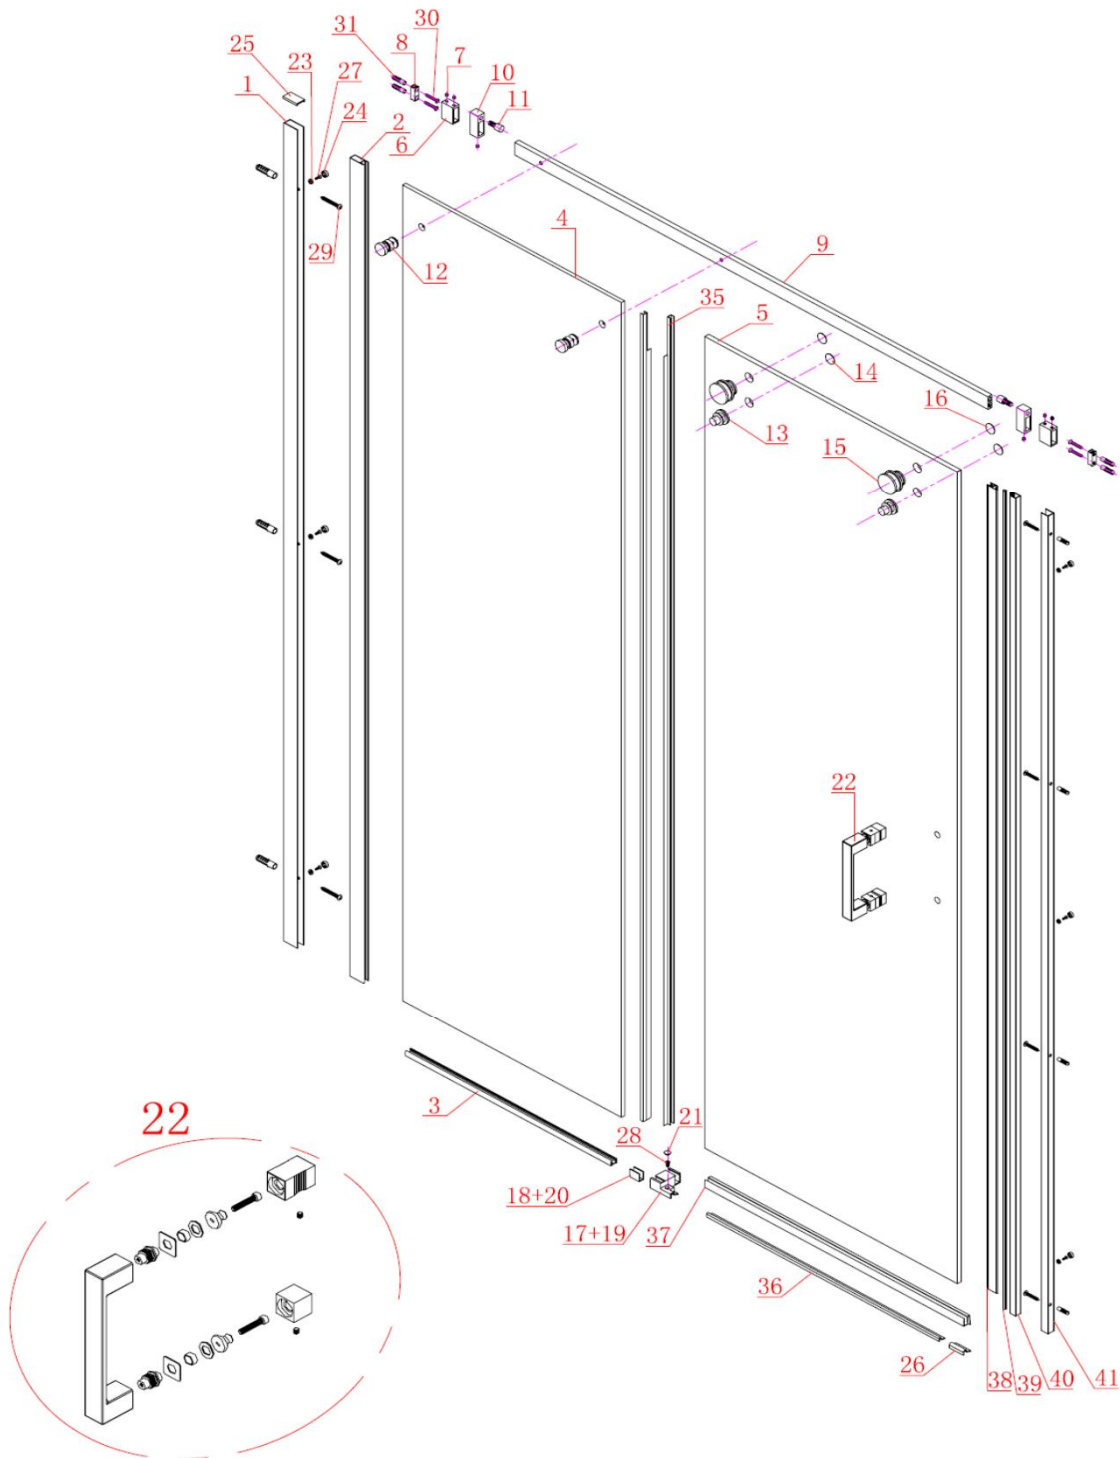

dveře Dragon GD4613

	Kód	Název	Cena bez DPH
1	AE-50	ustavovací profil	1040,-
2	AE-77	*boční profil s pevnou skleněnou částí	x
3	DHY-19	*spodní profil s pevnou skleněnou částí	x
4	SS3L-G2 (MSSP2-130)	*pevná skleněná část s profily (596mm)	3800,-
5	SS3L-152G1 (MSSP2-130)	posuvná skleněná část (668mm)	4500,-
6	151-16Z	spojka vodicí lišty	250,-
7	JD-5	imbusový šroub	20,-
8	151-13-2	vnitřní ukotvovací držák vodicí lišty	80,-
9	TC151-01 (MSSP2-130)	vodicí lišta (1249mm)	1750,-
10	151-09	doraz dveří	307,-
11	OV-09	pryžová podložka dorazu	20,-
12	151-16Z	stahovací šroub pevné skleněné části	345,-
13	151-17Z	vymezovací šroub posuvné skleněné části	368,-
14	0-101-09	krytka	15,-
15	0-101	pojezd	490,-
16	0-101-09	krytka	15,-
17	151-18-L	spodní fixační blok levý	436,-
19	151-18-R	spodní fixační blok pravý	436,-
18+20	151-18-2	podložka fixačního bloku	15,-
21	RA-38	krytka	10,-
22	W&M-H0046Z	madlo	869,-
23	YF-33	podložka pod krytku šroubu	5,-
24	YF-34	krytka šroubu	15,-
25	TC101-06	krytka profilu	88,-
26	K-09	spojka prahové lišty	70,-
27	ST4X12	šroub do profilu	5,-
28	ST4X20	šroub fixačního bloku	8,-
29	ST5X30	šroub ustavovacího profilu	10,-
30	ST5X35	šroub držáku vodicí lišty	14,-
31	PZG-01	hmoždinka do zdi	3,-
35	M304AA-8	svislé těsnění	270,-
36	K-07 (MSSP2-130)	prahová lišta (632,5mm)	354,-
37	M309S-08 (MSSP2-130)	spodní těsnící lišta (673mm)	260,-
38	308GA-8mm	svislé magnetické těsnění	380,-
39	RF1016GA-7*4	magnet	180,-
40	EA674	profil pro magnet	764,-
41	EA675	ustavovací profil pro magnet	840,-

*pevné sklo se dodává pouze s již nalisovanými profily č. 2 a č. 3