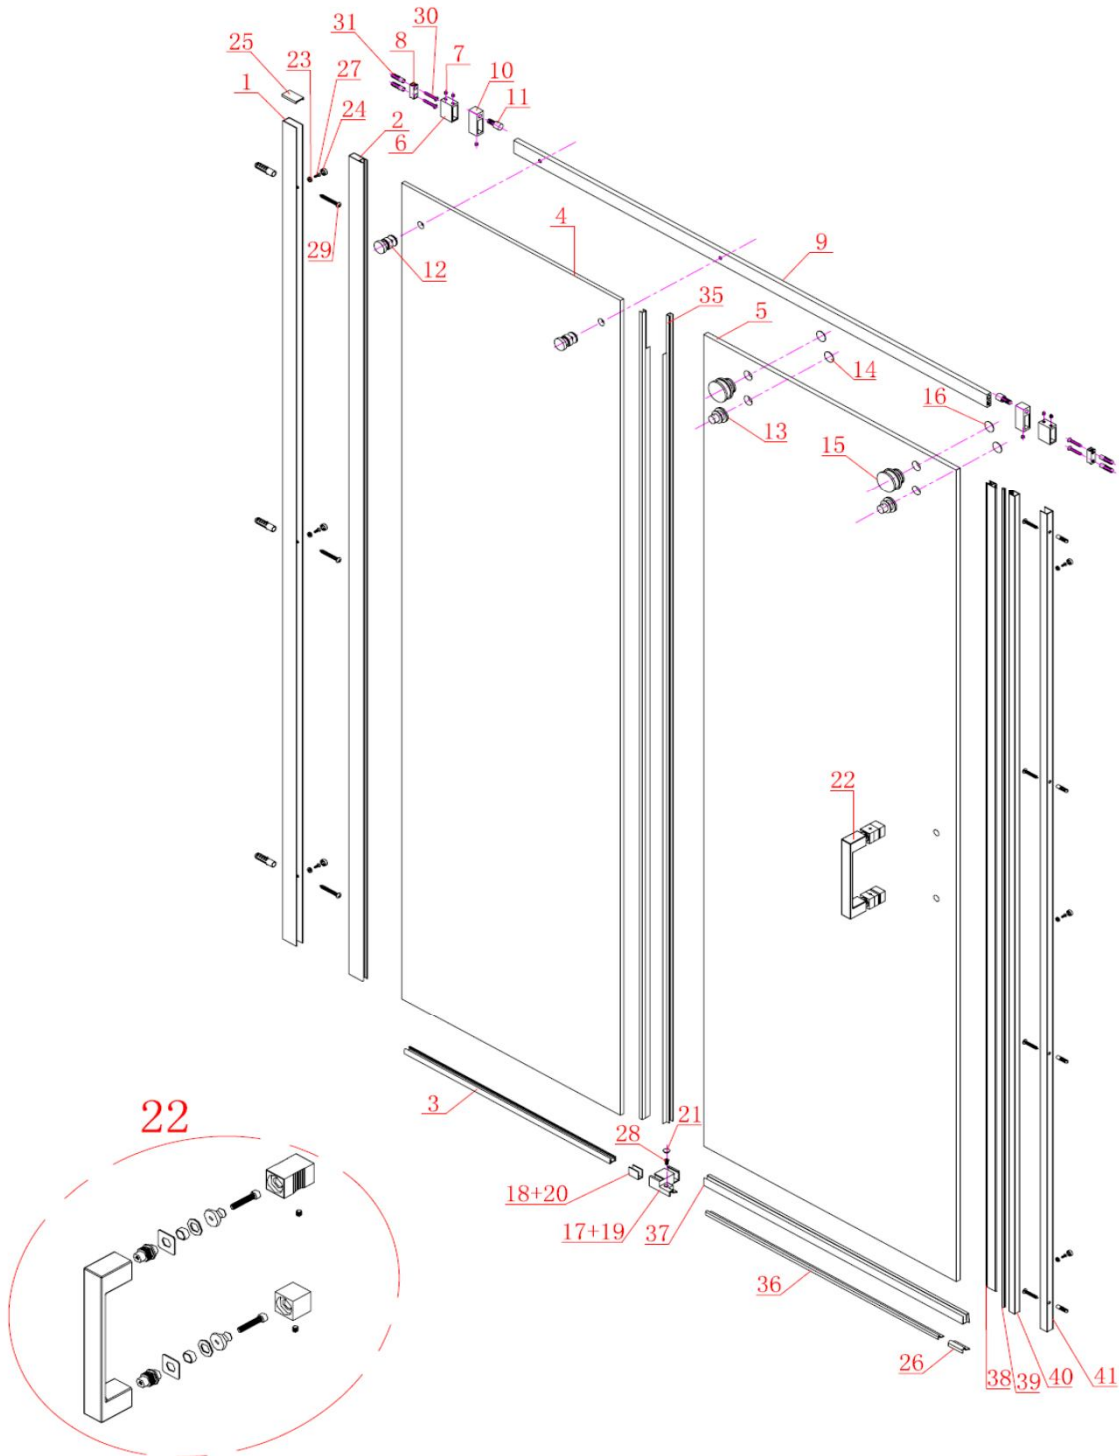

dveře Dragon GD4611

	Kód	Název	Cena bez DPH
1	AE-50	ustavovací profil	1040,-
2	AE-77	*boční profil s pevnou skleněnou částí	x
3	DHY-19	*spodní profil s pevnou skleněnou částí	x
4	SS3L-G2 (MSSP2-110)	*pevná skleněná část s profily (496mm)	3600,-
5	SS3L-152G1 (MSSP2-110)	posuvná skleněná část (568mm)	4300,-
6	151-16Z	spojka vodící lišty	250,-
7	JD-5	imbusový šroub	20,-
8	151-13-2	vnitřní ukotvovací držák vodící lišty	80,-
9	TC151-01 (MSSP2-110)	vodící lišta (1049mm)	1550,-
10	151-09	doraz dveří	307,-
11	OV-09	pryžová podložka dorazu	20,-
12	151-16Z	stahovací šroub pevné skleněné části	345,-
13	151-17Z	vymezovací šroub posuvné skleněné části	368,-
14	0-101-09	krytka	15,-
15	0-101	pojezd	490,-
16	0-101-09	krytka	15,-
17	151-18-L	spodní fixační blok levý	436,-
19	151-18-R	spodní fixační blok pravý	436,-
18+20	151-18-2	podložka fixačního bloku	15,-
21	RA-38	krytka	10,-
22	W&M-H0046Z	madlo	869,-
23	YF-33	podložka pod krytku šroubu	5,-
24	YF-34	krytka šroubu	15,-
25	TC101-06	krytka profilu	88,-
26	K-09	spojka prahové lišty	70,-
27	ST4X12	šroub do profilu	5,-
28	ST4X20	šroub fixačního bloku	8,-
29	ST5X30	šroub ustavovacího profilu	10,-
30	ST5X35	šroub držáku vodící lišty	14,-
31	PZG-01	hmoždinka do zdi	3,-
35	M304AA-8	svislé těsnění	270,-
36	K-07 (MSSP2-110)	prahová lišta (532,5mm)	354,-
37	M309S-08 (MSSP2-110)	spodní těsnící lišta (573mm)	260,-
38	308GA-8mm	svislé magnetické těsnění	380,-
39	RF1016GA-7*4	magnet	180,-
40	EA674	profil pro magnet	764,-
41	EA675	ustavovací profil pro magnet	840,-

*pevné sklo se dodává pouze s již nalisovanými profily č. 2 a č. 3