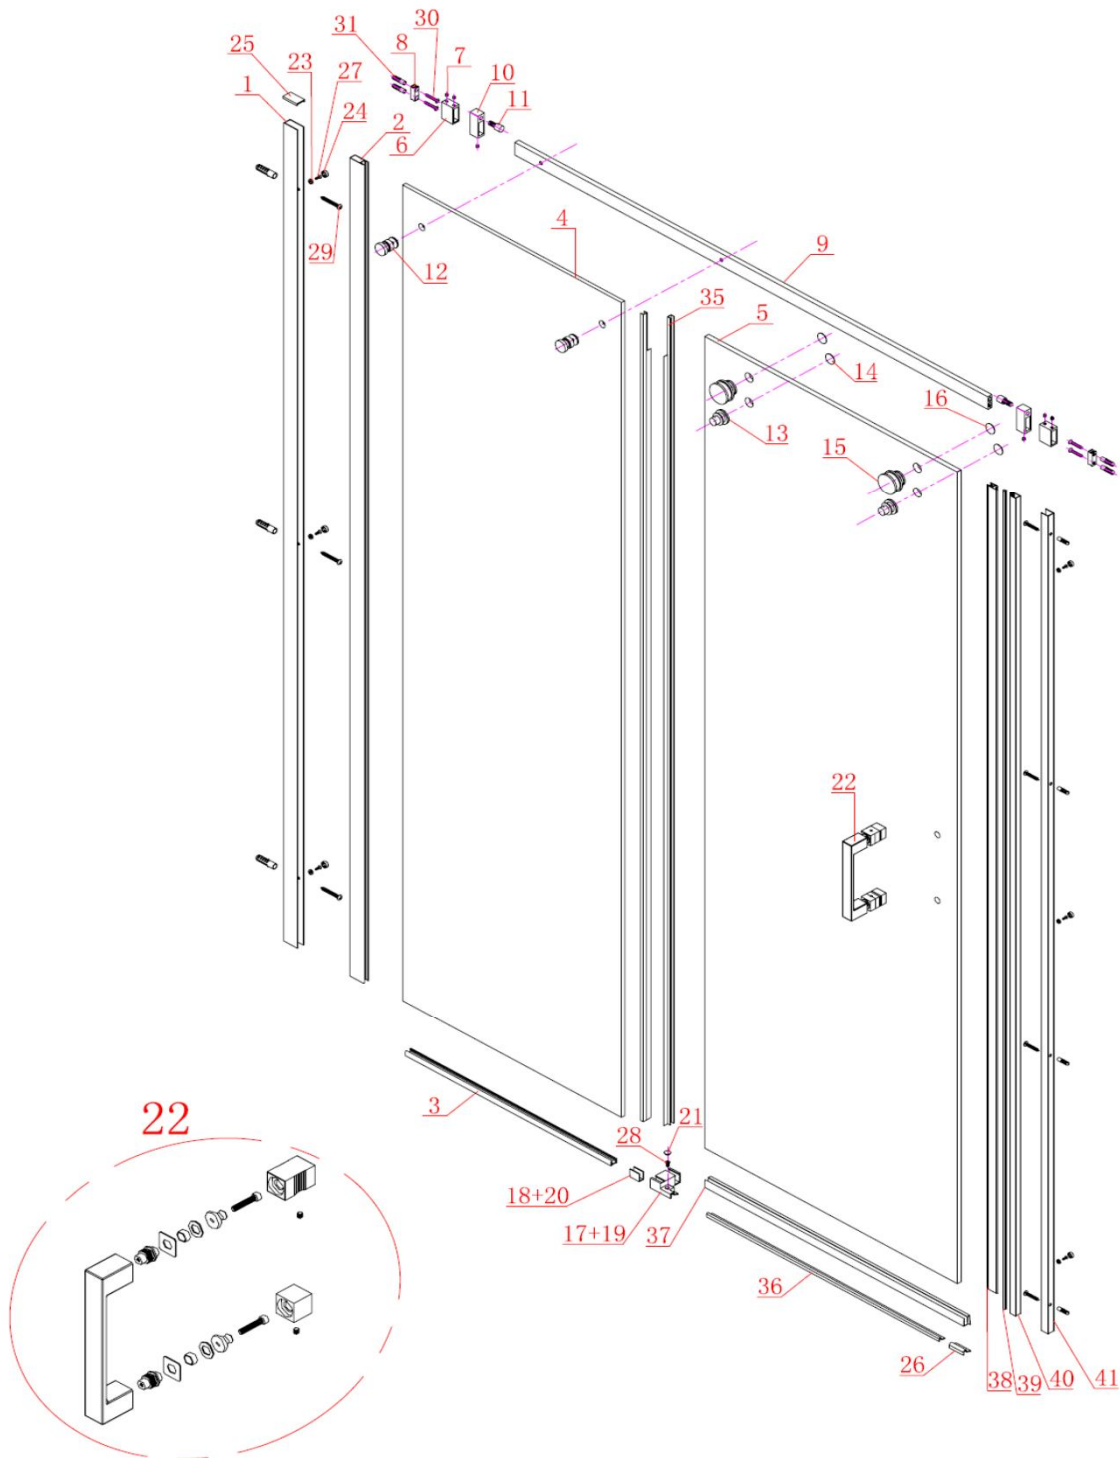

dveře Dragon GD4616

	Kód	Název	Cena bez DPH
1	AE-50	ustavovací profil	1040,-
2	AE-77	*boční profil s pevnou skleněnou částí	x
3	DHY-19	*spodní profil s pevnou skleněnou částí	x
4	SS3L-G2 (MSSP2-160)	*pevná skleněná část s profily (746mm)	4200,-
5	SS3L-152G1 (MSSP2-160)	posuvná skleněná část (818mm)	4700,-
6	151-16Z	spojka vodící lišty	250,-
7	JD-5	imbusový šroub	20,-
8	151-13-2	vnitřní ukotvovací držák vodící lišty	80,-
9	TC151-01 (MSSP2-160)	vodící lišta (1549mm)	1750,-
10	151-09	doraz dveří	307,-
11	OV-09	pryžová podložka dorazu	20,-
12	151-16Z	stahovací šroub pevné skleněné části	345,-
13	151-17Z	vymezovací šroub posuvné skleněné části	368,-
14	0-101-09	krytka	15,-
15	0-101	pojezd	490,-
16	0-101-09	krytka	15,-
17	151-18-L	spodní fixační blok levý	436,-
19	151-18-R	spodní fixační blok pravý	436,-
18+20	151-18-2	podložka fixačního bloku	15,-
21	RA-38	krytka	10,-
22	W&M-H0046Z	madlo	869,-
23	YF-33	podložka pod krytku šroubu	5,-
24	YF-34	krytka šroubu	15,-
25	TC101-06	krytka profilu	88,-
26	K-09	spojka prahové lišty	70,-
27	ST4X12	šroub do profilu	5,-
28	ST4X20	šroub fixačního bloku	8,-
29	ST5X30	šroub ustavovacího profilu	10,-
30	ST5X35	šroub držáku vodící lišty	14,-
31	PZG-01	hmoždinka do zdi	3,-
35	M304AA-8	svislé těsnění	270,-
36	K-07 (MSSP2-160)	prahová lišta (782,5mm)	354,-
37	M309S-08 (MSSP2-160)	spodní těsnící lišta (823mm)	260,-
38	308GA-8mm	svislé magnetické těsnění	380,-
39	RF1016GA-7*4	magnet	180,-
40	EA674	profil pro magnet	764,-
41	EA675	ustavovací profil pro magnet	840,-

*pevné sklo se dodává pouze s již nalisovanými profily č. 2 a č. 3