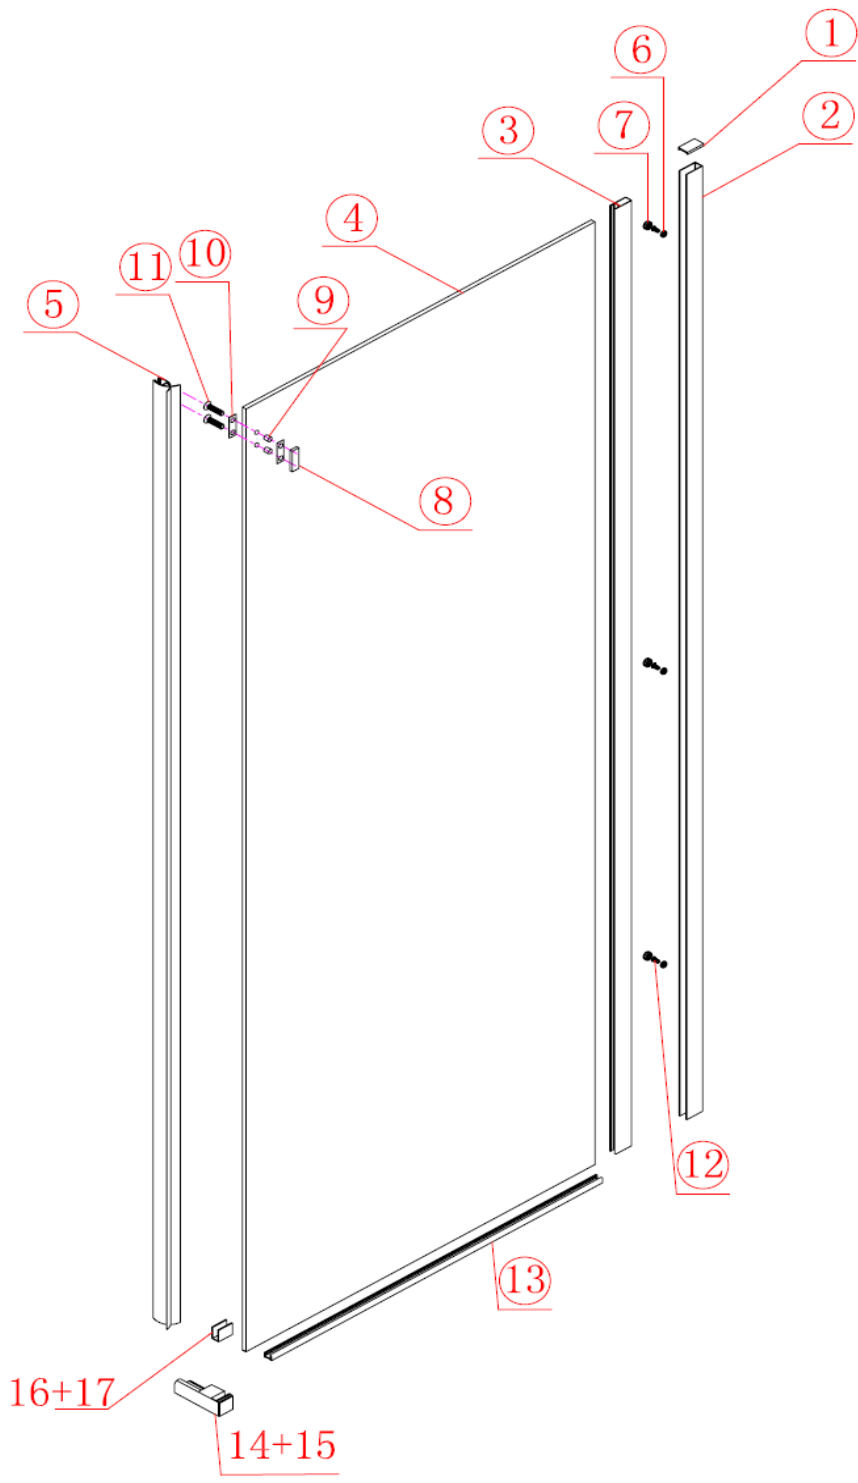

# boční stěna Dragon GD7270

	<b>Kód</b>	<b>Název</b>	<b>Cena bez DPH</b>
1	TC101-06	horní krytka ustavovacího profilu	88,-
2	AE-50	ustavovací profil	1040,-
3	AE-77	*profil s pevnou skleněnou částí	x
4	SS3L-G2P2 (MSS3-SP70)	*skleněná část s profily (648*1997*8mm)	5400,-
5	BC-8	dorazová těsnící lišta	290,-
6	YF-33	podložka šroubu	5,-
7	YF-34	krytka šroubu	15,-
8	151-15	spojka vodící lišty	158,-
9	151-12	krytka	5,-
10	151-14	ukotvovací držák vodící lišty	80,-
11	MS-06	šroub držáku vodící lišty	5,-
12	ST4X12	šroub do profilu	3,-
13	DHY-19	*spodní profil s pevnou skleněnou částí	x
14+15	151-22-L/R	fixační patice rohová levá/pravá	335,-
16+17	151-18-1	podložka fixační patice	15,-

\*pevné sklo se dodává pouze s již nalisovanými profily č. 3 a č. 13