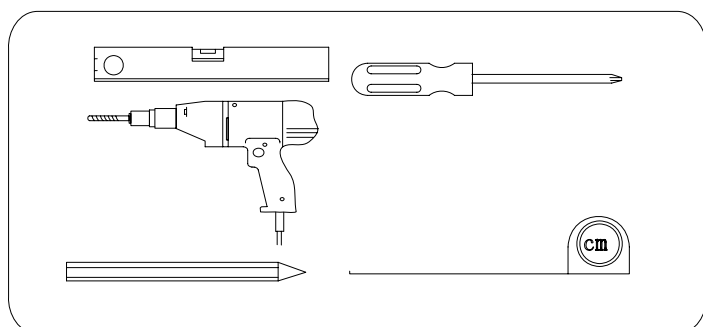

DRAGON

GD4611   GD4612   GD4613
GD4614   GD4615   GD4616
GD4912SL   GD4512SR

GELCO

GELCO s.r.o.
Makovského 1341
163 00 Praha 6
info@gelcocz.eu