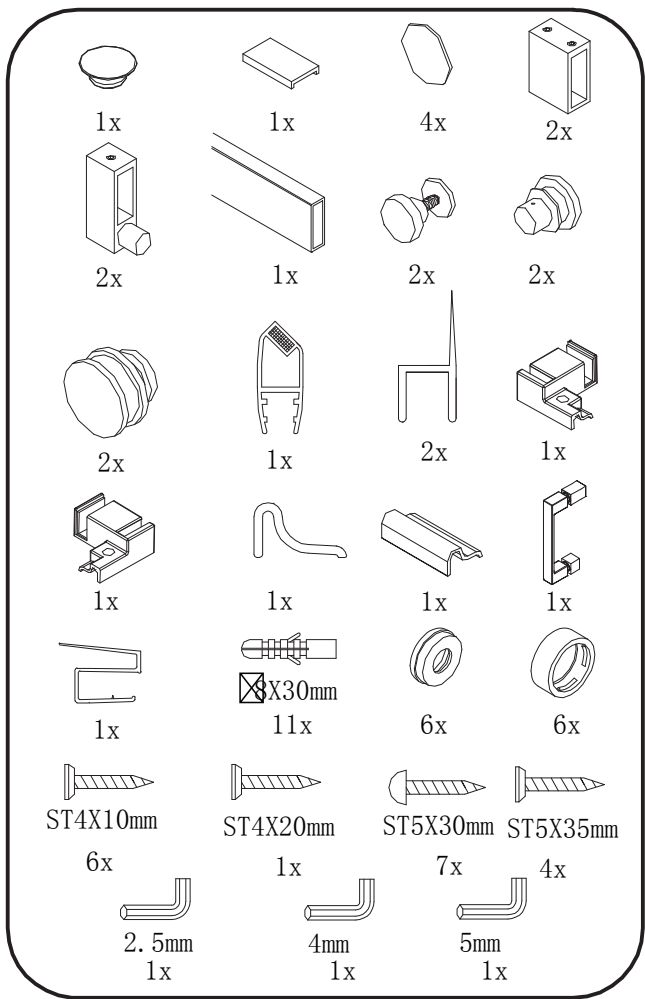

# DRAGON

GD4611    GD4612    GD4613  
GD4614    GD4615    GD4616  
GD4912SL            GD4512SR

 **GELCO**

GELCO s.r.o.  
Makovského 1341  
163 00 Praha 6  
info@gelcocz.eu

8

GELCO s.r.o., Makovského 1341,  
163 00 Praha 6