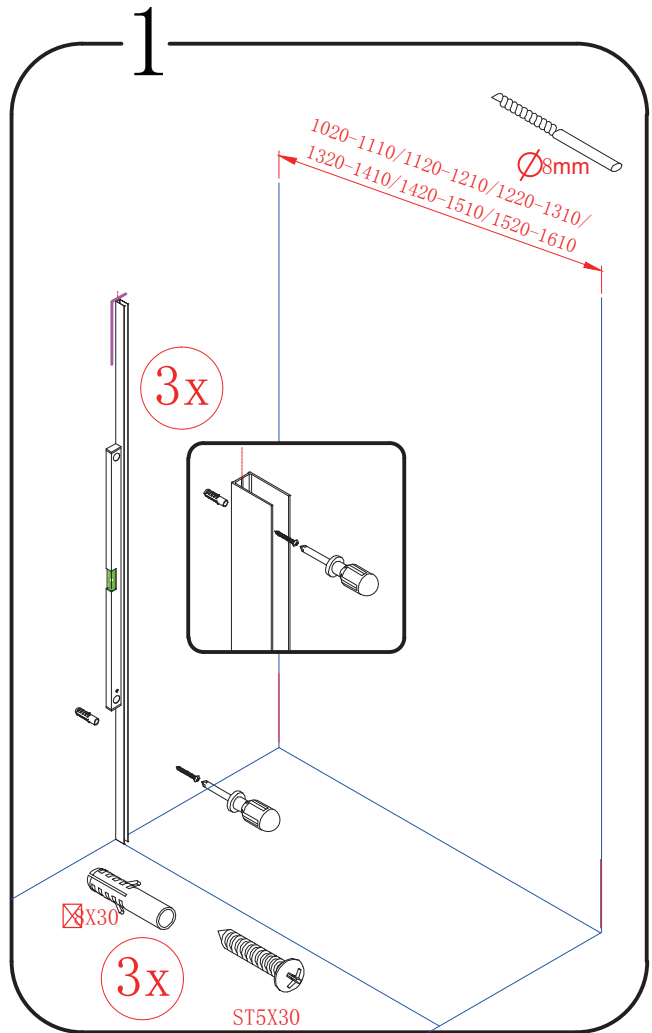

# DRAGON

GD4611    GD4612    GD4613  
GD4614    GD4615    GD4616  
GD4912SL            GD4512SR

 **GELCO**

GELCO s.r.o.  
Makovského 1341  
163 00 Praha 6  
info@gelcocz.eu

8

GELCO s.r.o., Makovského 1341,  
163 00 Praha 6