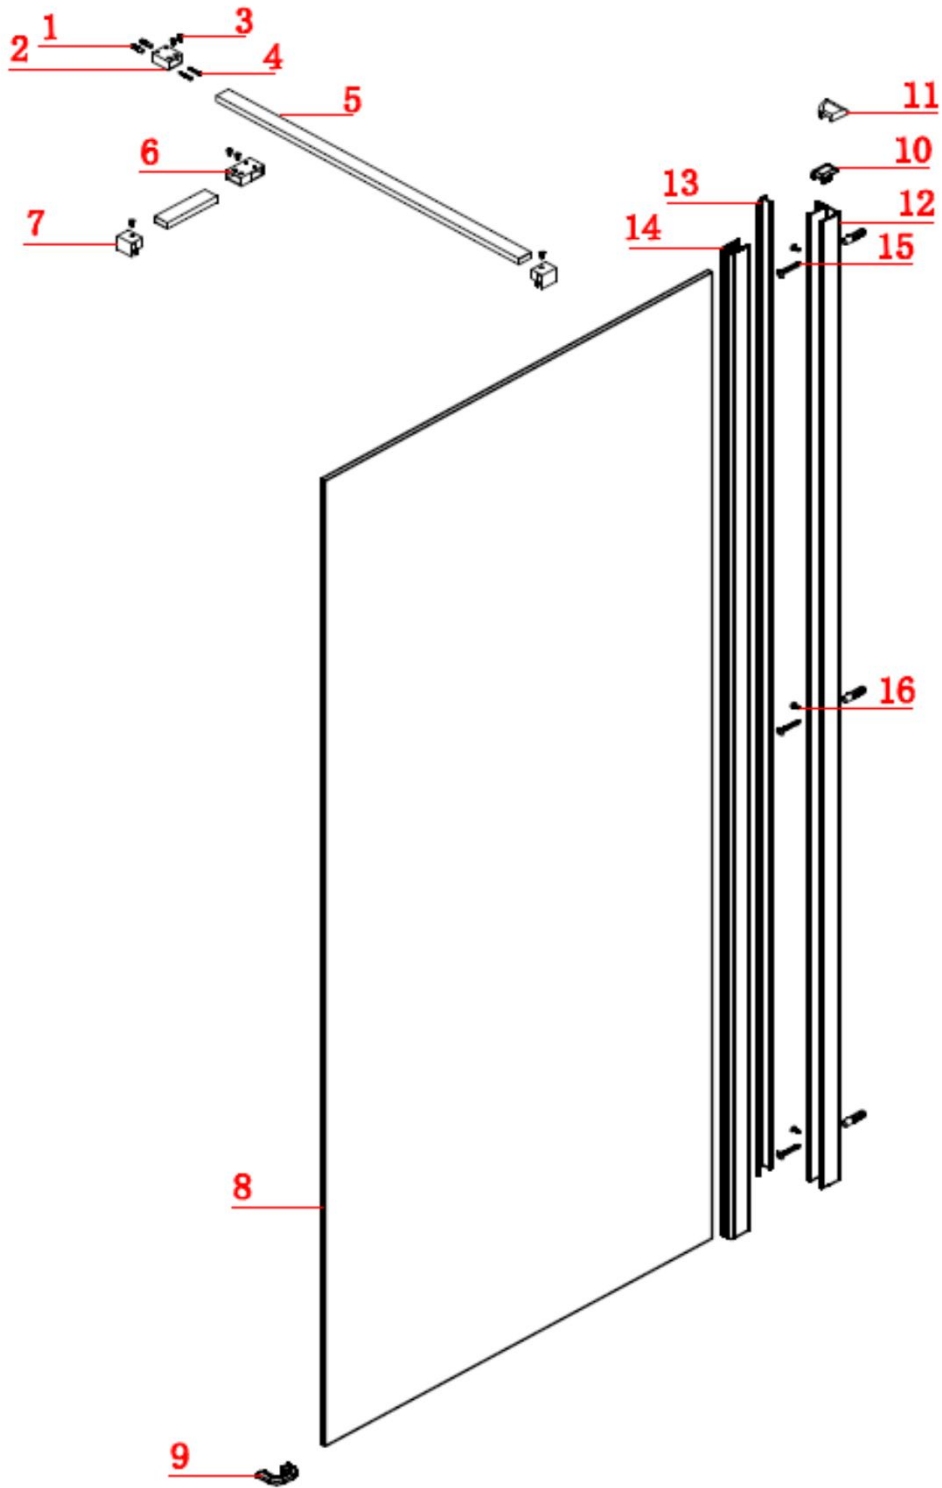

boční stěna Legro GL5612

	Kód	Název	Cena bez DPH
1	PZG-01	hmoždinka	3,-
2	TC101-11z	fixační blok vzpěry	320,-
3	ST4x12	šroub bloku vzpěry	10,-
4	ST5x35	vrut bloku vzpěry	15,-
5	EA661	tyč vzpěry	935,-
6	TC101-02Z	T spoj vzpěry	380,-
7	TC101-03Z	svorka pevné skleněné stěny	300,-
8	GL-FP-5612	pevná skleněná část	8380,-
9	K-03/K-04	rohový fix prahové lišty	112,-
10	K10-6	krytka profilu	80,-
11	GA-29/GA-30	krytka ustavovacího profilu	112,-
12	K168-01	ustavovací profil	1370,-
13	EK-44	krycí profil	630,-
14	K8-03	*profil pevné skleněné stěny	x
15	ST5X30	vrut ustavovacího profilu	10,-
16	ST4x15	vrut do profilu	5,-

*pevná skleněná část se dodává pouze s již nalisovaným profilem