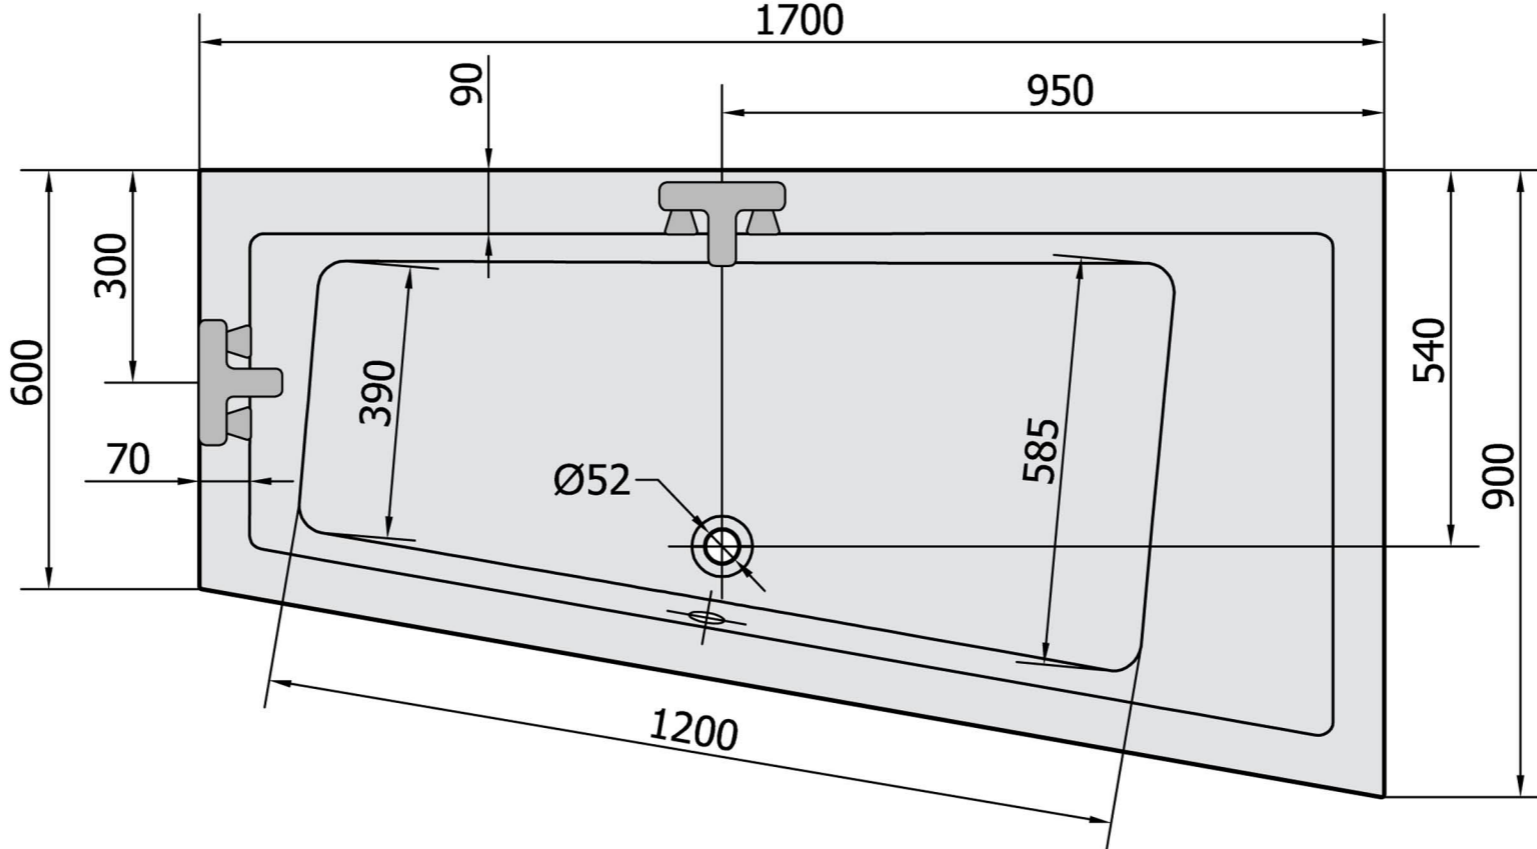

# ANDRA-170R 258I

81511

Kreslil vs	Kontroloval	Schválil	Datum	Datum	
			ACRYLIC BATH TUB		
ANDRA-170L,R			Vydání	Líst	
			1	1 / 1	