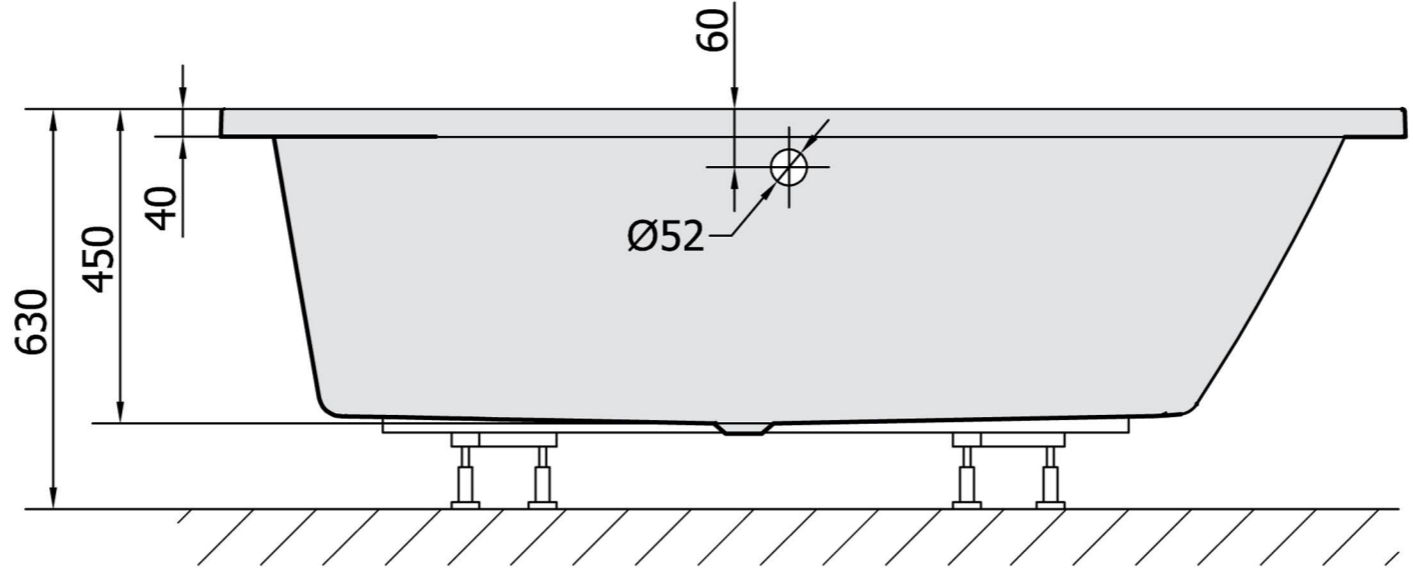

# ANDRA-170R 258I

81511

Kreslil vs	Kontroloval	Schválil	Datum	Datum	
			ACRYLIC BATH TUB		
ANDRA-170L,R			Vydání	Líst	
			1	1 / 1	