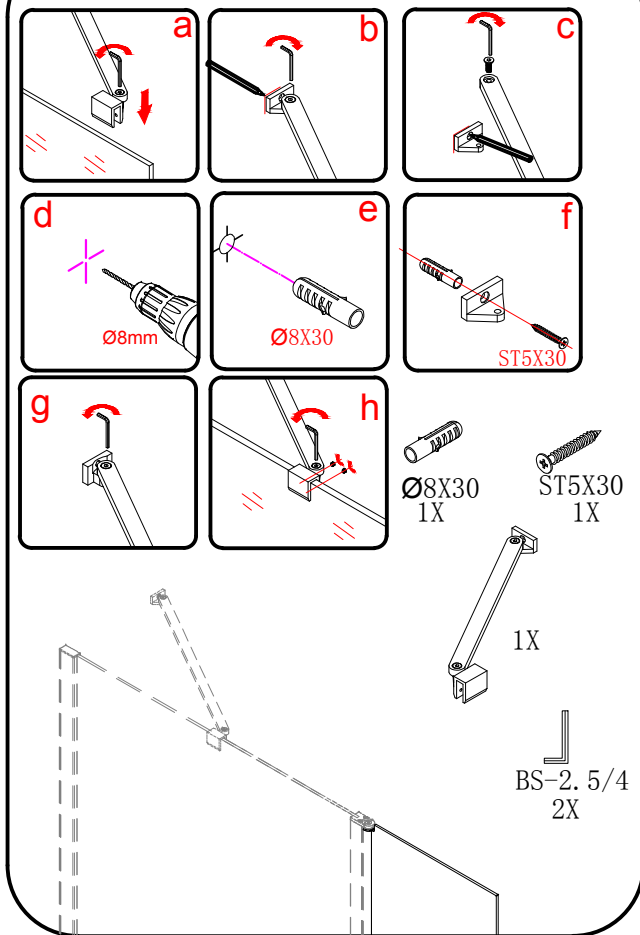

MODULAR SHOWER

MS3B-30/40/50/60

or

polysan 

Polysan s.r.o.
Nesměřice 52
285 22 Zruč nad Sázavou
Czech Republic
www.polysan.net

4a

or 4b

5

Polysan s.r.o.
Nesměřice 52
285 22 Zruč nad Sázavou
Czech Republic
www.polysan.net

EN 14428

Glass shower enclosure
cleaning efficiency: conforming
impact resistance: conforming
operating life: conforming