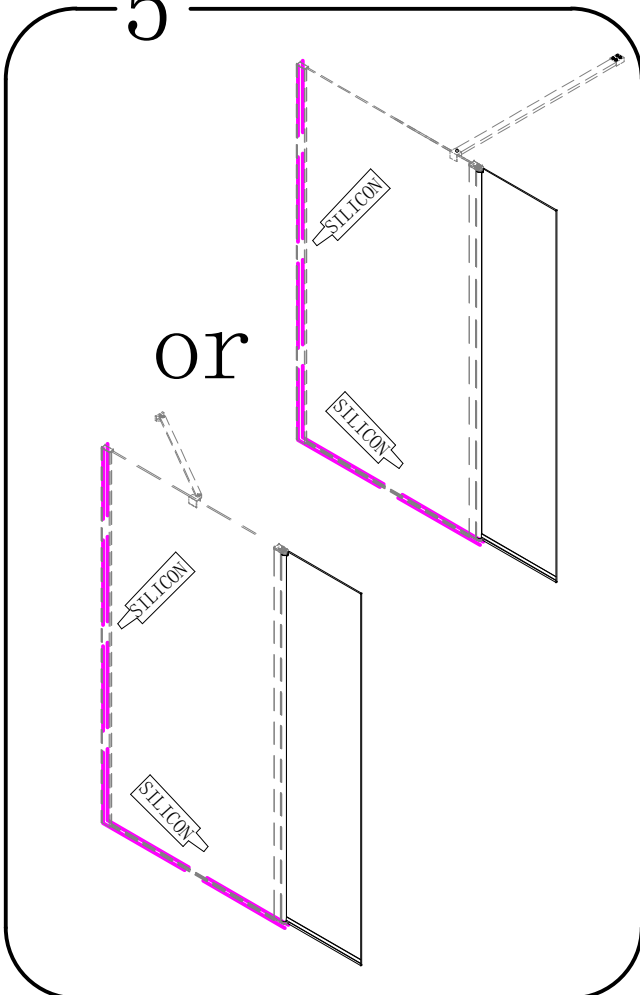

MODULAR SHOWER

MS3B-30/40/50/60

or

polysan 

Polysan s.r.o.
Nesměřice 52
285 22 Zruč nad Sázavou
Czech Republic
www.polysan.net

4a

or 4b

5

Polysan s.r.o.
Nesměřice 52
285 22 Zruč nad Sázavou
Czech Republic
www.polysan.net

EN 14428

Glass shower enclosure
cleaning efficiency: conforming
impact resistance: conforming
operating life: conforming