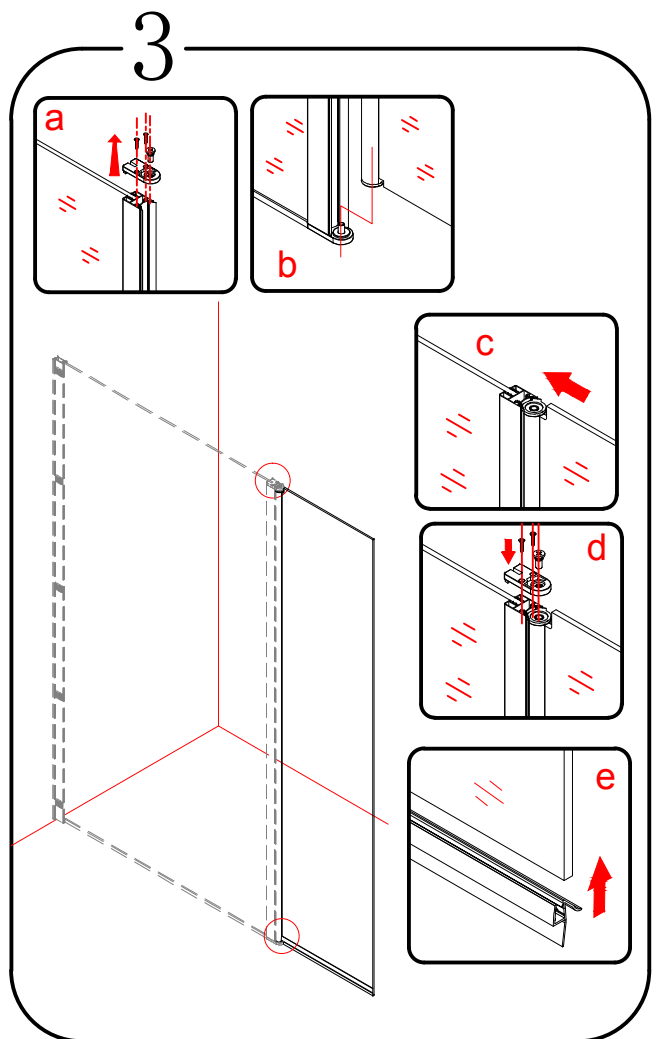

MODULAR SHOWER

MS3B-30/40/50/60

or

polysan 

Polysan s.r.o.
Nesměřice 52
285 22 Zruč nad Sázavou
Czech Republic
www.polysan.net

4a

or 4b

5