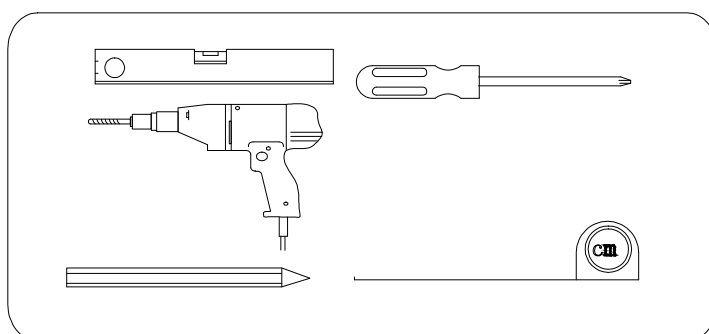

MODULAR SHOWER

MS3B-30/40/50/60

or

polysan 

Polysan s.r.o.
Nesměřice 52
285 22 Zruč nad Sázavou
Czech Republic
www.polysan.net

4a

or 4b

5

Polysan s.r.o.
Nesměřice 52
285 22 Zruč nad Sázavou
Czech Republic
www.polysan.net

EN 14428

Glass shower enclosure
cleaning efficiency: conforming
impact resistance: conforming
operating life: conforming