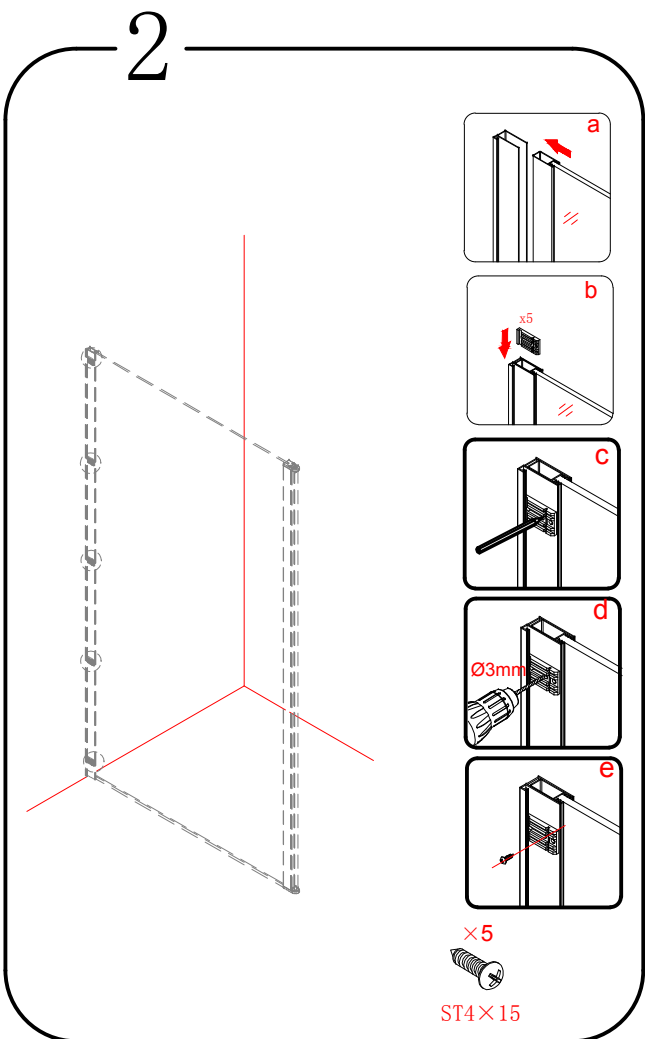

MODULAR SHOWER

MS3B-30/40/50/60

or

polysan 

Polysan s.r.o.
Nesměřice 52
285 22 Zruč nad Sázavou
Czech Republic
www.polysan.net

4a

or 4b

5