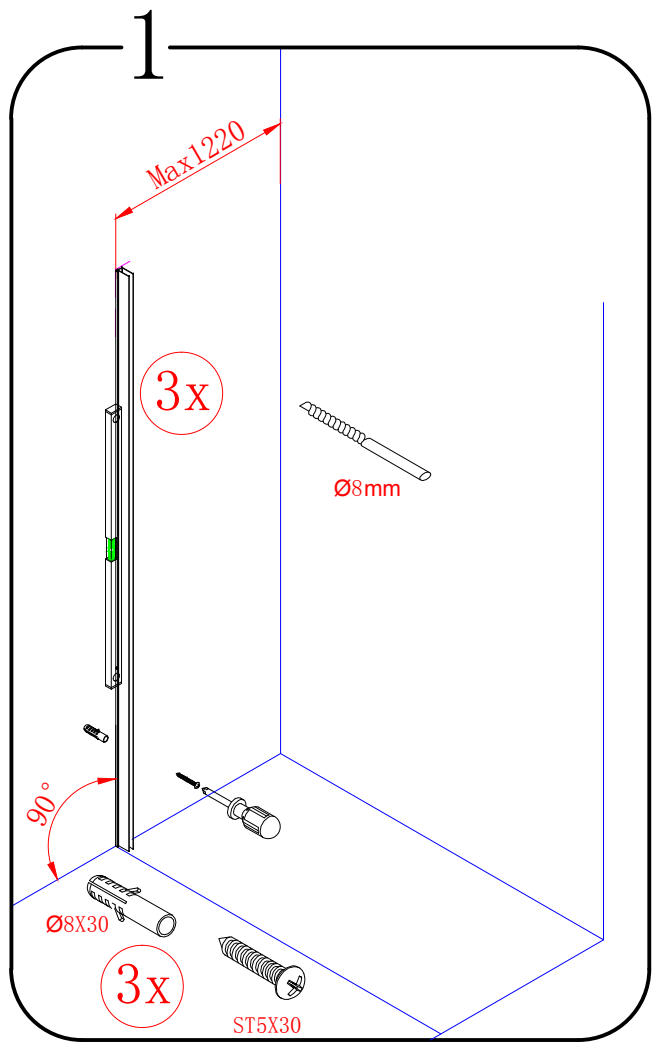

MODULAR SHOWER

MS3B-30/40/50/60

or

polysan 

Polysan s.r.o.
Nesměřice 52
285 22 Zruč nad Sázavou
Czech Republic
www.polysan.net

4a

or 4b

5

Polysan s.r.o.
Nesměřice 52
285 22 Zruč nad Sázavou
Czech Republic
www.polysan.net

EN 14428

Glass shower enclosure
cleaning efficiency: conforming
impact resistance: conforming
operating life: conforming