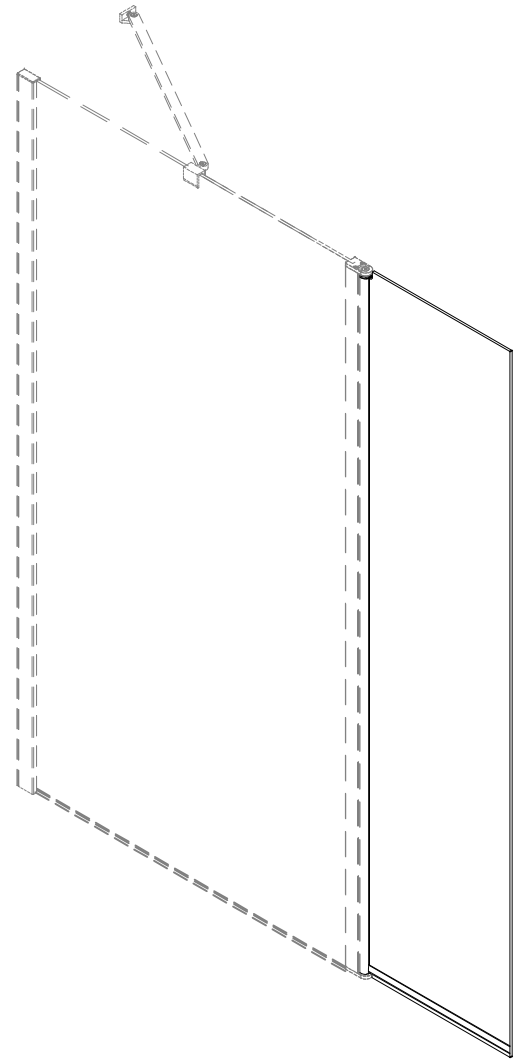

MODULAR SHOWER

MS3B-30/40/50/60

or

polysan 

Polysan s.r.o.
Nesměřice 52
285 22 Zruč nad Sázavou
Czech Republic
www.polysan.net

4a

or 4b

5