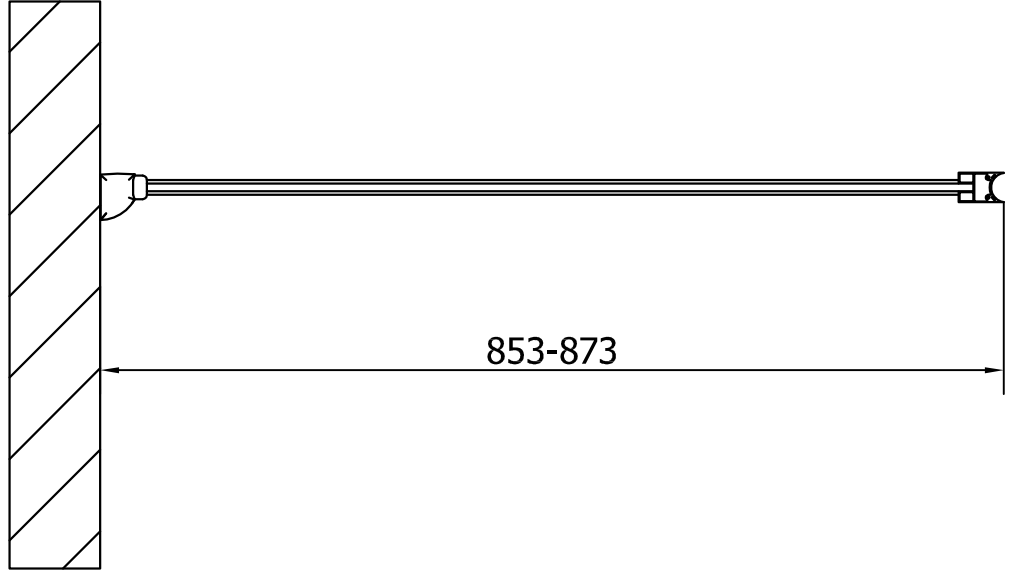

MS3A-90L

MS3A-90R

Kreslil vs	Kontroloval	Schválil	Datum	Datum	
			MODULAR SHOWER		
			MS3A-90	Vydání	List 1 / 1