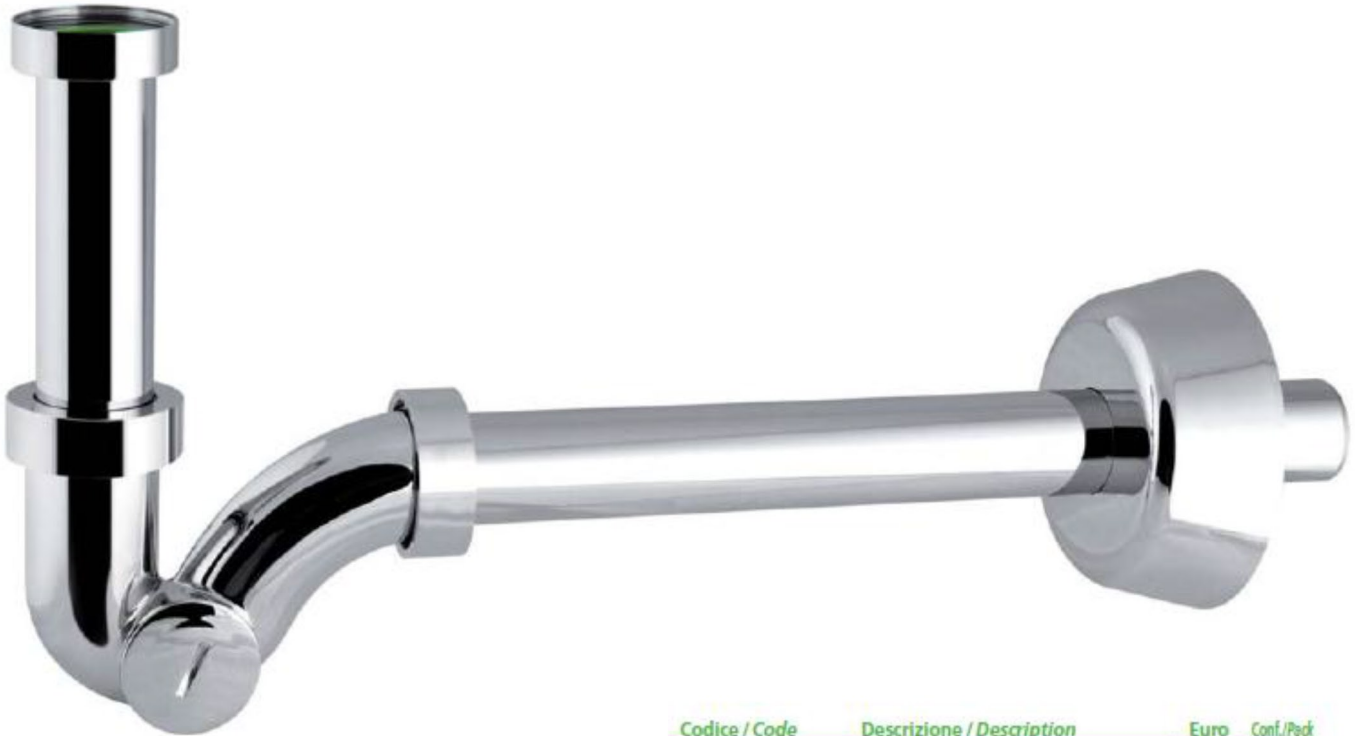

03700T25K7

Sifone "ESSE" cromato,
senza piletta
*Trap "S" chrome-plated,
without waste*

Materiale: ABS + ottone
Material: ABS + brass

Colore: cromato
Colour: chrome-plated

Codice / Code	Descrizione / Description	Euro	Conf./Pack
---------------	---------------------------	------	------------

03700T25K 7	Attacco piletta da 1" 1/4 scarico \varnothing 32 x 250 mm Waste connection 1" 1/4 outlet \varnothing 32 x 250 mm		25
-------------	---	--	----