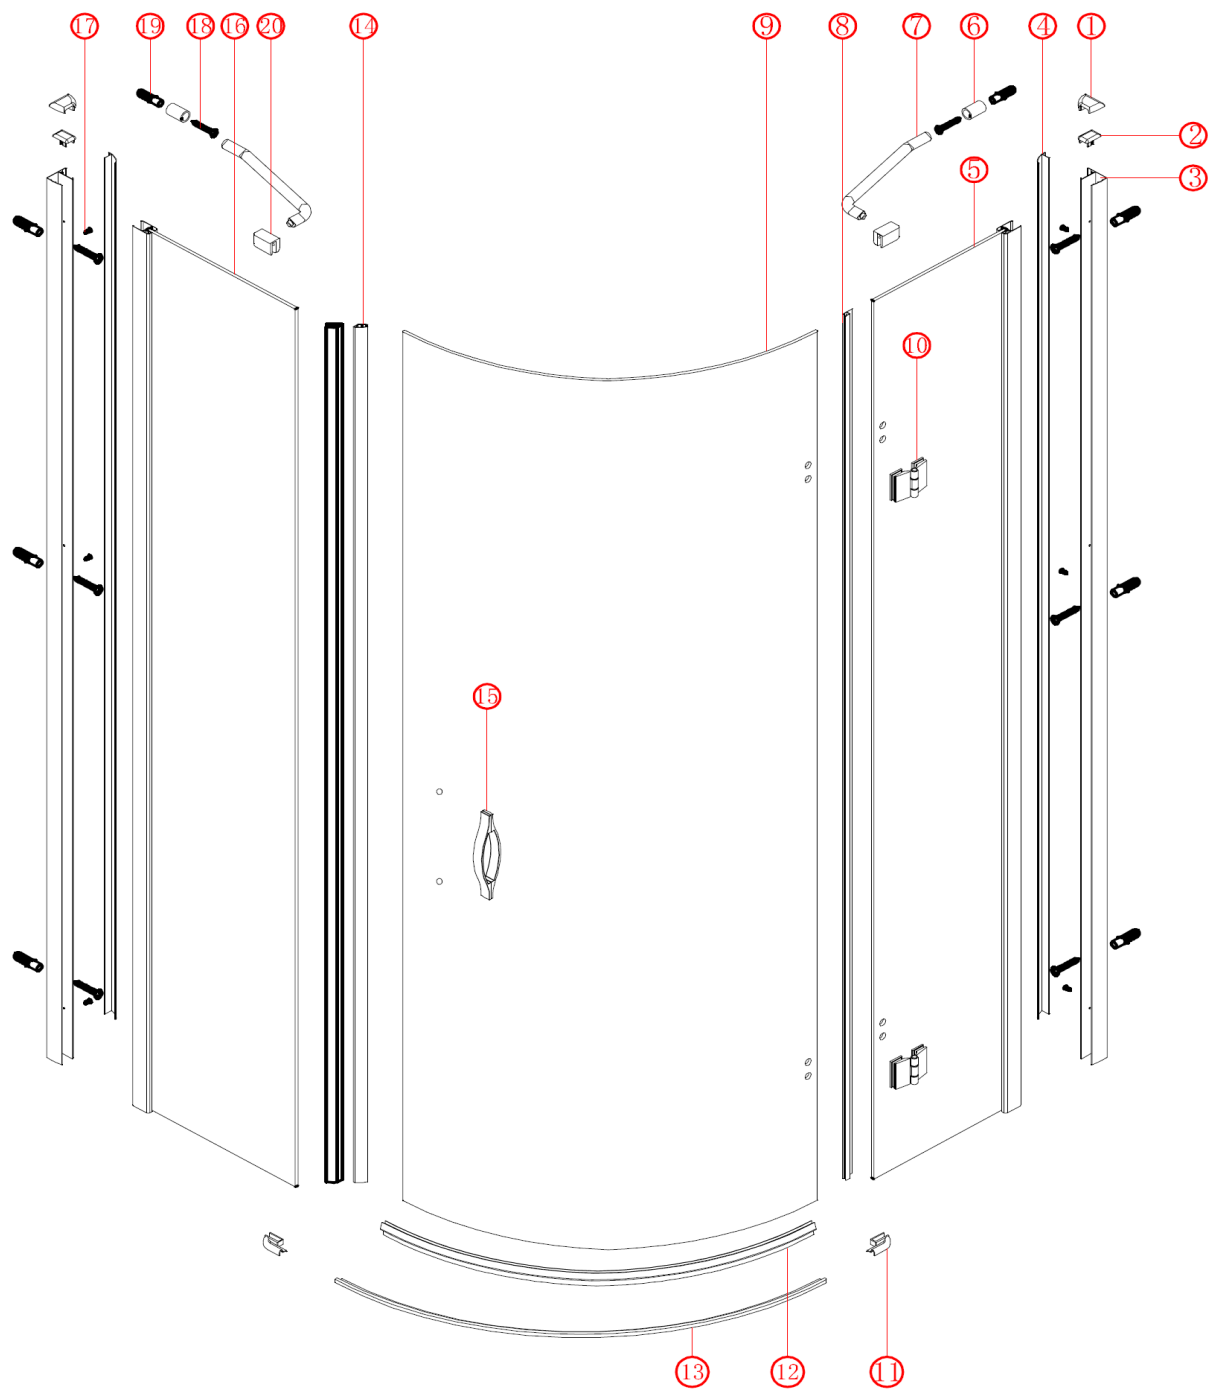

# čtvrtek Legro GL6590

	<b>Kód</b>	<b>Název</b>	<b>Cena bez DPH</b>
1	GA-29/30	krytka ustavovacího profilu L/P	112,-
2	K10-6	krytka profilu	80,-
3	K168-01	ustavovací profil	1370,-
4	EK-44	krycí profil	630,-
5	011-VF3-L/R	*pevná skleněná část s otvory pro panty	2100,-
6	GS-25Z	nástěnný držák pro vzpěru	266,-
7	GS-22/27	vzpěra	590,-
8	M309B3-8mm	svislé těsnění	220,-
9	VF3-02G1	posuvná skleněná část	4450,-
10	K0010Z	pant	634,-
11	K-01/02	fixační blok pravý/levý	55,-
12	M309DT-18-6 (765mm)	spodní těsnění	477,-
13	K-07 (790mm)	prahová lišta	420,-
14	308GA	svislé magnetické těsnění (pár)	550,-
15	W&M-H0059Z	madlo	474,-
16	011-VF3-FP-(325*1899*8mm)	*pevná skleněná část	1900,-
17	ST4X15	šroub do profilu	3,-
18	ST5X30	šroub držáku vzpěry	10,-
19	PZG-01	hmoždinka	3,-
20	GS-23-8	svorka pro vzpěru	283,-

\*pevná skleněná část se dodává pouze s již nalisovaným profilem