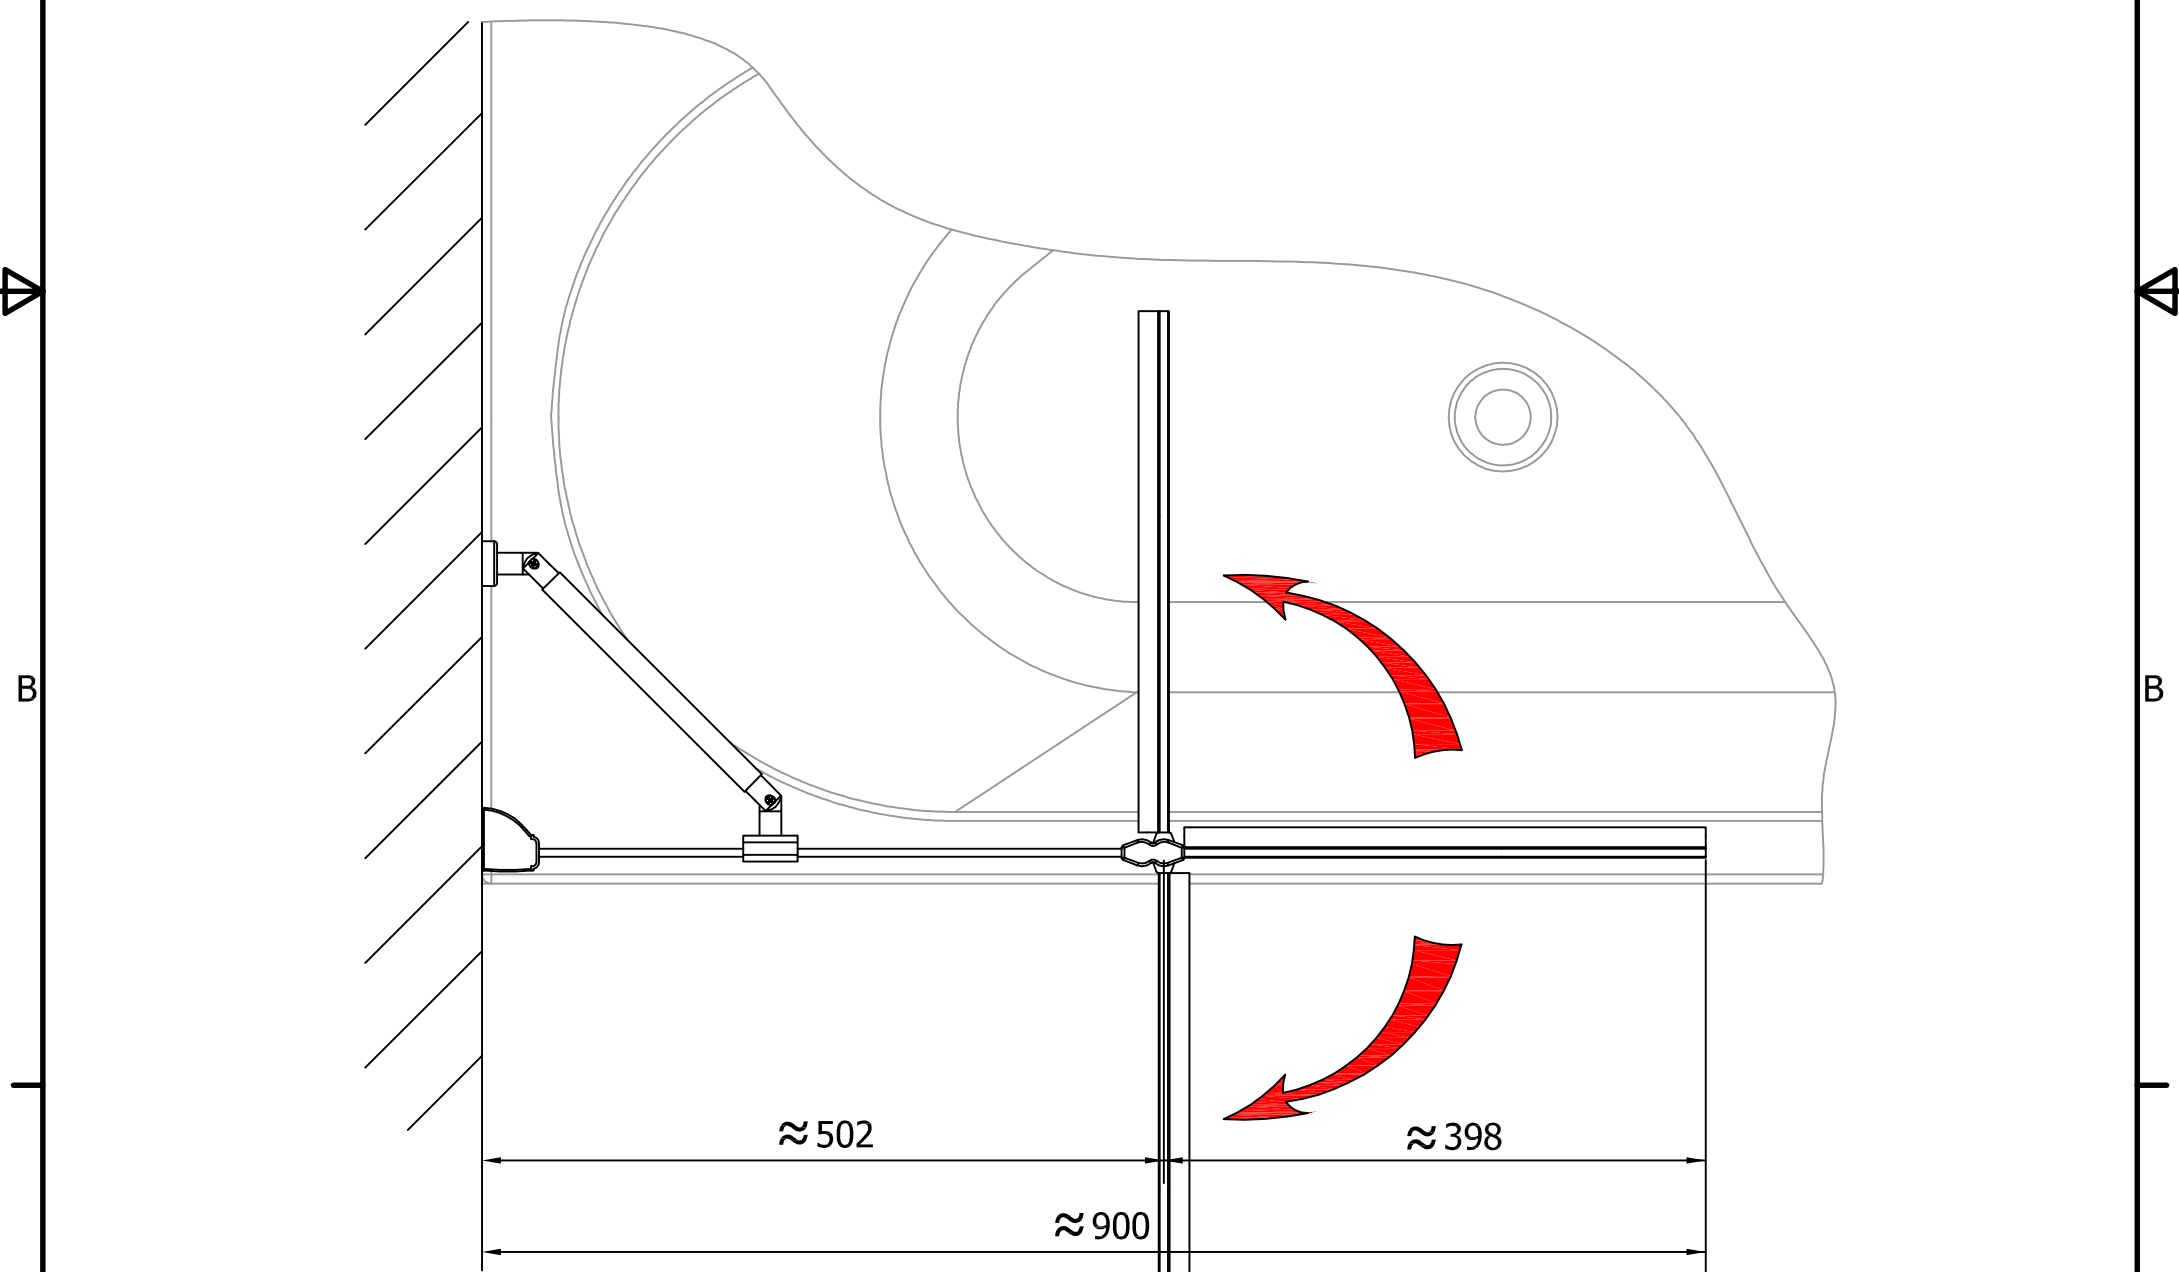

84618L

84618R

≈ 502

≈ 398

≈ 900

6°

Kreslil	Kontroloval	Schválil	Datum	Datum	
vs					
			PALOMA 90		
			84618	Vydání	List
					1 / 1